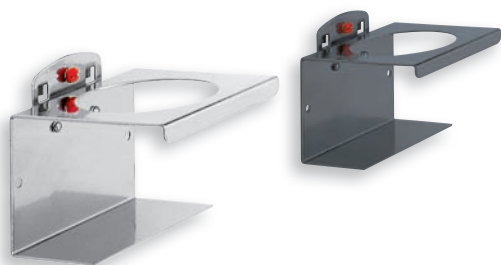

Sprühflaschenhalter, 1-fach		
B 76 Ø 52 mm		
Farbe	alufarben	anthrazitgrau
	4042.00.3501	4042.00.3508

® RasterPlan

Stifthalter		
B 112 Ø 17 mm (4x)		
Farbe	alufarben	anthrazitgrau
	4042.00.3601	4042.00.3608

Dosenhalter, 1-fach		
B 100 / Ø 70 mm		
Farbe	alufarben	anthrazitgrau
	4042.00.1101	4042.00.1108

Kombihalter für Stifte / Sprühflasche		
B 176 Ø 17 mm (4x), Ø 52 mm (1x)		
Farbe	alufarben	anthrazitgrau
	4042.00.3701	4042.00.3708

Dosenhalter, 3-fach		
B 300 mm / Ø 70 mm		
Farbe	alufarben	anthrazitgrau
	4042.00.1201	4042.00.1208

2 Ovallöcher 22/31 x 57 mm
3 Rundlöcher 51 mm
2 Ovallöcher 20/27 x 46 mm
1 Rundloch 31 mm

10-tlg.

Magnete, als Dokumenthalter, 10-teilig		
Farbe	rot	
Set eckig	4044.00.1551	
Set rund	4044.00.1651	

Aufnahmehalter für Dosen und Flaschen		
H 50 x B 500 x T 80 mm		
Farbe	alufarben	anthrazitgrau
Für 8 Teile	4042.00.1301	4042.00.1308

Werkzeuglagerung

Schranksysteme

Kleinteilagerung

Ergonomie