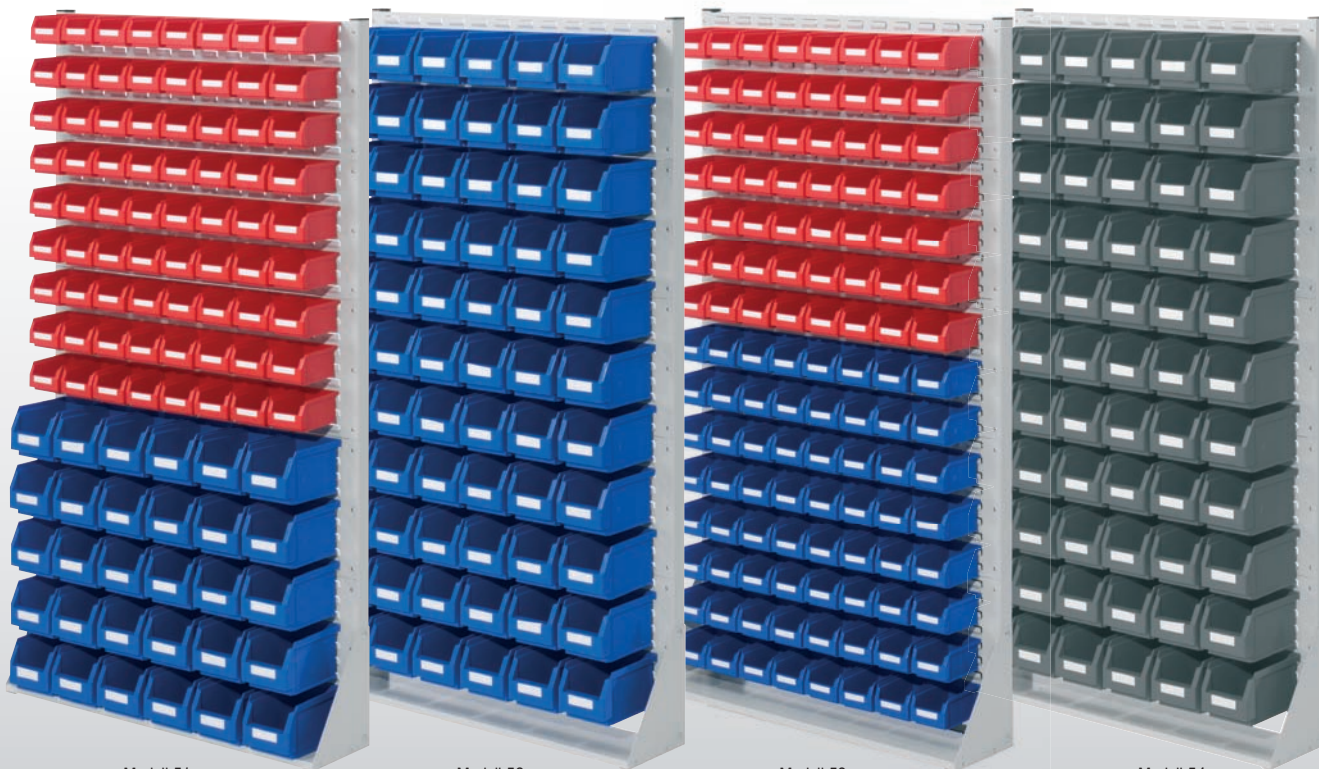

Modell 41

Modell 42

Modell 43

Modell 47

®RasterPlan Systemeinheiten - Größe 4 / H 1450 x B 1000 x T 240 mm - einseitig						
Modell	Anzahl Lagersichtkästen				Farbe	
	Gr.-5	Gr.-6	Gr.-7	Gr.-8	lichtgrau	
40	---	---	---	---	7004.00.0913	
41	---	12	64	16	7004.01.0913	
42	---	36	16	24	7004.02.0913	
43	---	---	96	---	7004.03.0913	
44	---	54	---	---	7004.04.0913	
45	---	24	40	24	7004.05.0913	
46	---	24	56	---	7004.06.0913	
47	54	---	---	---	7004.08.0913	

Modell 51

Modell 52

Modell 53

Modell 54

®RasterPlan Systemeinheiten - Größe 5 / H 1790 x B 1000 x T 240 mm - einseitig						
Modell	Anzahl Lagersichtkästen				Farbe	
	Gr.-5	Gr.-6	Gr.-7	Gr.-8	lichtgrau	
50	---	---	---	---	7005.00.1413	
51	---	30	72	---	7005.01.1413	
52	---	66	---	---	7005.02.1413	
53	---	---	120	---	7005.03.1413	
54	66	---	---	---	7005.04.1413	