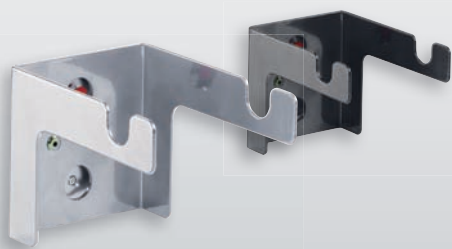

® RasterPlan

Lagersichtkastenhalter, 1-fach für Kastengröße 7 und 8		
Farbe	alufarben	anthrazitgrau
Für 1 Kasten	4042.00.0401	4042.00.0408

Kombinationshalter 2-teilig		
L 150 x B 55 mm		
Farbe	alufarben	anthrazitgrau
	4042.00.0901	4042.00.0908

Klemmschellenhalter für Rundrohr	
B 55 mm / Ø ab 19 mm	
Farbe	alufarben
	4042.00.1001

Spulenhalter bis Achsmaß 17 mm		
B max. 78 / Ø 170 mm		
Farbe	alufarben	anthrazitgrau
	4042.00.1401	4042.00.1408

Rohrhalter 3-fach		
Farbe	alufarben	anthrazitgrau
H 400 x B 150 x T 85 mm	4042.00.3801	4042.00.3808