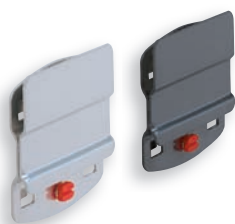

Lagersichtkastenhalter, für Kastengröße-8		
L 550/990 x H 38 mm		
Farbe	alufarben	anthrazitgrau
Für 5 Kästen	4042.00.0701	4042.00.0708
Für 9 Kästen	4042.00.0801	4042.00.0808

Lagersichtkastenhalter, für Kastengröße-7		
L 550/990 x H 58 mm		
Farbe	alufarben	anthrazitgrau
Für 5 Kästen	4042.00.0501	4042.00.0508
Für 9 Kästen	4042.00.0601	4042.00.0608

® RasterPlan

Lagersichtkastenhalter, 1-fach für Kastengröße 7 und 8		
Farbe	alufarben	anthrazitgrau
Für 1 Kasten	4042.00.0401	4042.00.0408

Kombinationshalter 2-teilig		
L 150 x B 55 mm		
Farbe	alufarben	anthrazitgrau
	4042.00.0901	4042.00.0908

Klemmschellenhalter für Rundrohr	
B 55 mm / Ø ab 19 mm	
Farbe	alufarben
	4042.00.1001

Spulenhalter bis Achsmaß 17 mm		
B max. 78 / Ø 170 mm		
Farbe	alufarben	anthrazitgrau
	4042.00.1401	4042.00.1408

Rohrhalter 3-fach		
Farbe	alufarben	anthrazitgrau
H 400 x B 150 x T 85 mm	4042.00.3801	4042.00.3808