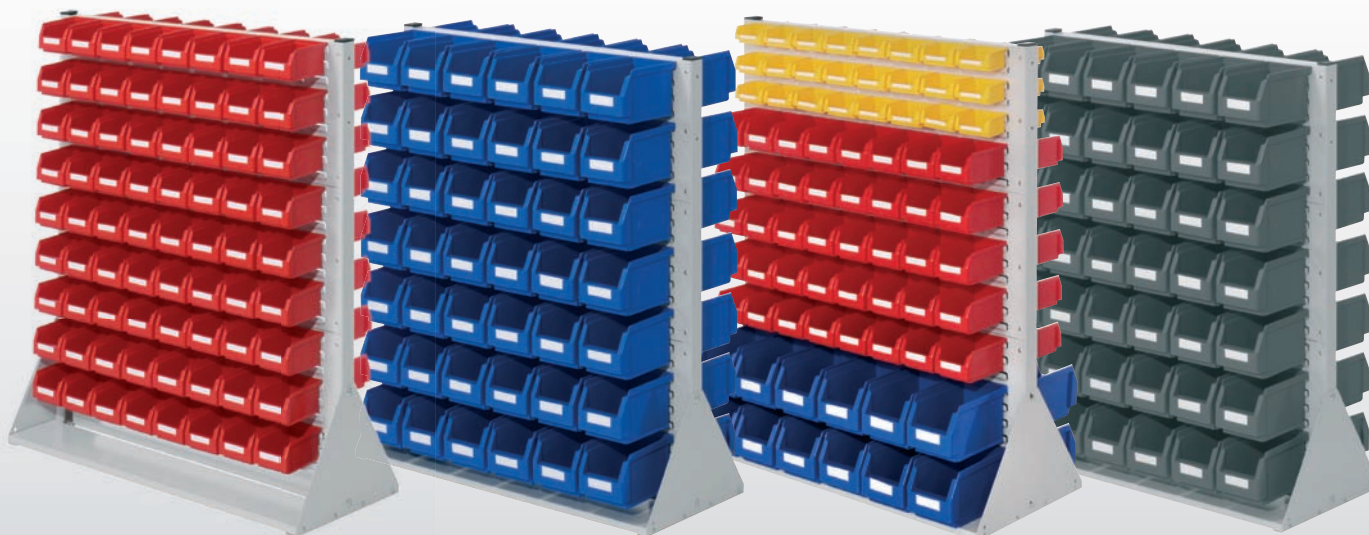

Modell D21

Modell D23

Modell D25

Modell D24

® RasterPlan Systemeinheiten - Größe 2 / H 760 x B 1000 x T 430 mm - doppelseitig

Modell	Anzahl Lagersichtkästen				Farbe
	Gr.-5	Gr.-6	Gr.-7	Gr.-8	
D20	---	---	---	---	7006.00.0913
D21	---	24	32	48	7006.01.0913
D22	---	24	64	---	7006.02.0913
D23	---	---	80	32	7006.03.0913
D24	---	60	---	---	7006.04.0913
D25	---	---	96	---	7006.05.0913
D26	60	---	---	---	7006.06.0913

® RasterPlan Lagersichtkästen

	Größe 5	Größe 6	Größe 7	Größe 8
L x B x H mm	290 x 140 x 130	230 x 140 x 130	160 x 105 x 75	85 x 105 x 45

® RasterPlan Modulschlitzplatten

RAL 7035 lichtgrau	RAL 5010 enzianblau	RAL 7016 anthrazitgrau

Modell D33

Modell D34

Modell D36

Modell D38

® RasterPlan Systemeinheiten - Größe 3 H 1100 x B 1000 x T 430 mm - einseitig

Modell	Anzahl Lagersichtkästen				Farbe
	Gr.-5	Gr.-6	Gr.-7	Gr.-8	
D30	---	---	---	---	7007.00.2013
D31	---	12	96	32	7007.01.2013
D32	---	48	64	---	7007.02.2013
D33	---	---	144	---	7007.03.2013
D34	---	84	---	---	7007.04.2013
D35	---	24	112	---	7007.05.2013
D36	---	24	80	48	7007.06.2013
D37	---	36	80	---	7007.07.2013
D38	84	---	---	---	7007.08.2013