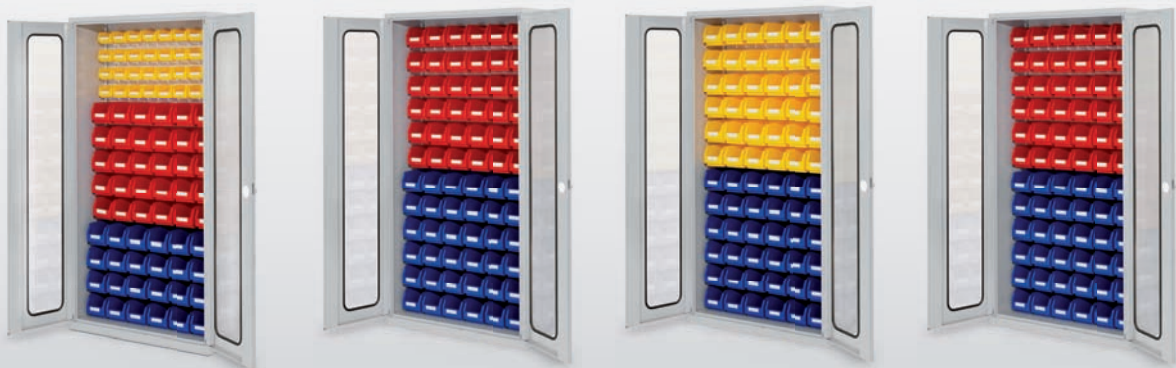

®RasterPlan

Modell 51

Modell 52

®RasterPlan Lagersichtkästen

	Größe 5	Größe 6	Größe 7	Größe 8
L x B x H mm	290 x 140 x 130	230 x 140 x 130	160 x 105 x 75	85 x 105 x 45

®RasterPlan Schlitzplattenschränke

H 1950 x B 1000 x T 410 mm

Modell	51	52	53	54
Lagersichtkästen				
Größe 5	24	36	72	---
Größe 6	30	36	---	72
Größe 7	32	---	---	---
Größe 8	---	---	---	---
Vollblechtüren				
lichtgrau	1353.01.1013	1353.02.1013	1353.03.1013	1353.04.1013
Schlitzplattentüren				
lichtgrau	1353.01.4013	1353.02.4013	1353.03.4013	1353.04.4013
Sichtfenstertüren				
lichtgrau	1353.01.5013	1353.02.5013	1353.03.5013	1353.04.5013