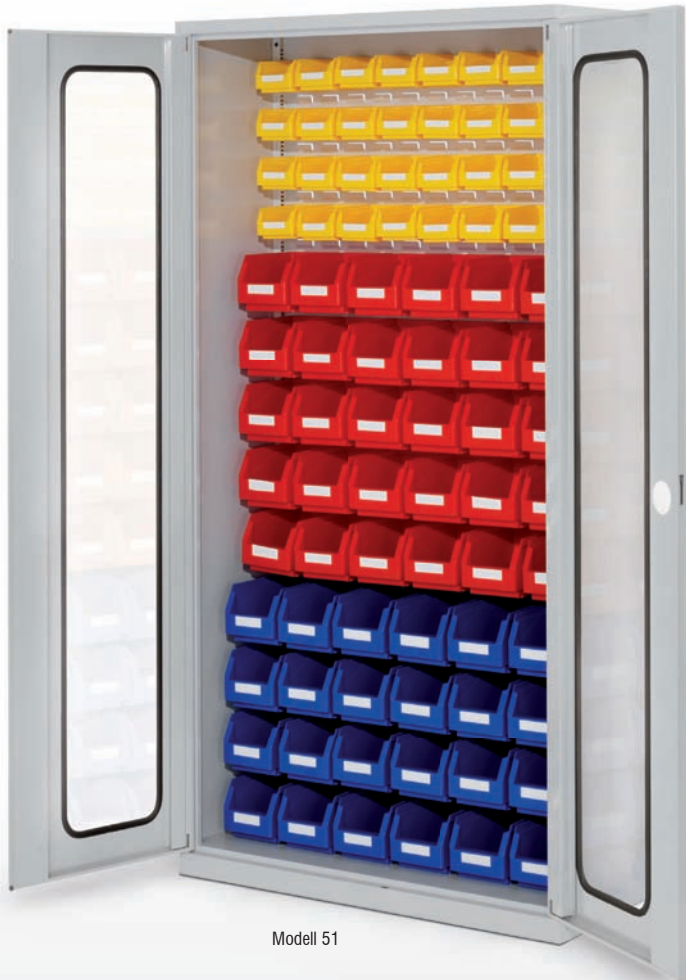

®RasterPlan

Modell 51

Modell 52

®RasterPlan Lagersichtkästen

	Größe 5	Größe 6	Größe 7	Größe 8
L x B x H mm	290 x 140 x 130	230 x 140 x 130	160 x 105 x 75	85 x 105 x 45

®RasterPlan Schlitzplattenschränke

H 1950 x B 1000 x T 410 mm

Modell	51	52	53	54
Lagersichtkästen				
Größe 5	24	36	72	---
Größe 6	30	36	---	72
Größe 7	32	---	---	---
Größe 8	---	---	---	---
Vollblechtüren				
lichtgrau	1353.01.1013	1353.02.1013	1353.03.1013	1353.04.1013
Schlitzplattentüren				
lichtgrau	1353.01.4013	1353.02.4013	1353.03.4013	1353.04.4013
Sichtfenstertüren				
lichtgrau	1353.01.5013	1353.02.5013	1353.03.5013	1353.04.5013