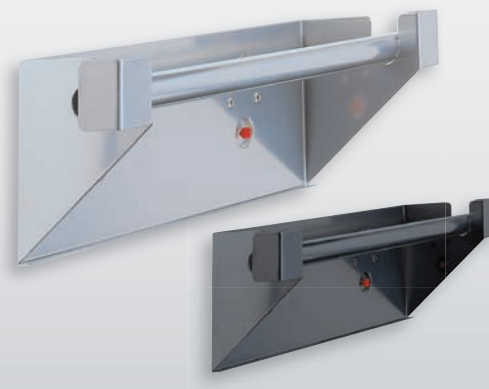

Ø 250 mm

Müllbeutelhalter 2-teilig

Farbe	alufarben
oben H 350 x B 305 x T 130 mm unten H 305 x B 300 x T 120 mm	4044.00.1701

Schlauchhalter

Farbe	alufarben	anthrazitgrau
B 230 x T 125 mm	4042.00.3101	4042.00.3108

Achsdurchmesser 20 mm
mit glattem Schneidmesser
max. Rollen-Ø 220 mm

Papierabroller, für Rollenbreite 300 mm

Farbe	lichtgrau
H 310 x B 384 x T 220 mm	4044.00.0813

Von 2 Rollen B-120 mm, bis
max. 4 Rollen B-55 mm

Schleifpapier-Abrollhalter

Farbe	alufarben	anthrazitgrau
H 265 x B 342 x T 290 mm	4042.00.3201	4042.00.3208

Abrollhalter

Kern-Ø min. 22 mm, max. Rollenbreite 295 mm

Farbe	alufarben	anthrazitgrau
H 120 x B 355 x T 100 mm	4044.00.0901	4044.00.0908