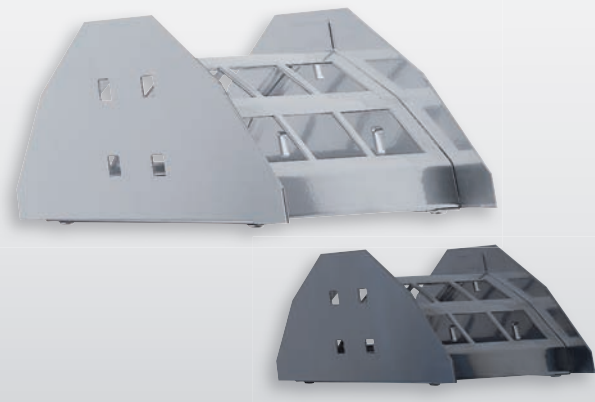

Ø 250 mm

Müllbeutelhalter 2-teilig

Farbe	alufarben
oben H 350 x B 305 x T 130 mm unten H 305 x B 300 x T 120 mm	4044.00.1701

Schlauchhalter

Farbe	alufarben	anthrazitgrau
B 230 x T 125 mm	4042.00.3101	4042.00.3108

Achsdurchmesser 20 mm
mit glattem Schneidmesser
max. Rollen-Ø 220 mm

Papierabroller, für Rollenbreite 300 mm

Farbe	lichtgrau
H 310 x B 384 x T 220 mm	4044.00.0813

Von 2 Rollen B-120 mm, bis
max. 4 Rollen B-55 mm

Schleifpapier-Abrollhalter

Farbe	alufarben	anthrazitgrau
H 265 x B 342 x T 290 mm	4042.00.3201	4042.00.3208

Abrollhalter

Kern-Ø min. 22 mm, max. Rollenbreite 295 mm

Farbe	alufarben	anthrazitgrau
H 120 x B 355 x T 100 mm	4044.00.0901	4044.00.0908