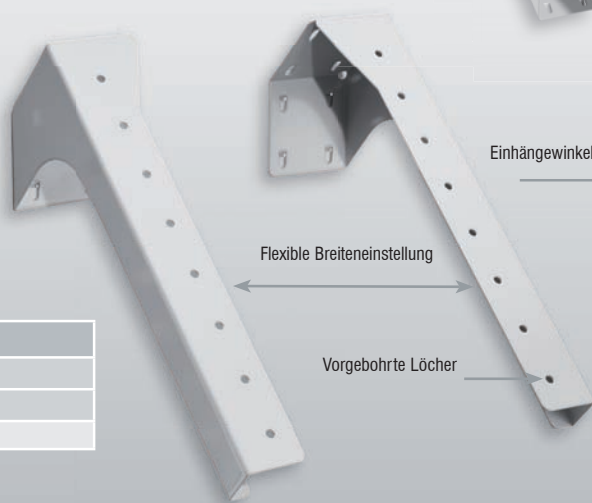

Prospekthalter DIN A5		
H 210 x B 150 mm		
Farbe	lichtgrau	anthrazitgrau
	4044.00.1013	4044.00.1008

Formularhalter DIN A4		
H 310 x B 220 mm		
Farbe	lichtgrau	anthrazitgrau
	4470.00.0113	4470.00.0108

® RasterPlan

Prospekthalter DIN A4		
H 310 x B 220 mm		
Farbe	lichtgrau	anthrazitgrau
	4470.00.0313	4470.00.0308

Prospekthalter DIN A3		
H 310 x B 440 mm		
Farbe	lichtgrau	anthrazitgrau
	4470.00.0213	4470.00.0208

Einhängewinkel 90°

Einhängewinkel 45°

Flexible Breitereinstellung

Vorgebohrte Löcher

Tablarhalter 2-teilig	
H 115 x B 65 x T 310 mm	
Farbe	lichtgrau
	4470.00.2013