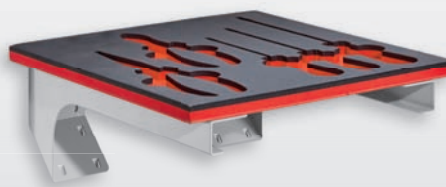

Prospekthalter DIN A5		
H 210 x B 150 mm		
Farbe	lichtgrau	anthrazitgrau
	4044.00.1013	4044.00.1008

Formularhalter DIN A4		
H 310 x B 220 mm		
Farbe	lichtgrau	anthrazitgrau
	4470.00.0113	4470.00.0108

® RasterPlan

Prospekthalter DIN A4		
H 310 x B 220 mm		
Farbe	lichtgrau	anthrazitgrau
	4470.00.0313	4470.00.0308

Prospekthalter DIN A3		
H 310 x B 440 mm		
Farbe	lichtgrau	anthrazitgrau
	4470.00.0213	4470.00.0208

Einhängewinkel 90°

Einhängewinkel 45°

Flexible Breitereinstellung

Vorgebohrte Löcher

Tablarhalter 2-teilig	
H 115 x B 65 x T 310 mm	
Farbe	lichtgrau
	4470.00.2013