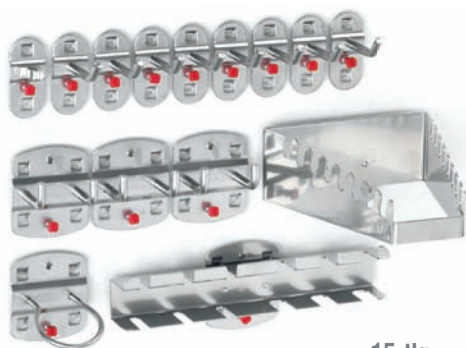

10-tlg.

Sortiment 10-teilig	
7 Werkzeughalter mit schrägem Ende 2 Doppelter Werkzeughalter 1 Werkzeugklemme	
alufarben	4027.01.0001
anthrazitgrau	4027.01.0008

12-tlg.

Sortiment 12-teilig	
4 Werkzeughalter mit senkr. Ende 3 Doppelter Werkzeughalter 1 Zangenhalter 1 Maschinenhalter 3 Werkzeughalter mit schrägem Ende	
alufarben	4027.02.0001
anthrazitgrau	4027.02.0008

Werkzeughaltung

15-tlg.

Sortiment 15-teilig	
8 Werkzeughalter mit schrägem Ende 3 Doppelter Werkzeughalter 1 Werkzeugklemme 1 Schraubendreherhalter	
1 Schraubenschlüsselhalter 1 Maschinenhalter	
alufarben	4027.03.0001
anthrazitgrau	4027.03.0008

17-tlg.

Sortiment 17-teilig	
8 Werkzeughalter mit schrägem Ende 4 Doppelter Werkzeughalter 5 Werkzeugklemmen	
alufarben	4027.24.0001
anthrazitgrau	4027.24.0008

Schranksysteme

Kleinteillegerung

18-tlg.

Sortiment 18-teilig	
5 Werkzeughalter mit schrägem Ende 2 Werkzeughalter mit senkr. Ende 3 Doppelter Werkzeughalter 3 Werkzeugklemmen	
2 Zangenhalter 1 Bohrerhalter 1 Schraubenschlüsselhalter 1 Schraubendreherhalter	
alufarben	4027.04.0001
anthrazitgrau	4027.04.0008

20-tlg.

Sortiment 20-teilig	
5 Werkzeughalter mit senkr. Ende 5 Doppelter Werkzeughalter 5 Werkzeugklemmen 2 Sagenhalter 1 Bithalter	
1 Bohrerhalter 1 Schraubenschlüsselhalter senkrecht	
alufarben	4027.25.0001
anthrazitgrau	4027.25.0008