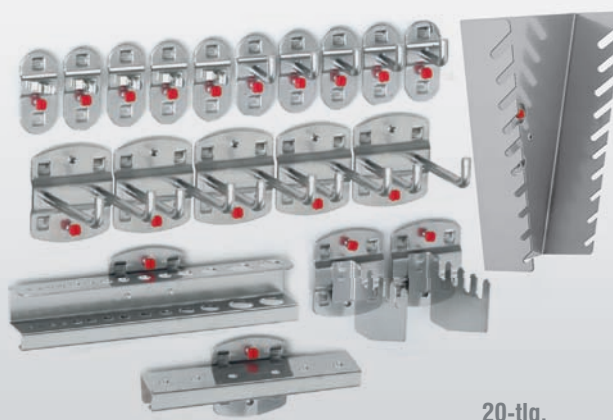

Werkzeughaltung

15-tlg.

Sortiment 15-teilig	
8 Werkzeughalter mit schrägem Ende 3 Doppelter Werkzeughalter 1 Werkzeugklemme 1 Schraubendreherhalter	
1 Schraubenschlüsselhalter 1 Maschinenhalter	
alufarben	4027.03.0001
anthrazitgrau	4027.03.0008

17-tlg.

Sortiment 17-teilig	
8 Werkzeughalter mit schrägem Ende 4 Doppelter Werkzeughalter 5 Werkzeugklemmen	
alufarben	4027.24.0001
anthrazitgrau	4027.24.0008

Schranksysteme

Kleinteillegerung

18-tlg.

Sortiment 18-teilig	
5 Werkzeughalter mit schrägem Ende 2 Werkzeughalter mit senkr. Ende 3 Doppelter Werkzeughalter 3 Werkzeugklemmen	
2 Zangenhalter 1 Bohrerhalter 1 Schraubenschlüsselhalter 1 Schraubendreherhalter	
alufarben	4027.04.0001
anthrazitgrau	4027.04.0008

20-tlg.

Sortiment 20-teilig	
5 Werkzeughalter mit senkr. Ende 5 Doppelter Werkzeughalter 5 Werkzeugklemmen 2 Sagenhalter 1 Bithalter	
1 Bohrerhalter 1 Schraubenschlüsselhalter senkrecht	
alufarben	4027.25.0001
anthrazitgrau	4027.25.0008