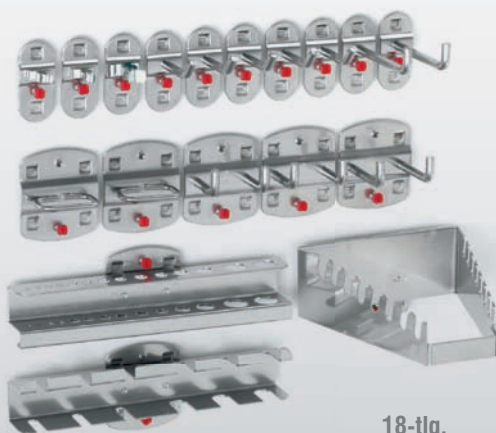

10-tlg.

Sortiment 10-teilig	
7 Werkzeughalter mit schrägem Ende 2 Doppelter Werkzeughalter 1 Werkzeugklemme	
alufarben	4027.01.0001
anthrazitgrau	4027.01.0008

12-tlg.

Sortiment 12-teilig	
4 Werkzeughalter mit senkr. Ende 3 Doppelter Werkzeughalter 1 Zangenhalter 1 Maschinenhalter 3 Werkzeughalter mit schrägem Ende	
alufarben	4027.02.0001
anthrazitgrau	4027.02.0008

Werkzeughaltung

15-tlg.

Sortiment 15-teilig	
8 Werkzeughalter mit schrägem Ende 3 Doppelter Werkzeughalter 1 Werkzeugklemme 1 Schraubendreherhalter	
1 Schraubenschlüsselhalter 1 Maschinenhalter	
alufarben	4027.03.0001
anthrazitgrau	4027.03.0008

17-tlg.

Sortiment 17-teilig	
8 Werkzeughalter mit schrägem Ende 4 Doppelter Werkzeughalter 5 Werkzeugklemmen	
alufarben	4027.24.0001
anthrazitgrau	4027.24.0008

Schranksysteme

Kleinteillegerung

18-tlg.

Sortiment 18-teilig	
5 Werkzeughalter mit schrägem Ende 2 Werkzeughalter mit senkr. Ende 3 Doppelter Werkzeughalter 3 Werkzeugklemmen	
2 Zangenhalter 1 Bohrerhalter 1 Schraubenschlüsselhalter 1 Schraubendreherhalter	
alufarben	4027.04.0001
anthrazitgrau	4027.04.0008

20-tlg.

Sortiment 20-teilig	
5 Werkzeughalter mit senkr. Ende 5 Doppelter Werkzeughalter 5 Werkzeugklemmen 2 Sagenhalter 1 Bithalter	
1 Bohrerhalter 1 Schraubenschlüsselhalter senkrecht	
alufarben	4027.25.0001
anthrazitgrau	4027.25.0008