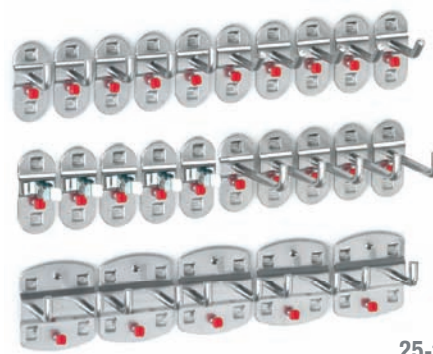

21-tlg.

25-tlg.

Sortiment 21-teilig	
4 Werkzeughalter mit senkr. Ende	1 Werkzeughalter 6-fach
4 Doppelter Werkzeughalter	2 Rohrhalter
3 Werkzeugklemmen	1 Schraubenschlüsselhalter
3 Doppelte Werkzeugklemmen	1 Ablagebox, Klein
2 Maschinenhalter	
alufarben	4027.26.0001
anthrazitgrau	4027.26.0008

Sortiment 25-teilig	
5 Werkzeughalter mit schrägem Ende	
10 Werkzeughalter mit senkr. Ende	
5 Doppelter Werkzeughalter	
5 Werkzeugklemmen	
alufarben	4027.27.0001
anthrazitgrau	4027.27.0008

28-tlg.

®RasterPlan

35-tlg.

Sortiment 28-teilig	
6 Werkzeughalter mit schrägem Ende	1 Schraubenschlüsselhalter
8 Werkzeughalter mit senkr. Ende	1 Schraubendreherhalter
6 Doppelter Werkzeughalter	1 Bohrerhalter
2 Zangenhalter	2 Sägenhalter
1 Maschinenhalter	
alufarben	4027.05.0001
anthrazitgrau	4027.05.0008

Sortiment 35-teilig	
5 Werkzeughalter mit schrägem Ende	
5 Werkzeughalter mit senkr. Ende	
10 Doppelter Werkzeughalter	
15 Werkzeugklemmen	
alufarben	4027.28.0001
anthrazitgrau	4027.28.0008

40-tlg.

42-tlg.