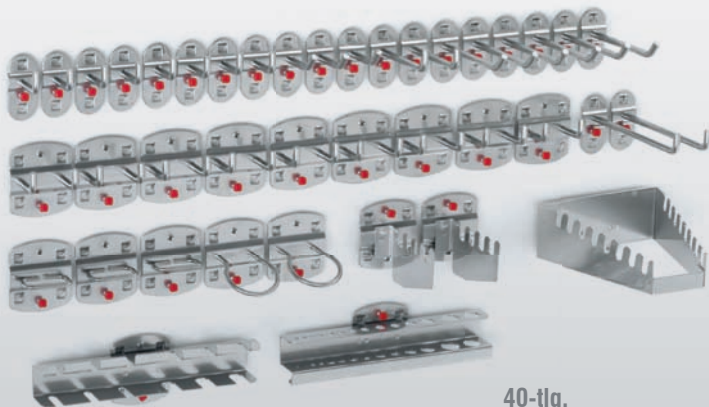

21-tlg.

25-tlg.

Sortiment 21-teilig	
4 Werkzeughalter mit senkr. Ende	1 Werkzeughalter 6-fach
4 Doppelter Werkzeughalter	2 Rohrhalter
3 Werkzeugklemmen	1 Schraubenschlüsselhalter
3 Doppelte Werkzeugklemmen	1 Ablagebox, Klein
2 Maschinenhalter	
alufarben	4027.26.0001
anthrazitgrau	4027.26.0008

Sortiment 25-teilig	
5 Werkzeughalter mit schrägem Ende	
10 Werkzeughalter mit senkr. Ende	
5 Doppelter Werkzeughalter	
5 Werkzeugklemmen	
alufarben	4027.27.0001
anthrazitgrau	4027.27.0008

28-tlg.

®RasterPlan

35-tlg.

Sortiment 28-teilig	
6 Werkzeughalter mit schrägem Ende	1 Schraubenschlüsselhalter
8 Werkzeughalter mit senkr. Ende	1 Schraubendreherhalter
6 Doppelter Werkzeughalter	1 Bohrerhalter
2 Zangenhalter	2 Sägenhalter
1 Maschinenhalter	
alufarben	4027.05.0001
anthrazitgrau	4027.05.0008

Sortiment 35-teilig	
5 Werkzeughalter mit schrägem Ende	
5 Werkzeughalter mit senkr. Ende	
10 Doppelter Werkzeughalter	
15 Werkzeugklemmen	
alufarben	4027.28.0001
anthrazitgrau	4027.28.0008

40-tlg.

42-tlg.