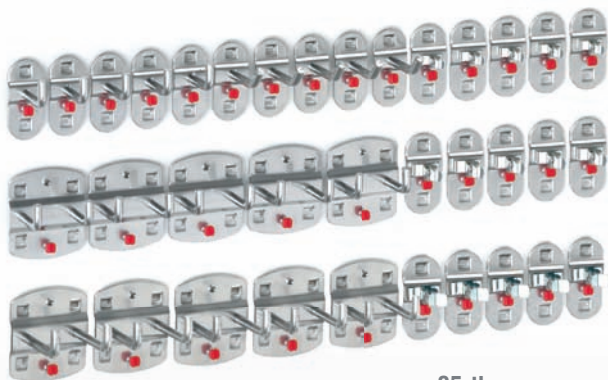

21-tlg.

25-tlg.

Sortiment 21-teilig	
4 Werkzeughalter mit senkr. Ende	1 Werkzeughalter 6-fach
4 Doppelter Werkzeughalter	2 Rohrhalter
3 Werkzeugklemmen	1 Schraubenschlüsselhalter
3 Doppelte Werkzeugklemmen	1 Ablagebox, Klein
2 Maschinenhalter	
alufarben	4027.26.0001
anthrazitgrau	4027.26.0008

Sortiment 25-teilig	
5 Werkzeughalter mit schrägem Ende	
10 Werkzeughalter mit senkr. Ende	
5 Doppelter Werkzeughalter	
5 Werkzeugklemmen	
alufarben	4027.27.0001
anthrazitgrau	4027.27.0008

28-tlg.

®RasterPlan

35-tlg.

Sortiment 28-teilig	
6 Werkzeughalter mit schrägem Ende	1 Schraubenschlüsselhalter
8 Werkzeughalter mit senkr. Ende	1 Schraubendreherhalter
6 Doppelter Werkzeughalter	1 Bohrerhalter
2 Zangenhalter	2 Sägenhalter
1 Maschinenhalter	
alufarben	4027.05.0001
anthrazitgrau	4027.05.0008

Sortiment 35-teilig	
5 Werkzeughalter mit schrägem Ende	
5 Werkzeughalter mit senkr. Ende	
10 Doppelter Werkzeughalter	
15 Werkzeugklemmen	
alufarben	4027.28.0001
anthrazitgrau	4027.28.0008

40-tlg.

42-tlg.