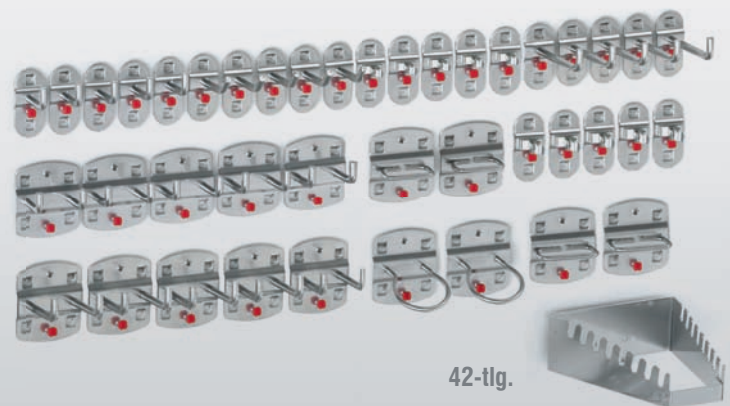

21-tlg.

25-tlg.

Sortiment 21-teilig	
4 Werkzeughalter mit senkr. Ende	1 Werkzeughalter 6-fach
4 Doppelter Werkzeughalter	2 Rohrhalter
3 Werkzeugklemmen	1 Schraubenschlüsselhalter
3 Doppelte Werkzeugklemmen	1 Ablagebox, Klein
2 Maschinenhalter	
alufarben	4027.26.0001
anthrazitgrau	4027.26.0008

Sortiment 25-teilig	
5 Werkzeughalter mit schrägem Ende	
10 Werkzeughalter mit senkr. Ende	
5 Doppelter Werkzeughalter	
5 Werkzeugklemmen	
alufarben	4027.27.0001
anthrazitgrau	4027.27.0008

28-tlg.

®RasterPlan

35-tlg.

Sortiment 28-teilig	
6 Werkzeughalter mit schrägem Ende	1 Schraubenschlüsselhalter
8 Werkzeughalter mit senkr. Ende	1 Schraubendreherhalter
6 Doppelter Werkzeughalter	1 Bohrerhalter
2 Zangenhalter	2 Sägenhalter
1 Maschinenhalter	
alufarben	4027.05.0001
anthrazitgrau	4027.05.0008

Sortiment 35-teilig	
5 Werkzeughalter mit schrägem Ende	
5 Werkzeughalter mit senkr. Ende	
10 Doppelter Werkzeughalter	
15 Werkzeugklemmen	
alufarben	4027.28.0001
anthrazitgrau	4027.28.0008

40-tlg.

42-tlg.