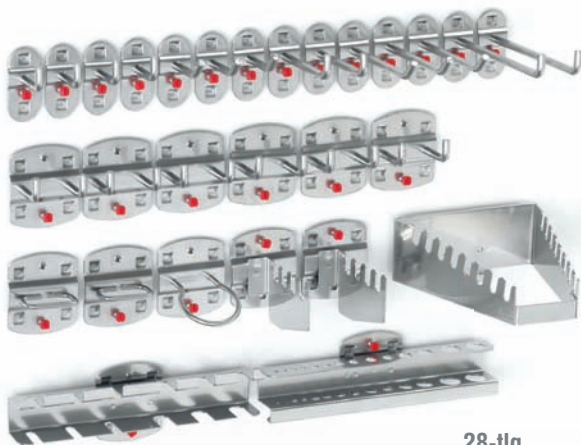

21-tlg.

25-tlg.

Sortiment 21-teilig	
4 Werkzeughalter mit senkr. Ende	1 Werkzeughalter 6-fach
4 Doppelter Werkzeughalter	2 Rohrhalter
3 Werkzeugklemmen	1 Schraubenschlüsselhalter
3 Doppelte Werkzeugklemmen	1 Ablagebox, Klein
2 Maschinenhalter	
alufarben	4027.26.0001
anthrazitgrau	4027.26.0008

Sortiment 25-teilig	
5 Werkzeughalter mit schrägem Ende	
10 Werkzeughalter mit senkr. Ende	
5 Doppelter Werkzeughalter	
5 Werkzeugklemmen	
alufarben	4027.27.0001
anthrazitgrau	4027.27.0008

28-tlg.

®RasterPlan

35-tlg.

Sortiment 28-teilig	
6 Werkzeughalter mit schrägem Ende	1 Schraubenschlüsselhalter
8 Werkzeughalter mit senkr. Ende	1 Schraubendreherhalter
6 Doppelter Werkzeughalter	1 Bohrerhalter
2 Zangenhalter	2 Sägenhalter
1 Maschinenhalter	
alufarben	4027.05.0001
anthrazitgrau	4027.05.0008

Sortiment 35-teilig	
5 Werkzeughalter mit schrägem Ende	
5 Werkzeughalter mit senkr. Ende	
10 Doppelter Werkzeughalter	
15 Werkzeugklemmen	
alufarben	4027.28.0001
anthrazitgrau	4027.28.0008

40-tlg.

42-tlg.