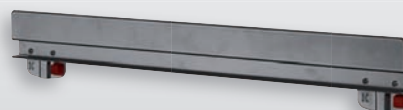

Schraubenschlüsselhalter waagrecht

H 50 x B 130/60 x T 150 mm

Farbe	alufarben	anthrazitgrau
Für 8 Schlüssel	3342.00.7001	3342.00.7008

Spulhalter bis Achsmaß 17 mm

B max. 78 / Ø 170 mm

Farbe	alufarben	anthrazitgrau
	3342.00.6401	3342.00.6408

Rohrhalter 3-fach

Farbe	alufarben	anthrazitgrau
H 400 x B 150 x T 85 mm	3342.00.8801	3342.00.8808

Kombinationshalter 2-teilig

L 150 x B 55 mm

Farbe	alufarben	anthrazitgrau
	3342.00.5901	3342.00.5908

Lagersichtkastenhalter, 1-fach für Kastengröße 7 und 8