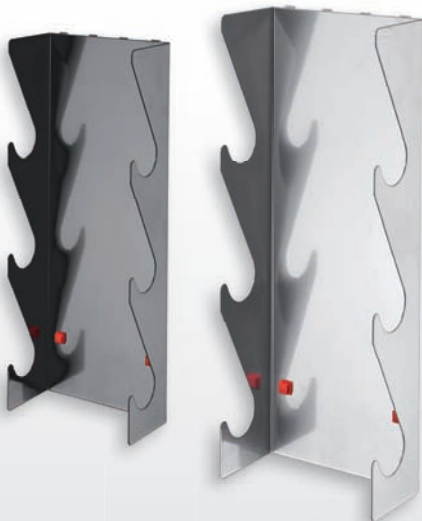

Schraubenschlüsselhalter senkrecht

H 220 x B 145/75 x T 50 mm

Farbe	alufarben	anthrazitgrau
Für 10 Schlüssel	3342.00.7101	3342.00.7108

Ringschlüsselhalter senkrecht

H 255 x B 225/125 x T 50 mm

Farbe	alufarben	anthrazitgrau
Für 10 Schlüssel	3342.00.7201	3342.00.7208

Schraubenschlüsselhalter waagrecht

H 50 x B 130/60 x T 150 mm

Farbe	alufarben	anthrazitgrau
Für 8 Schlüssel	3342.00.7001	3342.00.7008

Spulhalter bis Achsmaß 17 mm

B max. 78 / Ø 170 mm

Farbe	alufarben	anthrazitgrau
	3342.00.6401	3342.00.6408

Rohrhalter 3-fach

Farbe	alufarben	anthrazitgrau
H 400 x B 150 x T 85 mm	3342.00.8801	3342.00.8808

Kombinationshalter 2-teilig

L 150 x B 55 mm

Farbe	alufarben	anthrazitgrau
	3342.00.5901	3342.00.5908

Lagersichtkastenhalter, 1-fach für Kastengröße 7 und 8