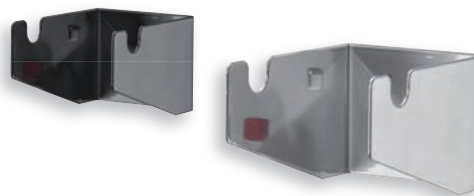

Schraubenschlüsselhalter senkrecht

H 220 x B 145/75 x T 50 mm

Farbe	alufarben	anthrazitgrau
Für 10 Schlüssel	3342.00.7101	3342.00.7108

Ringschlüsselhalter senkrecht

H 255 x B 225/125 x T 50 mm

Farbe	alufarben	anthrazitgrau
Für 10 Schlüssel	3342.00.7201	3342.00.7208

Schraubenschlüsselhalter waagrecht

H 50 x B 130/60 x T 150 mm

Farbe	alufarben	anthrazitgrau
Für 8 Schlüssel	3342.00.7001	3342.00.7008

Spulhalter bis Achsmaß 17 mm

B max. 78 / Ø 170 mm

Farbe	alufarben	anthrazitgrau
	3342.00.6401	3342.00.6408

Rohrhalter 3-fach

Farbe	alufarben	anthrazitgrau
H 400 x B 150 x T 85 mm	3342.00.8801	3342.00.8808

Kombinationshalter 2-teilig

L 150 x B 55 mm

Farbe	alufarben	anthrazitgrau
	3342.00.5901	3342.00.5908

Lagersichtkastenhalter, 1-fach für Kastengröße 7 und 8

Farbe	alufarben	anthrazitgrau
Für 1 Kasten	3342.00.5401	3342.00.5408

Lagersichtkastenhalter, für Kastengröße 7 und 8

L 525 x H 38 mm

Farbe	alufarben	anthrazitgrau
Für 5 Kästen	3342.00.5701	3342.00.5708