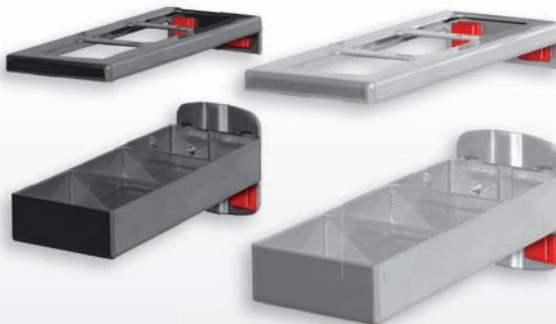

Schraubenschlüsselhalter senkrecht

H 220 x B 145/75 x T 50 mm

Farbe	alufarben	anthrazitgrau
Für 10 Schlüssel	3342.00.7101	3342.00.7108

Ringschlüsselhalter senkrecht

H 255 x B 225/125 x T 50 mm

Farbe	alufarben	anthrazitgrau
Für 10 Schlüssel	3342.00.7201	3342.00.7208

Schraubenschlüsselhalter waagrecht

H 50 x B 130/60 x T 150 mm

Farbe	alufarben	anthrazitgrau
Für 8 Schlüssel	3342.00.7001	3342.00.7008

Spulhalter bis Achsmaß 17 mm

B max. 78 / Ø 170 mm

Farbe	alufarben	anthrazitgrau
	3342.00.6401	3342.00.6408

Rohrhalter 3-fach

Farbe	alufarben	anthrazitgrau
H 400 x B 150 x T 85 mm	3342.00.8801	3342.00.8808

Kombinationshalter 2-teilig

L 150 x B 55 mm

Farbe	alufarben	anthrazitgrau
	3342.00.5901	3342.00.5908

Lagersichtkastenhalter, 1-fach für Kastengröße 7 und 8