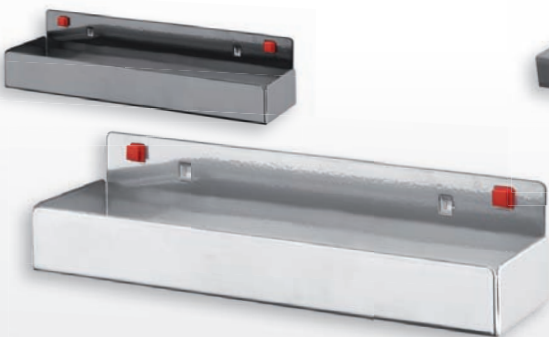

Bithalter		
H 10 x B 150 x T 35 mm		
Farbe	alufarben	anthrazitgrau
Für 7 Bits	3342.00.7301	3342.00.7308

® RasterPlan

Ablageplatte		
Farbe	alufarben	anthrazitgrau
B 350 x T 125 mm	3342.00.6801	3342.00.6808
B 445 x T 150 mm	3342.00.6901	3342.00.6908

Werkzeugaufnahmebox mit Holzplatte		
Zum Selbstbohren	Aufnahme: 340 x 135 x 55 mm	
Farbe	alufarben	anthrazitgrau
H 55 x B 340 x T 135 mm	3344.00.5601	3344.00.5608

Ablagebox, Groß		
Farbe	alufarben	anthrazitgrau
H 55 x B 340 x T 135 mm	3342.00.6601	3342.00.6608

Ablagebox, Klein		
Farbe	alufarben	anthrazitgrau
H 35 x B 250 x T 80 mm	3342.00.8401	3342.00.8408

9 x Ø 25 mm
1 x Ø 27 mm
1 x Ø 32 mm
1 x Ø 35 mm

Nusshalter		
H 30 x B 390 x T 45 mm		
Farbe	alufarben	anthrazitgrau
Für 12 Nüsse	3342.00.7401	3342.00.7408

Stahlboden/Ablage		
Farbe	lichtgrau	anthrazitgrau
B 435 x T 250 mm	3342.00.6513	3342.00.6508

Stahlboden mit Abrollrand		
Farbe	lichtgrau	anthrazitgrau
B 490 x T 243 mm	3342.00.6713	3342.00.6708

Werkzeuglagerung