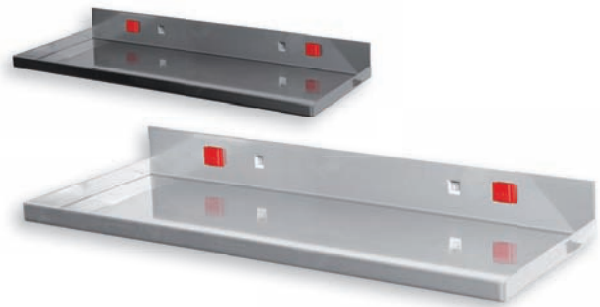

Bithalter		
H 10 x B 150 x T 35 mm		
Farbe	alufarben	anthrazitgrau
Für 7 Bits	3342.00.7301	3342.00.7308

® RasterPlan

Ablageplatte		
Farbe	alufarben	anthrazitgrau
B 350 x T 125 mm	3342.00.6801	3342.00.6808
B 445 x T 150 mm	3342.00.6901	3342.00.6908

Werkzeugaufnahmebox mit Holzplatte		
Zum Selbstbohren	Aufnahme: 340 x 135 x 55 mm	
Farbe	alufarben	anthrazitgrau
H 55 x B 340 x T 135 mm	3344.00.5601	3344.00.5608

Ablagebox, Groß		
Farbe	alufarben	anthrazitgrau
H 55 x B 340 x T 135 mm	3342.00.6601	3342.00.6608

Ablagebox, Klein		
Farbe	alufarben	anthrazitgrau
H 35 x B 250 x T 80 mm	3342.00.8401	3342.00.8408

9 x Ø 25 mm
1 x Ø 27 mm
1 x Ø 32 mm
1 x Ø 35 mm

Nusshalter		
H 30 x B 390 x T 45 mm		
Farbe	alufarben	anthrazitgrau
Für 12 Nüsse	3342.00.7401	3342.00.7408

Stahlboden/Ablage		
Farbe	lichtgrau	anthrazitgrau
B 435 x T 250 mm	3342.00.6513	3342.00.6508

Stahlboden mit Abrollrand		
Farbe	lichtgrau	anthrazitgrau
B 490 x T 243 mm	3342.00.6713	3342.00.6708

Werkzeuglagerung