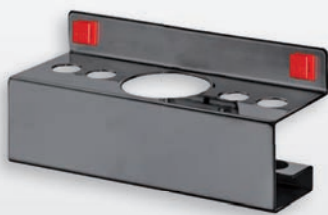

Sprühflaschenhalter, 1-fach		
B 76 Ø 52 mm		
Farbe	alufarben	anthrazitgrau
	3342.00.8501	3342.00.8508

Stifthalter		
B 112 Ø 17 mm (4x)		
Farbe	alufarben	anthrazitgrau
	3342.00.8601	3342.00.8608

Dosenhalter, 1-fach		
B 100 / Ø 70 mm		
Farbe	alufarben	anthrazitgrau
	3342.00.6101	3342.00.6108

Runddosenhalter, 3-fach		
B 300 mm / Ø 70 mm		
Farbe	alufarben	anthrazitgrau
	3342.00.6201	3342.00.6208

Kombihalter für Stifte / Sprühflasche		
B 176 Ø 17 mm (4x), Ø 52 mm (1x)		
Farbe	alufarben	anthrazitgrau
	3342.00.8701	3342.00.8708

® RasterPlan

10-tlg.

Magnete, als Dokumenthalter, 10-teilig		
Farbe	Set eckig	Set rund
rot	4044.00.1551	4044.00.1651