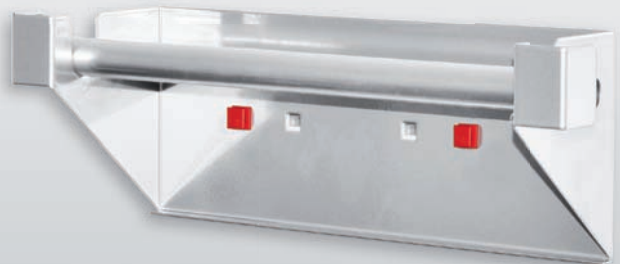

Ø 250 mm

Müllbeutelhalter 2-teilig

Müllbeutelhalter 2-teilig	
Farbe	alufarben
oben H 350 x B 305 x T 130 mm unten H 305 x B 300 x T 120 mm	3344.00.6701

Schlauchhalter

Farbe	alufarben	anthrazitgrau
B 230 x T 125 mm	3342.00.8101	3342.00.8108

Von 2 Rollen B-120 mm, bis
max. 4 Rollen B-55 mm

Schleifpapier-Abrollhalter

Farbe	alufarben	anthrazitgrau
H 170 x B 370 x T 320 mm	3342.00.8201	3342.00.8208

**Abrollhalter
Kern-Ø min. 22 mm, max. Rollenbreite 295 mm**

Farbe	alufarben	anthrazitgrau
H 120 x B 355 x T 100 mm	3344.00.5901	3344.00.5908