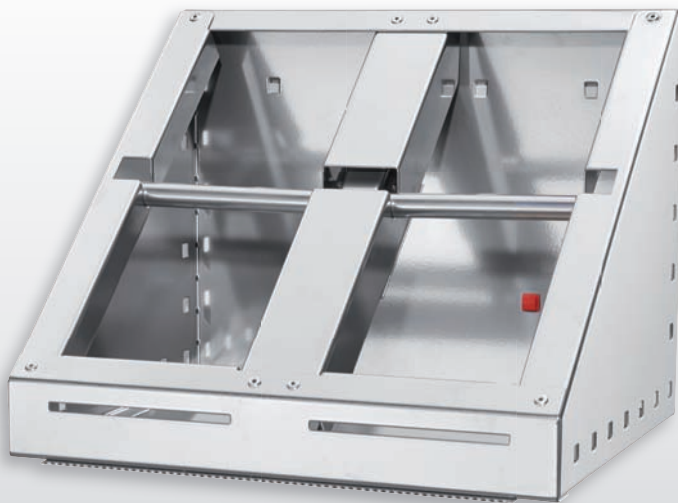

Ø 250 mm

Müllbeutelhalter 2-teilig

Müllbeutelhalter 2-teilig	
Farbe	alufarben
oben H 350 x B 305 x T 130 mm unten H 305 x B 300 x T 120 mm	3344.00.6701

Schlauchhalter

Farbe	alufarben	anthrazitgrau
B 230 x T 125 mm	3342.00.8101	3342.00.8108

Von 2 Rollen B-120 mm, bis
max. 4 Rollen B-55 mm

Schleifpapier-Abrollhalter

Farbe	alufarben	anthrazitgrau
H 170 x B 370 x T 320 mm	3342.00.8201	3342.00.8208

**Abrollhalter
Kern-Ø min. 22 mm, max. Rollenbreite 295 mm**

Farbe	alufarben	anthrazitgrau
H 120 x B 355 x T 100 mm	3344.00.5901	3344.00.5908