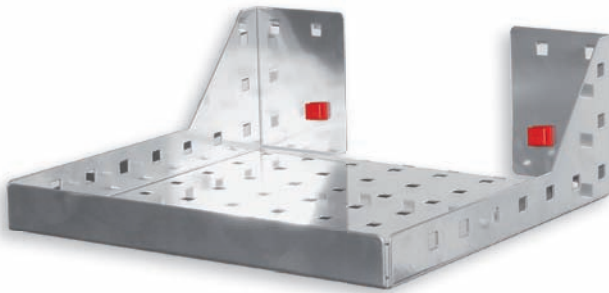

Ø 250 mm

Müllbeutelhalter 2-teilig

Müllbeutelhalter 2-teilig	
Farbe	alufarben
oben H 350 x B 305 x T 130 mm unten H 305 x B 300 x T 120 mm	3344.00.6701

Schlauchhalter

Farbe	alufarben	anthrazitgrau
B 230 x T 125 mm	3342.00.8101	3342.00.8108

Von 2 Rollen B-120 mm, bis
max. 4 Rollen B-55 mm

Schleifpapier-Abrollhalter

Farbe	alufarben	anthrazitgrau
H 170 x B 370 x T 320 mm	3342.00.8201	3342.00.8208

**Abrollhalter
Kern-Ø min. 22 mm, max. Rollenbreite 295 mm**

Farbe	alufarben	anthrazitgrau
H 120 x B 355 x T 100 mm	3344.00.5901	3344.00.5908