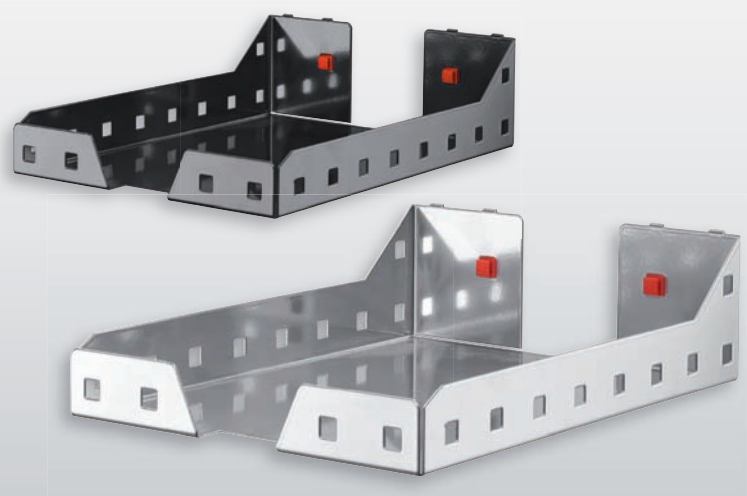

Stifteköcher		
Farbe	alufarben	anthrazitgrau
H 110 x B 63 x T 70 mm	3344.00.7001	3344.00.7008

Prospekthalter DIN A5		
H 230 x B 150 mm		
Farbe	lichtgrau	anthrazitgrau
	3344.00.6013	3344.00.6008

Prospekthalter DIN A4		
H 330 x B 220 mm		
Farbe	lichtgrau	anthrazitgrau
	3370.00.5313	3370.00.5308

Prospekthalter DIN A3		
H 330 x B 440 mm		
Farbe	lichtgrau	anthrazitgrau
	3370.00.5213	3370.00.5208

Ordnerhalter		
Farbe	alufarben	anthrazitgrau
H 310 x B 85 x T 220 mm	3344.00.7101	3344.00.7108

Dokumentenablage		
Farbe	alufarben	anthrazitgrau
H 85 x B 225 x T 310 mm	3344.00.7201	3344.00.7208