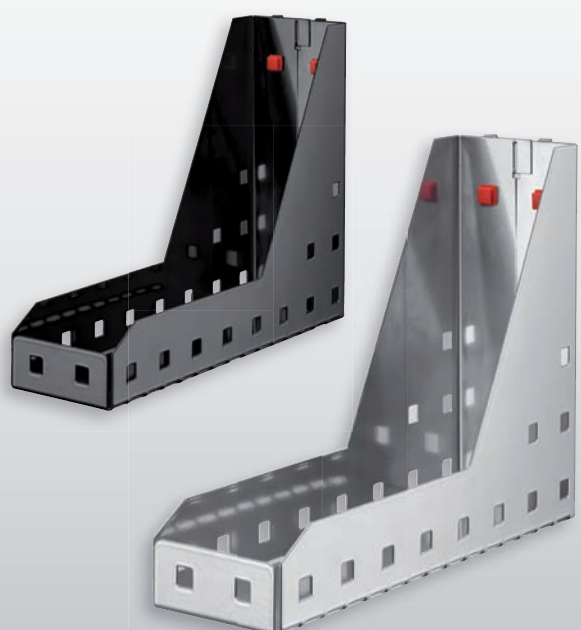

Stifteköcher		
Farbe	alufarben	anthrazitgrau
H 110 x B 63 x T 70 mm	3344.00.7001	3344.00.7008

Prospekthalter DIN A5		
H 230 x B 150 mm		
Farbe	lichtgrau	anthrazitgrau
	3344.00.6013	3344.00.6008

Prospekthalter DIN A4		
H 330 x B 220 mm		
Farbe	lichtgrau	anthrazitgrau
	3370.00.5313	3370.00.5308

Prospekthalter DIN A3		
H 330 x B 440 mm		
Farbe	lichtgrau	anthrazitgrau
	3370.00.5213	3370.00.5208

Ordnerhalter		
Farbe	alufarben	anthrazitgrau
H 310 x B 85 x T 220 mm	3344.00.7101	3344.00.7108

Dokumentenablage		
Farbe	alufarben	anthrazitgrau
H 85 x B 225 x T 310 mm	3344.00.7201	3344.00.7208