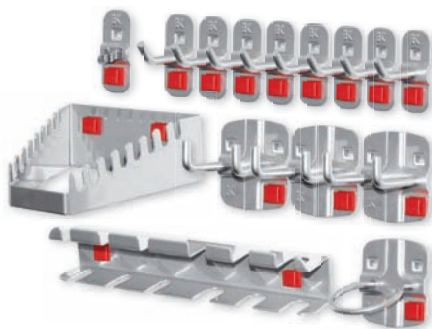

10-tlg.

| Sortiment 10-teilig | |
|--|--------------|
| 7 Werkzeughalter mit schrägem Ende 2 Doppelter Werkzeughalter 1 Werkzeugklemme | |
| alufarben | 3327.01.5001 |
| anthrazitgrau | 3327.01.5008 |

® RasterPlan

12-tlg.

| Sortiment 12-teilig | |
|---|--------------|
| 4 Werkzeughalter mit senkr. Ende 3 Doppelter Werkzeughalter 1 Zangenhalter 1 Maschinenhalter 3 Werkzeughalter mit schrägem Ende | |
| alufarben | 3327.02.5001 |
| anthrazitgrau | 3327.02.5008 |

15-tlg.

| Sortiment 15-teilig | |
|---|--------------|
| 8 Werkzeughalter mit schrägem Ende 3 Doppelter Werkzeughalter 1 Werkzeugklemme 1 Schraubendreherhalter | |
| 1 Schraubenschlüsselhalter 1 Maschinenhalter | |
| alufarben | 3327.03.5001 |
| anthrazitgrau | 3327.03.5008 |

ABAX®

17-tlg.

| Sortiment 17-teilig | |
|---|--------------|
| 8 Werkzeughalter mit schrägem Ende 4 Doppelter Werkzeughalter 5 Werkzeugklemmen | |
| alufarben | 3327.24.5001 |
| anthrazitgrau | 3327.24.5008 |