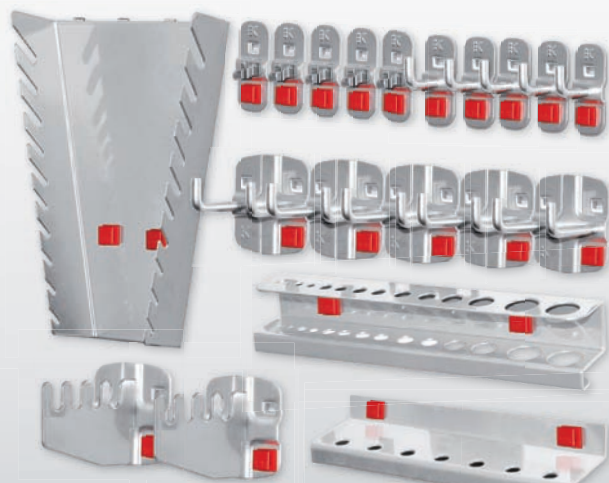

ABAX®

17-tlg.

| Sortiment 17-teilig | |
|---|--------------|
| 8 Werkzeughalter mit schrägem Ende 4 Doppelter Werkzeughalter 5 Werkzeugklemmen | |
| alufarben | 3327.24.5001 |
| anthrazitgrau | 3327.24.5008 |

18-tlg.

| Sortiment 18-teilig | |
|---|--------------|
| 5 Werkzeughalter mit schrägem Ende 2 Werkzeughalter mit senkr. Ende 3 Doppelter Werkzeughalter 3 Werkzeugklemmen | |
| 2 Zangenhalter 1 Bohrerhalter 1 Schraubenschlüsselhalter 1 Schraubendreherhalter | |
| alufarben | 3327.04.5001 |
| anthrazitgrau | 3327.04.5008 |