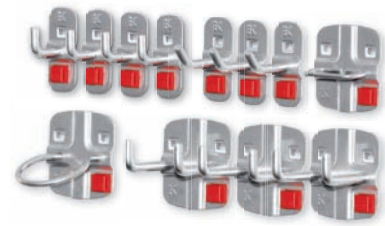

10-tlg.

| Sortiment 10-teilig | |
|--|--------------|
| 7 Werkzeughalter mit schrägem Ende 2 Doppelter Werkzeughalter 1 Werkzeugklemme | |
| alufarben | 3327.01.5001 |
| anthrazitgrau | 3327.01.5008 |

® RasterPlan

12-tlg.

| Sortiment 12-teilig | |
|---|--------------|
| 4 Werkzeughalter mit senkr. Ende 3 Doppelter Werkzeughalter 1 Zangenhalter 1 Maschinenhalter 3 Werkzeughalter mit schrägem Ende | |
| alufarben | 3327.02.5001 |
| anthrazitgrau | 3327.02.5008 |

15-tlg.

| Sortiment 15-teilig | |
|---|--------------|
| 8 Werkzeughalter mit schrägem Ende 3 Doppelter Werkzeughalter 1 Werkzeugklemme 1 Schraubendreherhalter | |
| 1 Schraubenschlüsselhalter 1 Maschinenhalter | |
| alufarben | 3327.03.5001 |
| anthrazitgrau | 3327.03.5008 |

ABAX®

17-tlg.

| Sortiment 17-teilig | |
|---|--------------|
| 8 Werkzeughalter mit schrägem Ende 4 Doppelter Werkzeughalter 5 Werkzeugklemmen | |
| alufarben | 3327.24.5001 |
| anthrazitgrau | 3327.24.5008 |