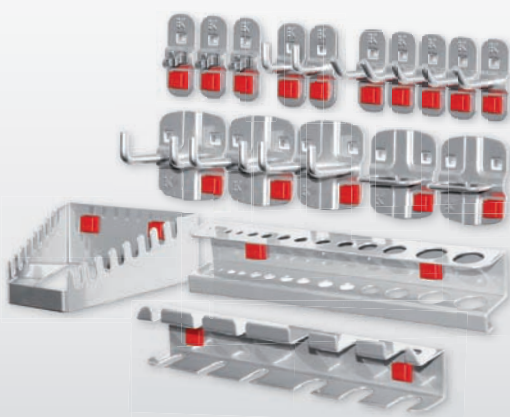

10-tlg.

| Sortiment 10-teilig | |
|--|--------------|
| 7 Werkzeughalter mit schrägem Ende 2 Doppelter Werkzeughalter 1 Werkzeugklemme | |
| alufarben | 3327.01.5001 |
| anthrazitgrau | 3327.01.5008 |

® RasterPlan

15-tlg.

| Sortiment 15-teilig | |
|---|--------------|
| 8 Werkzeughalter mit schrägem Ende 3 Doppelter Werkzeughalter 1 Werkzeugklemme 1 Schraubendreherhalter | |
| 1 Schraubenschlüsselhalter 1 Maschinenhalter | |
| alufarben | 3327.03.5001 |
| anthrazitgrau | 3327.03.5008 |

ABAX®

17-tlg.

| Sortiment 17-teilig | |
|---|--------------|
| 8 Werkzeughalter mit schrägem Ende 4 Doppelter Werkzeughalter 5 Werkzeugklemmen | |
| alufarben | 3327.24.5001 |
| anthrazitgrau | 3327.24.5008 |

18-tlg.

| Sortiment 18-teilig | |
|---|--------------|
| 5 Werkzeughalter mit schrägem Ende 2 Werkzeughalter mit senkr. Ende 3 Doppelter Werkzeughalter 3 Werkzeugklemmen | |
| 2 Zangenhalter 1 Bohrerhalter 1 Schraubenschlüsselhalter 1 Schraubendreherhalter | |
| alufarben | 3327.04.5001 |
| anthrazitgrau | 3327.04.5008 |