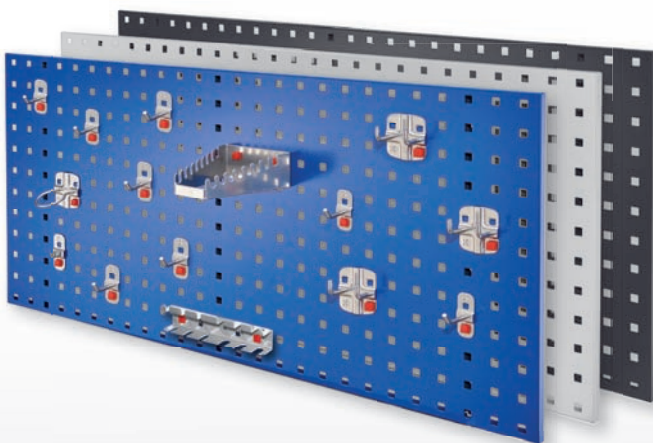

®RasterPlan

Erhältlich in drei Farben

RAL 7035
lichtgrau

RAL 5010
enzianblau

RAL 7016
anthrazitgrau

®RasterPlan/ABAX® Einsteigerset 1

Bestückung:	1 x Lochplatte H 450 x B 1000 mm 1 x Werkzeughaltersortiment 10-teilig		
Plattenfarbe	lichtgrau	enzianblau	anthrazitgrau
	3324.05.1013	3324.05.1021	3324.05.1008

®RasterPlan/ABAX® Einsteigerset 2

Bestückung:	1 x Lochplatte H 450 x B 1000 mm 1 x Werkzeughaltersortiment 12-teilig		
Plattenfarbe	lichtgrau	enzianblau	anthrazitgrau
	3324.06.1013	3324.06.1021	3324.06.1008

®RasterPlan/ABAX® Einsteigerset 5

Bestückung:	1 x Lochplatte H 450 x B 1000 mm 1 x Werkzeughaltersortiment 15-teilig		
Plattenfarbe	lichtgrau	enzianblau	anthrazitgrau
	3324.01.1013	3324.01.1021	3324.01.1008

®RasterPlan/ABAX® Einsteigerset 6

Bestückung:	1 x Lochplatte H 450 x B 1000 mm 1 x Werkzeughaltersortiment 18-teilig		
Plattenfarbe	lichtgrau	enzianblau	anthrazitgrau
	3324.02.1013	3324.02.1021	3324.02.1008