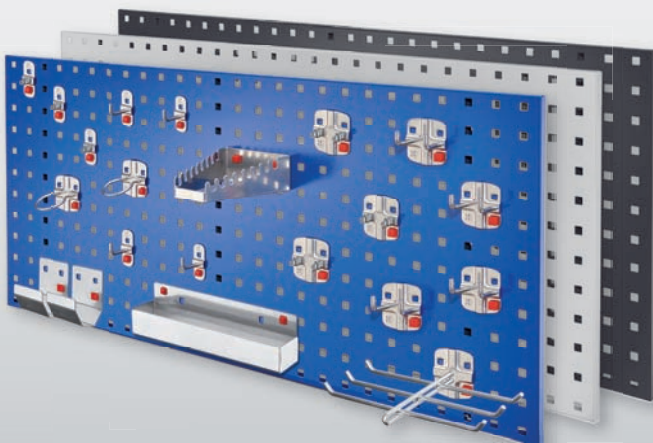

®RasterPlan

Erhältlich in drei Farben

RAL 7035
lichtgrau

RAL 5010
enzianblau

RAL 7016
anthrazitgrau

®RasterPlan/ABAX® Einsteigerset 1

Bestückung:	1 x Lochplatte H 450 x B 1000 mm 1 x Werkzeughaltersortiment 10-teilig		
Plattenfarbe	lichtgrau	enzianblau	anthrazitgrau
	3324.05.1013	3324.05.1021	3324.05.1008

®RasterPlan/ABAX® Einsteigerset 2

Bestückung:	1 x Lochplatte H 450 x B 1000 mm 1 x Werkzeughaltersortiment 12-teilig		
Plattenfarbe	lichtgrau	enzianblau	anthrazitgrau
	3324.06.1013	3324.06.1021	3324.06.1008

®RasterPlan/ABAX® Einsteigerset 5

Bestückung:	1 x Lochplatte H 450 x B 1000 mm 1 x Werkzeughaltersortiment 15-teilig		
Plattenfarbe	lichtgrau	enzianblau	anthrazitgrau
	3324.01.1013	3324.01.1021	3324.01.1008

®RasterPlan/ABAX® Einsteigerset 6

Bestückung:	1 x Lochplatte H 450 x B 1000 mm 1 x Werkzeughaltersortiment 18-teilig		
Plattenfarbe	lichtgrau	enzianblau	anthrazitgrau
	3324.02.1013	3324.02.1021	3324.02.1008