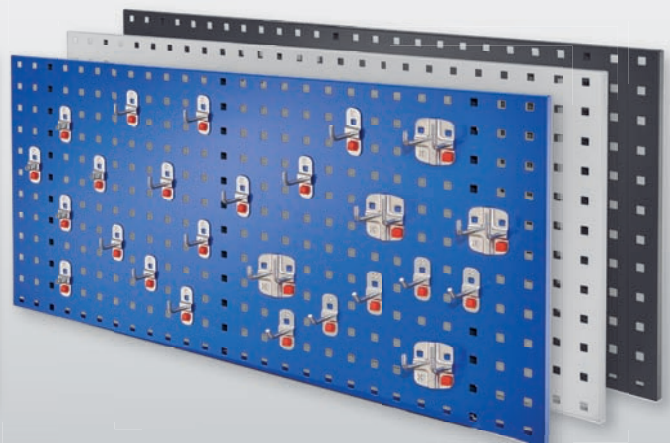

®RasterPlan/ABAX® Einsteigerset 8

Bestückung:	1 x Lochplatte H 450 x B 1000 mm 1 x Werkzeughaltersortiment 25-teilig		
Plattenfarbe	lichtgrau	enzianblau	anthrazitgrau
	3324.08.1013	3324.08.1021	3324.08.1008

Werkzeuaglerung

Schranksysteme

Kleinteilerung

Ergonomie