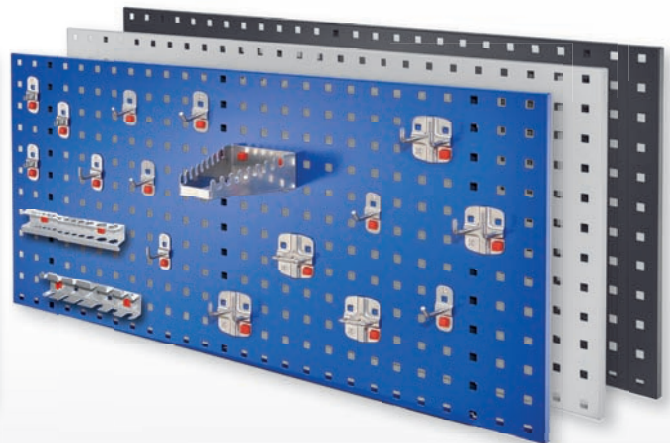

®RasterPlan

Erhältlich in drei Farben

RAL 7035
lichtgrau

RAL 5010
enzianblau

RAL 7016
anthrazitgrau

®RasterPlan/ABAX® Einsteigerset 1

Bestückung:	1 x Lochplatte H 450 x B 1000 mm 1 x Werkzeughaltersortiment 10-teilig		
Plattenfarbe	lichtgrau	enzianblau	anthrazitgrau
	3324.05.1013	3324.05.1021	3324.05.1008

®RasterPlan/ABAX® Einsteigerset 2

Bestückung:	1 x Lochplatte H 450 x B 1000 mm 1 x Werkzeughaltersortiment 12-teilig		
Plattenfarbe	lichtgrau	enzianblau	anthrazitgrau
	3324.06.1013	3324.06.1021	3324.06.1008

®RasterPlan/ABAX® Einsteigerset 5

Bestückung:	1 x Lochplatte H 450 x B 1000 mm 1 x Werkzeughaltersortiment 15-teilig		
Plattenfarbe	lichtgrau	enzianblau	anthrazitgrau
	3324.01.1013	3324.01.1021	3324.01.1008

®RasterPlan/ABAX® Einsteigerset 6

Bestückung:	1 x Lochplatte H 450 x B 1000 mm 1 x Werkzeughaltersortiment 18-teilig		
Plattenfarbe	lichtgrau	enzianblau	anthrazitgrau
	3324.02.1013	3324.02.1021	3324.02.1008