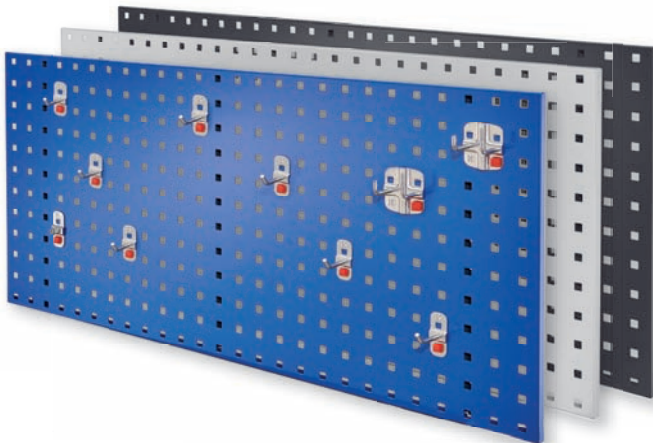

®RasterPlan

Erhältlich in drei Farben

RAL 7035
lichtgrau

RAL 5010
enzianblau

RAL 7016
anthrazitgrau

®RasterPlan/ABAX® Einsteigerset 1

Bestückung:	1 x Lochplatte H 450 x B 1000 mm 1 x Werkzeughaltersortiment 10-teilig		
Plattenfarbe	lichtgrau	enzianblau	anthrazitgrau
	3324.05.1013	3324.05.1021	3324.05.1008

®RasterPlan/ABAX® Einsteigerset 2

Bestückung:	1 x Lochplatte H 450 x B 1000 mm 1 x Werkzeughaltersortiment 12-teilig		
Plattenfarbe	lichtgrau	enzianblau	anthrazitgrau
	3324.06.1013	3324.06.1021	3324.06.1008

®RasterPlan/ABAX® Einsteigerset 5

Bestückung:	1 x Lochplatte H 450 x B 1000 mm 1 x Werkzeughaltersortiment 15-teilig		
Plattenfarbe	lichtgrau	enzianblau	anthrazitgrau
	3324.01.1013	3324.01.1021	3324.01.1008

®RasterPlan/ABAX® Einsteigerset 6

Bestückung:	1 x Lochplatte H 450 x B 1000 mm 1 x Werkzeughaltersortiment 18-teilig		
Plattenfarbe	lichtgrau	enzianblau	anthrazitgrau
	3324.02.1013	3324.02.1021	3324.02.1008