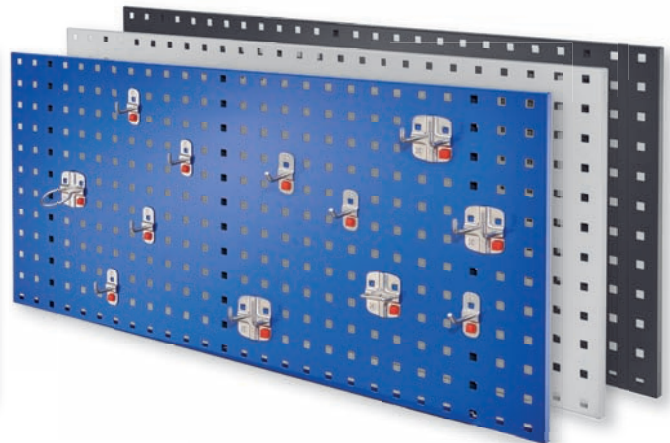

®RasterPlan

Erhältlich in drei Farben

RAL 7035
lichtgrau

RAL 5010
enzianblau

RAL 7016
anthrazitgrau

®RasterPlan/ABAX® Einsteigerset 1

Bestückung:	1 x Lochplatte H 450 x B 1000 mm 1 x Werkzeughaltersortiment 10-teilig		
Plattenfarbe	lichtgrau	enzianblau	anthrazitgrau
	3324.05.1013	3324.05.1021	3324.05.1008

®RasterPlan/ABAX® Einsteigerset 2

Bestückung:	1 x Lochplatte H 450 x B 1000 mm 1 x Werkzeughaltersortiment 12-teilig		
Plattenfarbe	lichtgrau	enzianblau	anthrazitgrau
	3324.06.1013	3324.06.1021	3324.06.1008

®RasterPlan/ABAX® Einsteigerset 5

Bestückung:	1 x Lochplatte H 450 x B 1000 mm 1 x Werkzeughaltersortiment 15-teilig		
Plattenfarbe	lichtgrau	enzianblau	anthrazitgrau
	3324.01.1013	3324.01.1021	3324.01.1008

®RasterPlan/ABAX® Einsteigerset 6

Bestückung:	1 x Lochplatte H 450 x B 1000 mm 1 x Werkzeughaltersortiment 18-teilig		
Plattenfarbe	lichtgrau	enzianblau	anthrazitgrau
	3324.02.1013	3324.02.1021	3324.02.1008