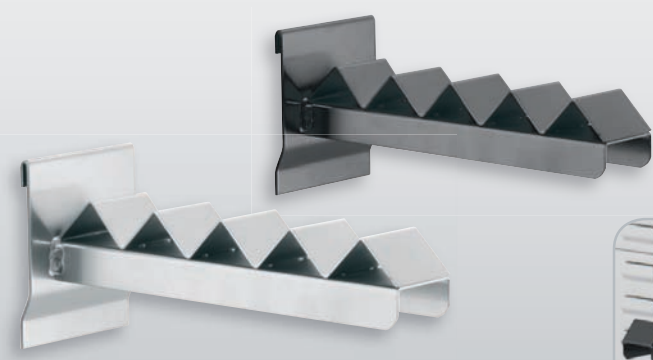

Universalhalter mit Beschriftungsfeld

Maße in mm		Farbe	
L		alufarben	anthrazitgrau
200		4260.00.0501	4260.00.0508

Tragkraft 10 kg

Rohrträger

Maße in mm		Farbe	
L	Ø	alufarben	anthrazitgrau
160	20	4260.00.0601	4260.00.0608

Tragkraft 17 kg

®RasterPlan

Gabelträger, lichte Weite 40 mm

Maße in mm		Farbe	
L	B	alufarben	anthrazitgrau
200	50	4260.00.0701	4260.00.0708

Tragkraft 17 kg

Dornträger (bitte paarweise bestellen)

Maße in mm		Farbe	
L	B	alufarben	anthrazitgrau
140	60	4260.00.0801	4260.00.0808

Tragkraft 17 kg

Wellenträger, Wellenabstand 55 mm (bitte paarweise bestellen)

Maße in mm		Farbe	
L	B	alufarben	anthrazitgrau
200	40	4260.00.0901	4260.00.0908

Tragkraft 17 kg