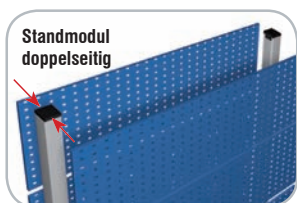

®RasterPlan Stellwände Größe 2 - H 760 x B 1000 x T 430 mm				
Anzahl Loch- /Schlitzplatten	4 / 0			2 / 2
Ausstattung	---	1 x Werkzeughaltersortiment 12-teilig	---	1 x Werkzeughaltersortiment 10-teilig 3 x Lagersichtkästen Größe 7 4 x Lagersichtkästen Größe 8
lichtgrau	7006.00.0813	7006.01.0813	7006.00.1013	7006.01.1013
enzianblau	7006.00.0816	7006.01.0816	7006.00.1016	7006.01.1016
anthrazitgrau	7006.00.0824	7006.01.0824	7006.00.1024	7006.01.1024

Optionale Zusatzausstattung für doppelseitige ®RasterPlan Stellwände

Modularer Einhängeschrank

Auflageboden aus Stahlblech

Ablageboden aus Stahlblech

Auflageboden aus Stahlblech inkl. Riffelgummimatte

Auflageboden aus Stahlblech inkl. 30 mm starker Multiplex-Werkbankplatte

®RasterPlan Werkzeughalter siehe ab Seite 8

Lagersichtkästen Größe 5 bis 8 siehe Seite 36

®RasterPlan Stellwände Größe 3 - H 1100 x B 1000 x T 430 mm				
Anzahl Loch- /Schlitzplatten	4 / 2			2 / 4
Ausstattung	---	1 x Werkzeughaltersortiment 15-teilig 8 x Lagersichtkästen Größe 7 6 x Lagersichtkästen Größe 6	---	1 x Werkzeughaltersortiment 10-teilig 1 x Stahlboden 450 mm 2 x Dornträger 4 x Lagersichtkästen Größe 6 2 x Lagersichtkästen Größe 7 2 x Lagersichtkästen Größe 8
lichtgrau	7007.00.2213	7007.01.2213	7007.00.2413	7007.01.2413
enzianblau	7007.00.2216	7007.01.2216	7007.00.2416	7007.01.2416
anthrazitgrau	7007.00.2224	7007.01.2224	7007.00.2424	7007.01.2424