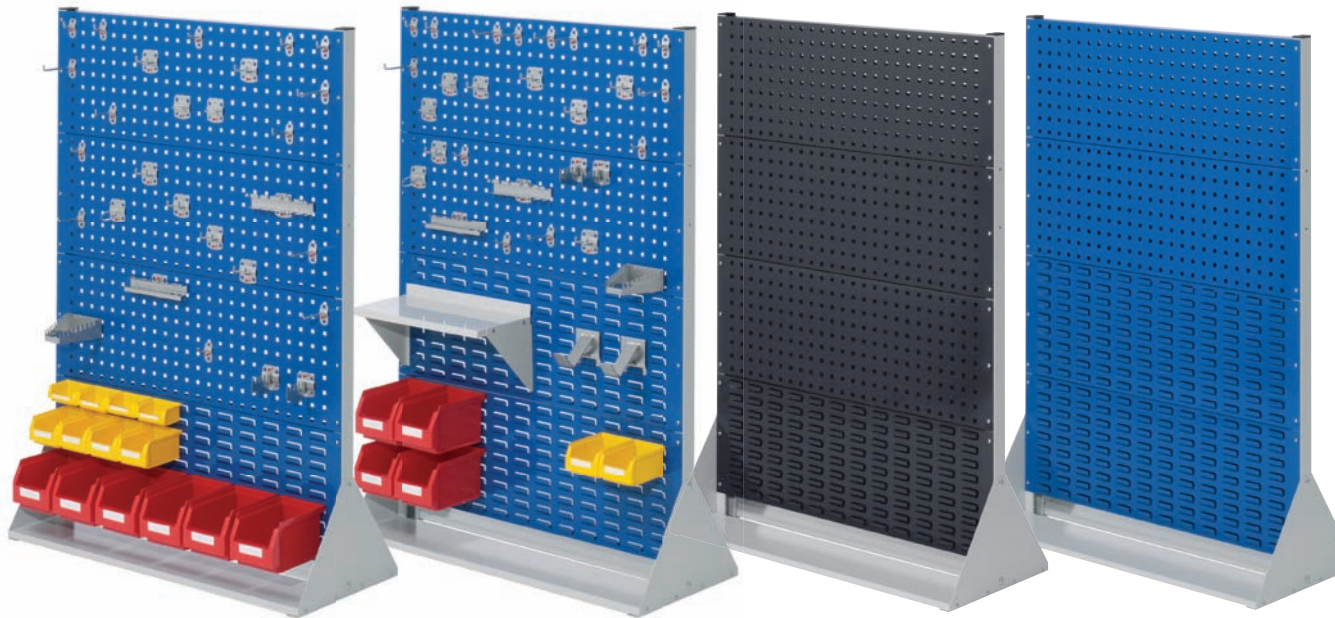

Werkzeugaufbewahrung

Schranksysteme

Kleinteilaufbewahrung

Ergonomie

® RasterPlan Stellwände Größe 4 - H 1450 x B 1000 x T 430 mm				
Anzahl Loch- /Schlitzplatten	6 / 2		4 / 4	
Ausstattung	---	1 x Werkzeughaltersortiment 28-teilig 6 x Lagersichtkästen Größe 6 4 x Lagersichtkästen Größe 7 4 x Lagersichtkästen Größe 8	---	1 x Werkzeughaltersortiment 28-teilig 1 x Stahlboden 450 mm 2 x Dornträger 4 x Lagersichtkästen Größe 6 2 x Lagersichtkästen Größe 7
lichtgrau	7008.00.3713	7008.01.3713	7008.00.3913	7008.01.3913
enzianblau	7008.00.3716	7008.01.3716	7008.00.3916	7008.01.3916
anthrazitgrau	7008.00.3724	7008.01.3724	7008.00.3924	7008.01.3924

Erhältlich in drei Farben

® RasterPlan

® RasterPlan Stellwände Größe 5 - H 1790 x B 1000 x T 430 mm				
Anzahl Loch- /Schlitzplatten	6 / 4		8 / 2	
Ausstattung	---	1 x Werkzeughaltersortiment 40-teilig 1 x Formularhalter A4 1 x Stahlboden 950 mm 2 x Dornträger 1 x Rohrträger 1 x Universalhalter 9 x Lagersichtkästen Größe 7	---	1 x Werkzeughaltersortiment 40-teilig 6 x Lagersichtkästen Größe 6 8 x Lagersichtkästen Größe 7 8 x Lagersichtkästen Größe 8
lichtgrau	7009.00.4813	7009.01.4813	7009.00.4613	7009.01.4613
enzianblau	7009.00.4816	7009.01.4816	7009.00.4616	7009.01.4616
anthrazitgrau	7009.00.4824	7009.01.4824	7009.00.4624	7009.01.4624