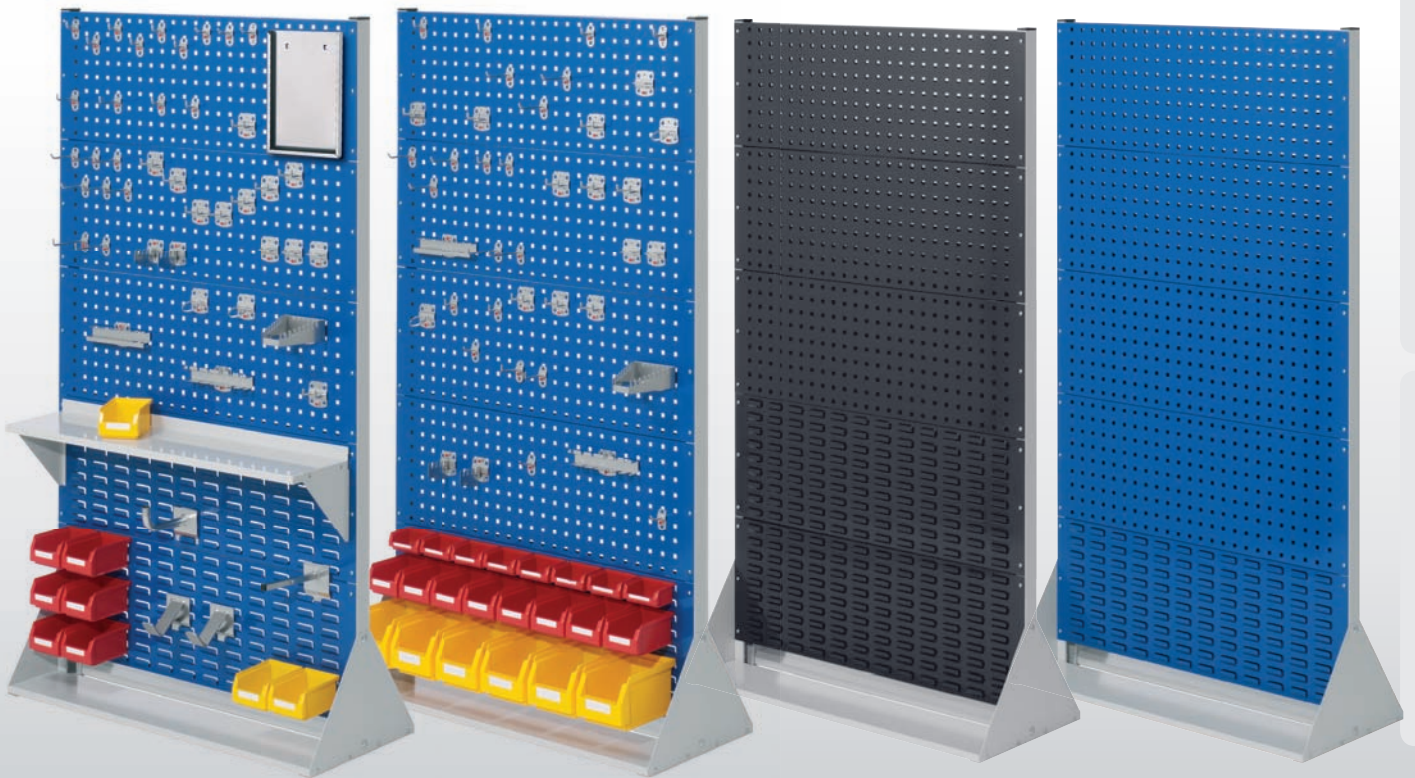

Werkzeugaufbewahrung

Schranksysteme

Kleinteilaufbewahrung

Ergonomie

® RasterPlan Stellwände Größe 4 - H 1450 x B 1000 x T 430 mm				
Anzahl Loch- /Schlitzplatten	6 / 2		4 / 4	
Ausstattung	---	1 x Werkzeughaltersortiment 28-teilig 6 x Lagersichtkästen Größe 6 4 x Lagersichtkästen Größe 7 4 x Lagersichtkästen Größe 8	---	1 x Werkzeughaltersortiment 28-teilig 1 x Stahlboden 450 mm 2 x Dornträger 4 x Lagersichtkästen Größe 6 2 x Lagersichtkästen Größe 7
lichtgrau	7008.00.3713	7008.01.3713	7008.00.3913	7008.01.3913
enzianblau	7008.00.3716	7008.01.3716	7008.00.3916	7008.01.3916
anthrazitgrau	7008.00.3724	7008.01.3724	7008.00.3924	7008.01.3924

Erhältlich in drei Farben

® RasterPlan

® RasterPlan Stellwände Größe 5 - H 1790 x B 1000 x T 430 mm				
Anzahl Loch- /Schlitzplatten	6 / 4		8 / 2	
Ausstattung	---	1 x Werkzeughaltersortiment 40-teilig 1 x Formularhalter A4 1 x Stahlboden 950 mm 2 x Dornträger 1 x Rohrträger 1 x Universalhalter 9 x Lagersichtkästen Größe 7	---	1 x Werkzeughaltersortiment 40-teilig 6 x Lagersichtkästen Größe 6 8 x Lagersichtkästen Größe 7 8 x Lagersichtkästen Größe 8
lichtgrau	7009.00.4813	7009.01.4813	7009.00.4613	7009.01.4613
enzianblau	7009.00.4816	7009.01.4816	7009.00.4616	7009.01.4616
anthrazitgrau	7009.00.4824	7009.01.4824	7009.00.4624	7009.01.4624