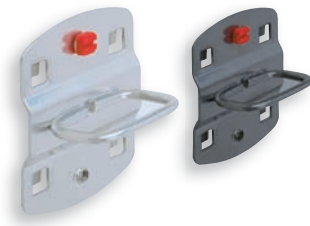

Maschinenhalter			
Maße in mm		Farbe	
Innen Ø		alufarben	anthrazitgrau
40		4040.00.2601	4040.00.2608
60		4040.00.2701	4040.00.2708
80		4040.00.2801	4040.00.2808

Zangenhalter			
Maße in mm		Farbe	
B	T	alufarben	anthrazitgrau
35	20	4040.00.2201	4040.00.2208
40	50	4040.00.3801	4040.00.3808
50	75	4040.00.3901	4040.00.3908
55	20	4040.00.2301	4040.00.2308
75	20	4040.00.2401	4040.00.2408

Rohrhalter auch für Schläuche, Kabel usw.			
Maße in mm		Farbe	
B	Ø	alufarben	anthrazitgrau
35	60	4042.00.0101	4042.00.0108
35	100	4042.00.0201	4042.00.0208

Kabelhalter Hakenende 50 mm hoch			
Maße in mm		Farbe	
L	B	alufarben	anthrazitgrau
100	37	4040.00.4001	4040.00.4008
150	37	4040.00.3101	4040.00.3108
200	37	4040.00.3201	4040.00.3208

Werkzeughalter für SB-Verpackungen			
Maße in mm		Farbe	
L	B	alufarben	anthrazitgrau
125	30	4040.00.3301	4040.00.3308

Werkzeughalter 3-fach			
Maße in mm		Farbe	
L	B	alufarben	anthrazitgrau
150	45	4040.00.3001	4040.00.3008

Sägenhalter (bitte paarweise bestellen)		
	Farbe	
	alufarben	anthrazitgrau
Für 4 Sägen	4042.00.0301	4042.00.0308

Werkzeughalter 6-fach			
Maße in mm		Farbe	
L	B	alufarben	anthrazitgrau
140	240	4040.00.2901	4040.00.2908