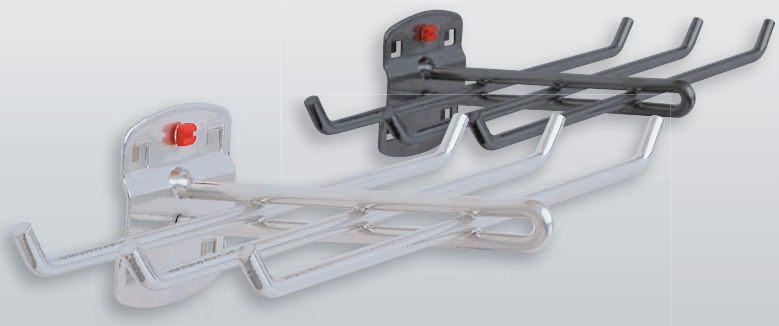

Werkzeughalter 6-fach			
Maße in mm		Farbe	
L	B	alufarben	anthrazitgrau
140	240	4040.00.2901	4040.00.2908

Werkzeugaufbewahrung

Schranksysteme

Kleinteilaufbewahrung

Ergonomie