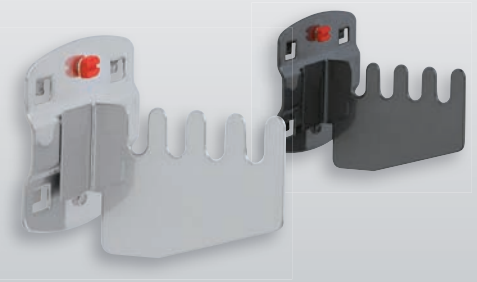

Maschinenhalter			
Maße in mm		Farbe	
Innen Ø		alufarben	anthrazitgrau
40		4040.00.2601	4040.00.2608
60		4040.00.2701	4040.00.2708
80		4040.00.2801	4040.00.2808

Zangenhalter			
Maße in mm		Farbe	
B	T	alufarben	anthrazitgrau
35	20	4040.00.2201	4040.00.2208
40	50	4040.00.3801	4040.00.3808
50	75	4040.00.3901	4040.00.3908
55	20	4040.00.2301	4040.00.2308
75	20	4040.00.2401	4040.00.2408

Rohrhalter auch für Schläuche, Kabel usw.			
Maße in mm		Farbe	
B	Ø	alufarben	anthrazitgrau
35	60	4042.00.0101	4042.00.0108
35	100	4042.00.0201	4042.00.0208

Kabelhalter Hakenende 50 mm hoch			
Maße in mm		Farbe	
L	B	alufarben	anthrazitgrau
100	37	4040.00.4001	4040.00.4008
150	37	4040.00.3101	4040.00.3108
200	37	4040.00.3201	4040.00.3208

Werkzeughalter für SB-Verpackungen			
Maße in mm		Farbe	
L	B	alufarben	anthrazitgrau
125	30	4040.00.3301	4040.00.3308

Werkzeughalter 3-fach			
Maße in mm		Farbe	
L	B	alufarben	anthrazitgrau
150	45	4040.00.3001	4040.00.3008

Sägenhalter (bitte paarweise bestellen)		
	Farbe	
	alufarben	anthrazitgrau
Für 4 Sägen	4042.00.0301	4042.00.0308

Werkzeughalter 6-fach			
Maße in mm		Farbe	
L	B	alufarben	anthrazitgrau
140	240	4040.00.2901	4040.00.2908