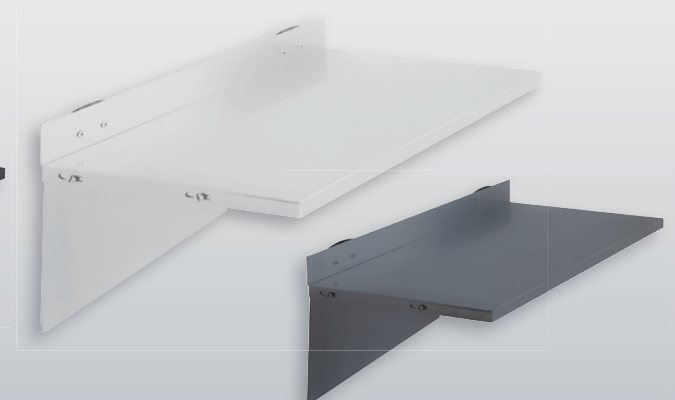

Color	aluminium	anthracite
	4044.00.0601	4044.00.0608

**Storage box, small**

Color	aluminium	anthracite
H 35 x W 250 x D 80 mm	4042.00.3401	4042.00.3408

**Steel shelf with raised edge**

Color	light grey	anthracite
W 490 x D 243 mm	4042.00.1713	4042.00.1708

**Shelf**

Color	aluminium	anthracite
W 350 x D 125 mm	4042.00.1801	4042.00.1808
W 445 x D 150 mm	4042.00.1901	4042.00.1908

**Steel shelf**

Color	light grey	anthracite
W 435 x D 250 mm	4042.00.1513	4042.00.1508