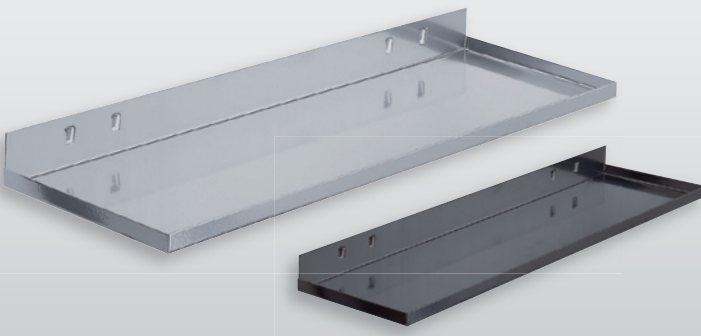

Color	aluminium	anthracite
	4044.00.0601	4044.00.0608

**Storage box, small**

Color	aluminium	anthracite
H 35 x W 250 x D 80 mm	4042.00.3401	4042.00.3408

**Steel shelf with raised edge**

Color	light grey	anthracite
W 490 x D 243 mm	4042.00.1713	4042.00.1708

**Shelf**

Color	aluminium	anthracite
W 350 x D 125 mm	4042.00.1801	4042.00.1808
W 445 x D 150 mm	4042.00.1901	4042.00.1908

**Steel shelf**

Color	light grey	anthracite
W 435 x D 250 mm	4042.00.1513	4042.00.1508