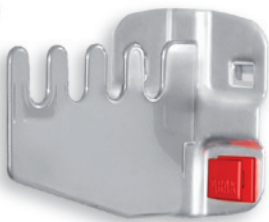

**Tool Clip, single, small base plate**

Dim. in mm	Color	
	aluminium	anthracite
6	3343.00.5101	3343.00.5108
10	3343.00.5201	3343.00.5208
13	3343.00.5301	3343.00.5308
16	3343.00.5401	3343.00.5408
19	3343.00.5501	3343.00.5508

**Double Tool Clip**

Dim. in mm	Color	
	aluminium	anthracite
6	3343.00.5601	3343.00.5608
10	3343.00.5701	3343.00.5708
13	3343.00.5801	3343.00.5808
16	3343.00.5901	3343.00.5908
19	3343.00.6001	3343.00.6008

**Tool Clip, single, large base plate**

Dim. in mm	Color	
	aluminium	anthracite
25	3343.00.6101	3343.00.6108
28	3343.00.6201	3343.00.6208
32	3343.00.6301	3343.00.6308

**Saw Holder (please order in pairs)**