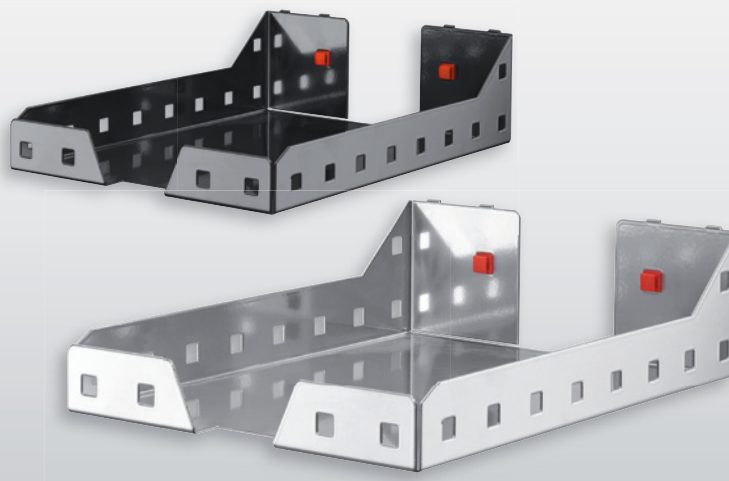

ABAX®

Pen box		
Color	aluminium	anthracite
H 110 x W 63 x D 70	3344.00.7001	3344.00.7008

Leaflet Holder DIN A5		
H 230 x W 150 mm		
Color	light grey	anthracite
	3344.00.6013	3344.00.6008

Catalogue Holder DIN A4		
H 330 x W 220 mm		
Color	light grey	anthracite
	3370.00.5313	3370.00.5308

Catalogue Holder DIN A3		
H 330 x W 440 mm		
Color	light grey	anthracite
	3370.00.5213	3370.00.5208

File Holder		
Color	aluminium	anthracite
H 310 x W 85 x D 220	3344.00.7101	3344.00.7108

Document tray		
Color	aluminium	anthracite
H 85 x W 225 x D 310 mm	3344.00.7201	3344.00.7208