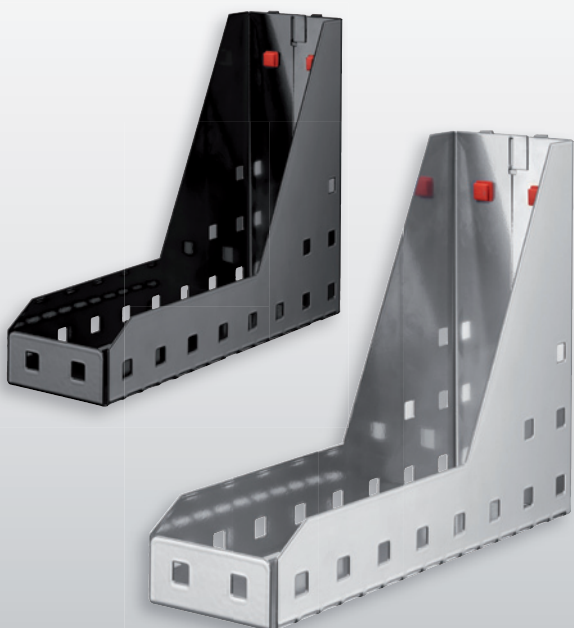

ABAX®

Pen box		
Color	aluminium	anthracite
H 110 x W 63 x D 70	3344.00.7001	3344.00.7008

Leaflet Holder DIN A5		
H 230 x W 150 mm		
Color	light grey	anthracite
	3344.00.6013	3344.00.6008

Catalogue Holder DIN A4		
H 330 x W 220 mm		
Color	light grey	anthracite
	3370.00.5313	3370.00.5308

Catalogue Holder DIN A3		
H 330 x W 440 mm		
Color	light grey	anthracite
	3370.00.5213	3370.00.5208

File Holder		
Color	aluminium	anthracite
H 310 x W 85 x D 220	3344.00.7101	3344.00.7108

Document tray		
Color	aluminium	anthracite
H 85 x W 225 x D 310 mm	3344.00.7201	3344.00.7208