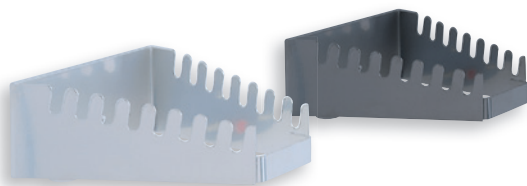

Support pour Clés à pipe, vertical

H 255 x L 225/125 x P 50 mm

Coloris	alu	anthracite
Pour 10 Clés	4042.00.2201	4042.00.2208

Support pour Clés plates, vertical

H 220 x L 145/75 x P 50 mm

Coloris	alu	anthracite
Pour 10 Clés	4042.00.2101	4042.00.2108

Support pour Clés plates, horizontal

H 50 x L 130/60 x P 150 mm

Coloris	alu	anthracite
Pour 8 clés	4042.00.2001	4042.00.2008

Support pour forets / clés Allen (div. Ø)

H 35 x L 200/390 x P 30 mm

Coloris	alu	anthracite
Pour 14 pièces	4042.00.2801	4042.00.2808
Pour 28 pièces	4042.00.3301	4042.00.3308

Support pour embouts

H 10 x L 150 x P 35 mm

Coloris	alu	anthracite
Pour 7 pièces	4042.00.2301	4042.00.2308

Support Tournevis

H 40 x L 200/390 x P 30 mm

Coloris	alu	anthracite
Pour 6 pièces	4042.00.2601	4042.00.2608
Pour 12 pièces	4042.00.2701	4042.00.2708