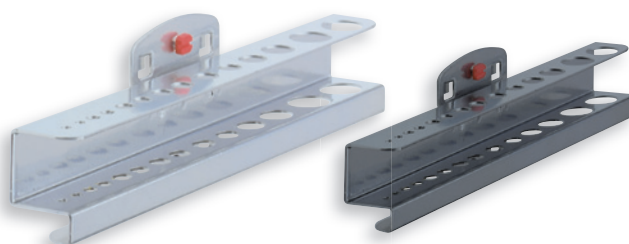

Support pour Clés à pipe, vertical

H 255 x L 225/125 x P 50 mm

Coloris	alu	anthracite
Pour 10 Clés	4042.00.2201	4042.00.2208

Support pour Clés plates, vertical

H 220 x L 145/75 x P 50 mm

Coloris	alu	anthracite
Pour 10 Clés	4042.00.2101	4042.00.2108

Support pour Clés plates, horizontal

H 50 x L 130/60 x P 150 mm

Coloris	alu	anthracite
Pour 8 clés	4042.00.2001	4042.00.2008

Support pour forets / clés Allen (div. Ø)

H 35 x L 200/390 x P 30 mm

Coloris	alu	anthracite
Pour 14 pièces	4042.00.2801	4042.00.2808
Pour 28 pièces	4042.00.3301	4042.00.3308

Support pour embouts

H 10 x L 150 x P 35 mm

Coloris	alu	anthracite
Pour 7 pièces	4042.00.2301	4042.00.2308

Support Tournevis

H 40 x L 200/390 x P 30 mm

Coloris	alu	anthracite
Pour 6 pièces	4042.00.2601	4042.00.2608
Pour 12 pièces	4042.00.2701	4042.00.2708

Support pour Clés Allen, Ø 2 - 12 mm

H 50/70 x L 200 x P 25 mm

Coloris	alu	anthracite
Pour 9 clés	4042.00.2501	4042.00.2508

Porte-outils pour CM-2 et CM-3

H 85 x L 395 x P 60 mm

Coloris	alu	anthracite
CM-2 (15 x Ø 17 mm)	4042.00.2901	4042.00.2908
CM-3 (12 x Ø 23 mm)	4042.00.3001	4042.00.3008