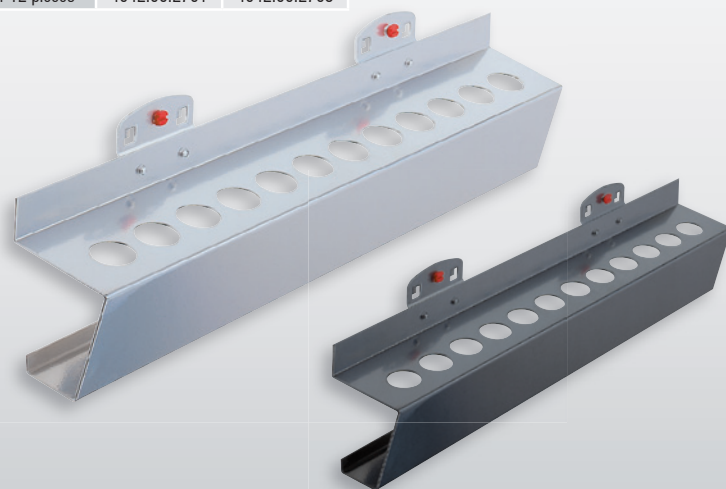

Support pour embouts

H 10 x L 150 x P 35 mm

Coloris	alu	anthracite
Pour 7 pièces	4042.00.2301	4042.00.2308

Support Tournevis

H 40 x L 200/390 x P 30 mm

Coloris	alu	anthracite
Pour 6 pièces	4042.00.2601	4042.00.2608
Pour 12 pièces	4042.00.2701	4042.00.2708

Support pour Clés Allen, Ø 2 - 12 mm

H 50/70 x L 200 x P 25 mm

Coloris	alu	anthracite
Pour 9 clés	4042.00.2501	4042.00.2508

Porte-outils pour CM-2 et CM-3

H 85 x L 395 x P 60 mm

Coloris	alu	anthracite
CM-2 (15 x Ø 17 mm)	4042.00.2901	4042.00.2908
CM-3 (12 x Ø 23 mm)	4042.00.3001	4042.00.3008