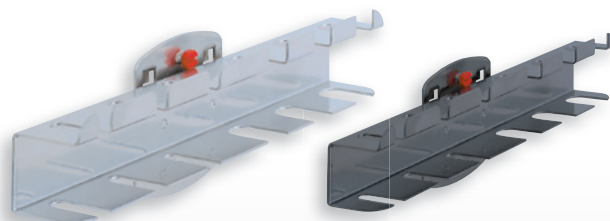

Support pour Clés à pipe, vertical

H 255 x L 225/125 x P 50 mm

Coloris	alu	anthracite
Pour 10 Clés	4042.00.2201	4042.00.2208

Support pour Clés plates, vertical

H 220 x L 145/75 x P 50 mm

Coloris	alu	anthracite
Pour 10 Clés	4042.00.2101	4042.00.2108

Support pour Clés plates, horizontal

H 50 x L 130/60 x P 150 mm

Coloris	alu	anthracite
Pour 8 clés	4042.00.2001	4042.00.2008

Support pour forets / clés Allen (div. Ø)

H 35 x L 200/390 x P 30 mm

Coloris	alu	anthracite
Pour 14 pièces	4042.00.2801	4042.00.2808
Pour 28 pièces	4042.00.3301	4042.00.3308

Support pour embouts

H 10 x L 150 x P 35 mm

Coloris	alu	anthracite
Pour 7 pièces	4042.00.2301	4042.00.2308

Support Tournevis

H 40 x L 200/390 x P 30 mm

Coloris	alu	anthracite
Pour 6 pièces	4042.00.2601	4042.00.2608
Pour 12 pièces	4042.00.2701	4042.00.2708

Support pour Clés Allen, Ø 2 - 12 mm

H 50/70 x L 200 x P 25 mm

Coloris	alu	anthracite
Pour 9 clés	4042.00.2501	4042.00.2508

Porte-outils pour CM-2 et CM-3

H 85 x L 395 x P 60 mm

Coloris	alu	anthracite
CM-2 (15 x Ø 17 mm)	4042.00.2901	4042.00.2908
CM-3 (12 x Ø 23 mm)	4042.00.3001	4042.00.3008