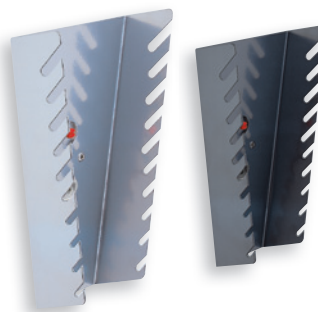

Support pour Clés à pipe, vertical

H 255 x L 225/125 x P 50 mm

Coloris	alu	anthracite
Pour 10 Clés	4042.00.2201	4042.00.2208

Support pour Clés plates, vertical

H 220 x L 145/75 x P 50 mm

Coloris	alu	anthracite
Pour 10 Clés	4042.00.2101	4042.00.2108

Support pour Clés plates, horizontal

H 50 x L 130/60 x P 150 mm

Coloris	alu	anthracite
Pour 8 clés	4042.00.2001	4042.00.2008

Support pour forets / clés Allen (div. Ø)

H 35 x L 200/390 x P 30 mm

Coloris	alu	anthracite
Pour 14 pièces	4042.00.2801	4042.00.2808
Pour 28 pièces	4042.00.3301	4042.00.3308

Support pour embouts

H 10 x L 150 x P 35 mm

Coloris	alu	anthracite
Pour 7 pièces	4042.00.2301	4042.00.2308

Support Tournevis

H 40 x L 200/390 x P 30 mm

Coloris	alu	anthracite
Pour 6 pièces	4042.00.2601	4042.00.2608
Pour 12 pièces	4042.00.2701	4042.00.2708

Support pour Clés Allen, Ø 2 - 12 mm

H 50/70 x L 200 x P 25 mm

Coloris	alu	anthracite
Pour 9 clés	4042.00.2501	4042.00.2508

Porte-outils pour CM-2 et CM-3

H 85 x L 395 x P 60 mm

Coloris	alu	anthracite
CM-2 (15 x Ø 17 mm)	4042.00.2901	4042.00.2908
CM-3 (12 x Ø 23 mm)	4042.00.3001	4042.00.3008