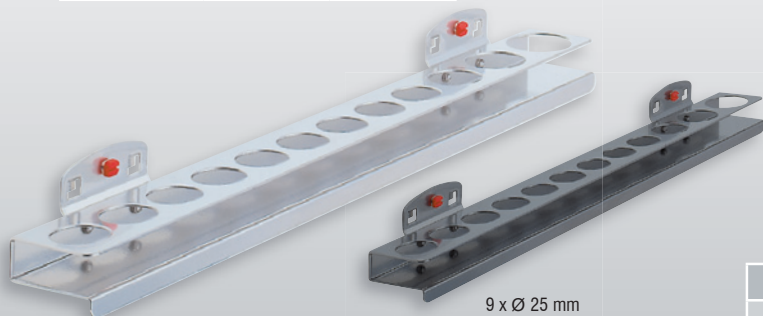

Support pour Clés à pipe, vertical

H 255 x L 225/125 x P 50 mm

Coloris	alu	anthracite
Pour 10 Clés	4042.00.2201	4042.00.2208

Support pour Clés plates, vertical

H 220 x L 145/75 x P 50 mm

Coloris	alu	anthracite
Pour 10 Clés	4042.00.2101	4042.00.2108

Support pour Clés plates, horizontal

H 50 x L 130/60 x P 150 mm

Coloris	alu	anthracite
Pour 8 clés	4042.00.2001	4042.00.2008

Support pour forets / clés Allen (div. Ø)

H 35 x L 200/390 x P 30 mm

Coloris	alu	anthracite
Pour 14 pièces	4042.00.2801	4042.00.2808
Pour 28 pièces	4042.00.3301	4042.00.3308

Support pour embouts

H 10 x L 150 x P 35 mm

Coloris	alu	anthracite
Pour 7 pièces	4042.00.2301	4042.00.2308

Support Tournevis

H 40 x L 200/390 x P 30 mm

Coloris	alu	anthracite
Pour 6 pièces	4042.00.2601	4042.00.2608
Pour 12 pièces	4042.00.2701	4042.00.2708

Support pour Clés Allen, Ø 2 - 12 mm

H 50/70 x L 200 x P 25 mm

Coloris	alu	anthracite
Pour 9 clés	4042.00.2501	4042.00.2508

Porte-outils pour CM-2 et CM-3

H 85 x L 395 x P 60 mm

Coloris	alu	anthracite
CM-2 (15 x Ø 17 mm)	4042.00.2901	4042.00.2908
CM-3 (12 x Ø 23 mm)	4042.00.3001	4042.00.3008