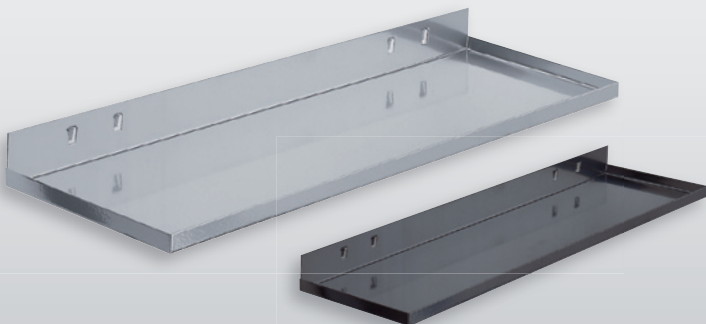

**Support outils à perforer**

Surface utile : 120 x 45 mm

Coloris	alu	anthracite
L 120 mm	4044.00.0401	4044.00.0408

**Support outils à perforer**

Surface utile : 390 x 45 mm

Coloris	alu	anthracite
L 390 mm	4044.00.0501	4044.00.0508

**Banette, grand modèle**

Coloris	alu	anthracite
H 55 x L 320 x P 135 mm	4042.00.1601	4042.00.1608

**Support outils avec planche bois à personnaliser**

A perforer	Surface utile : 320 x 135 x 55 mm	
Coloris	alu	anthracite
	4044.00.0601	4044.00.0608

**Banette, petit modèle**

Coloris	alu	anthracite
H 35 x L 250 x P 80 mm	4042.00.3401	4042.00.3408

**Tablette à bord relevé**

Coloris	gris pastel	anthracite
L 490 x P 243 mm	4042.00.1713	4042.00.1708

**Tablette à rebord**