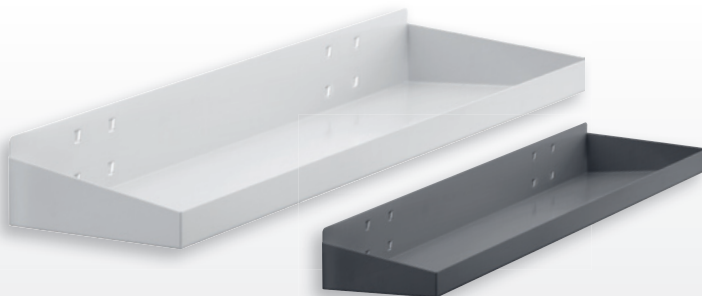

**Support outils à perforer**

Surface utile : 120 x 45 mm

Coloris	alu	anthracite
L 120 mm	4044.00.0401	4044.00.0408

**Support outils à perforer**

Surface utile : 390 x 45 mm

Coloris	alu	anthracite
L 390 mm	4044.00.0501	4044.00.0508

**Banette, grand modèle**

Coloris	alu	anthracite
H 55 x L 320 x P 135 mm	4042.00.1601	4042.00.1608

**Support outils avec planche bois à personnaliser**

A perforer	Surface utile : 320 x 135 x 55 mm	
Coloris	alu	anthracite
	4044.00.0601	4044.00.0608

**Banette, petit modèle**

Coloris	alu	anthracite
H 35 x L 250 x P 80 mm	4042.00.3401	4042.00.3408

**Tablette à bord relevé**

Coloris	gris pastel	anthracite
L 490 x P 243 mm	4042.00.1713	4042.00.1708

**Tablette à rebord**