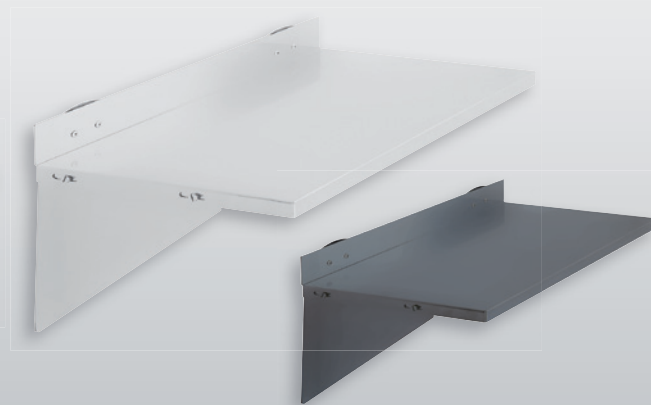

**Banette, grand modèle**

Coloris	alu	anthracite
H 55 x L 320 x P 135 mm	4042.00.1601	4042.00.1608

**Support outils avec planche bois à personnaliser**

A perforer	Surface utile : 320 x 135 x 55 mm	
Coloris	alu	anthracite
	4044.00.0601	4044.00.0608

**Banette, petit modèle**

Coloris	alu	anthracite
H 35 x L 250 x P 80 mm	4042.00.3401	4042.00.3408

**Tablette à bord relevé**

Coloris	gris pastel	anthracite
L 490 x P 243 mm	4042.00.1713	4042.00.1708

**Tablette à rebord**