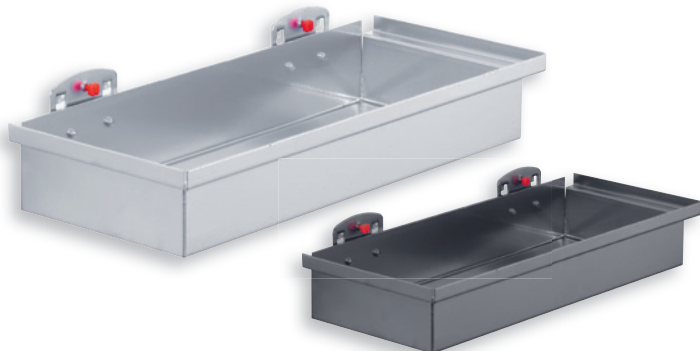

**Support outils à perforer**

Surface utile : 120 x 45 mm

Coloris	alu	anthracite
L 120 mm	4044.00.0401	4044.00.0408

**Support outils à perforer**

Surface utile : 390 x 45 mm

Coloris	alu	anthracite
L 390 mm	4044.00.0501	4044.00.0508

**Banette, grand modèle**

Coloris	alu	anthracite
H 55 x L 320 x P 135 mm	4042.00.1601	4042.00.1608

**Support outils avec planche bois à personnaliser**

A perforer	Surface utile : 320 x 135 x 55 mm	
Coloris	alu	anthracite
	4044.00.0601	4044.00.0608

**Banette, petit modèle**

Coloris	alu	anthracite
H 35 x L 250 x P 80 mm	4042.00.3401	4042.00.3408

**Tablette à bord relevé**

Coloris	gris pastel	anthracite
L 490 x P 243 mm	4042.00.1713	4042.00.1708

**Tablette à rebord**