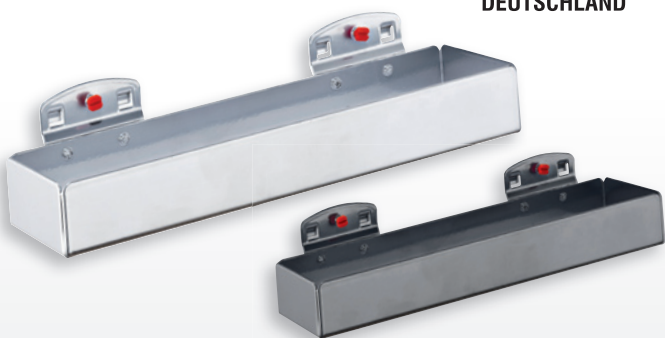

**Support outils à perforer**

Surface utile : 120 x 45 mm

Coloris	alu	anthracite
L 120 mm	4044.00.0401	4044.00.0408

**Support outils à perforer**

Surface utile : 390 x 45 mm

Coloris	alu	anthracite
L 390 mm	4044.00.0501	4044.00.0508

**Banette, grand modèle**

Coloris	alu	anthracite
H 55 x L 320 x P 135 mm	4042.00.1601	4042.00.1608

**Support outils avec planche bois à personnaliser**

A perforer	Surface utile : 320 x 135 x 55 mm	
Coloris	alu	anthracite
	4044.00.0601	4044.00.0608

**Banette, petit modèle**

Coloris	alu	anthracite
H 35 x L 250 x P 80 mm	4042.00.3401	4042.00.3408

**Tablette à bord relevé**

Coloris	gris pastel	anthracite
L 490 x P 243 mm	4042.00.1713	4042.00.1708

**Tablette à rebord**