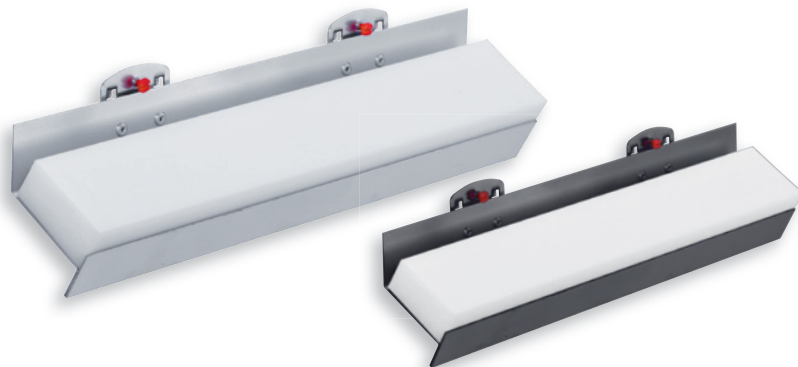

**Support outils à perforer**

Surface utile : 120 x 45 mm

Coloris	alu	anthracite
L 120 mm	4044.00.0401	4044.00.0408

**Support outils à perforer**

Surface utile : 390 x 45 mm

Coloris	alu	anthracite
L 390 mm	4044.00.0501	4044.00.0508

**Banette, grand modèle**

Coloris	alu	anthracite
H 55 x L 320 x P 135 mm	4042.00.1601	4042.00.1608

**Support outils avec planche bois à personnaliser**

A perforer	Surface utile : 320 x 135 x 55 mm	
Coloris	alu	anthracite
	4044.00.0601	4044.00.0608

**Banette, petit modèle**

Coloris	alu	anthracite
H 35 x L 250 x P 80 mm	4042.00.3401	4042.00.3408

**Tablette à bord relevé**

Coloris	gris pastel	anthracite
L 490 x P 243 mm	4042.00.1713	4042.00.1708

**Tablette à rebord**