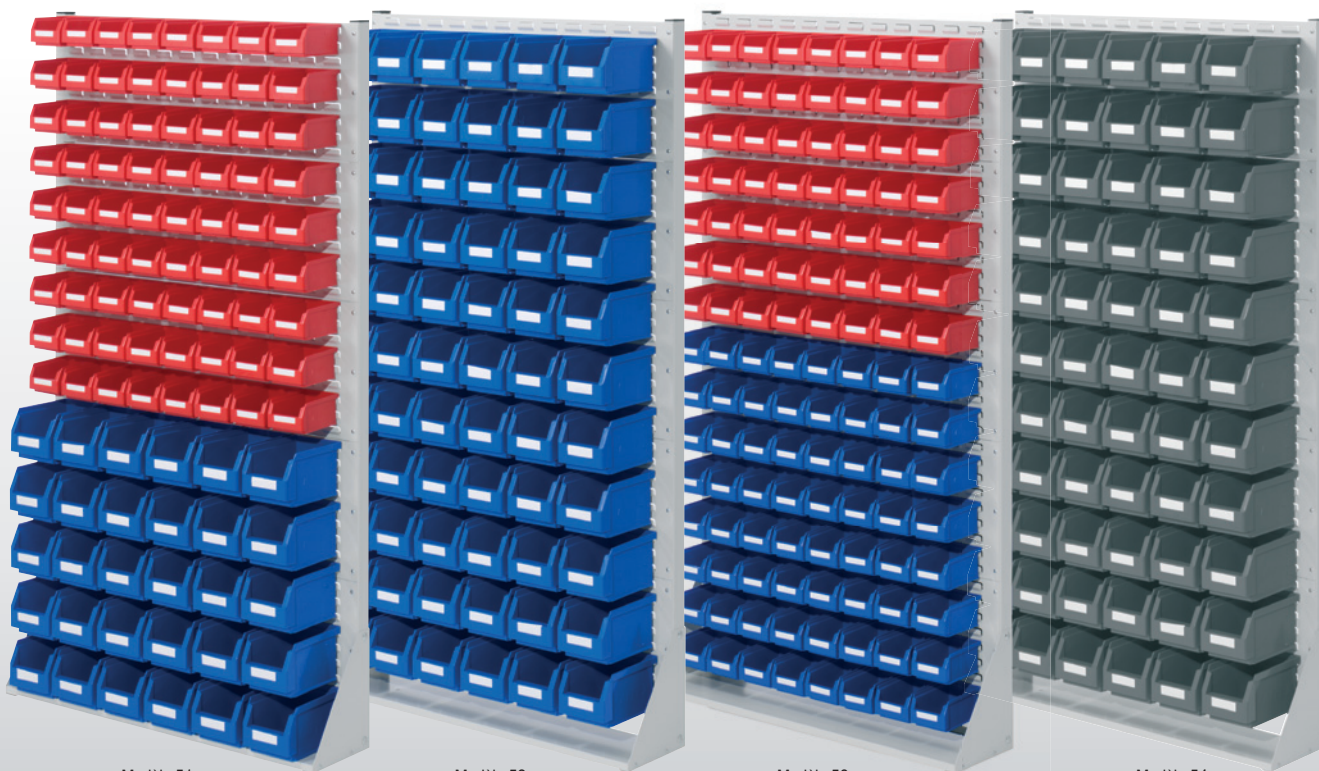

Modèle 41

Modèle 42

Modèle 43

Modèle 47

Racks fixes ®RasterPlan - Taille 4 - H 1450 x L 1000 x P 240 mm - simple face

Modèle	Nombre de bacs à bec				Coloris
	Taille G5	Taille G6	Taille G7	Taille G8	
40	---	---	---	---	gris pastel 7004.00.0913
41	---	12	64	16	7004.01.0913
42	---	36	16	24	7004.02.0913
43	---	---	96	---	7004.03.0913
44	---	54	---	---	7004.04.0913
45	---	24	40	24	7004.05.0913
46	---	24	56	---	7004.06.0913
47	54	---	---	---	7004.08.0913

Modèle 51

Modèle 52

Modèle 53

Modèle 54

Racks fixes ®RasterPlan - Taille 5 - H 1790 x L 1000 x P 240 mm - simple face

Modèle	Nombre de bacs à bec				Coloris
	Taille G5	Taille G6	Taille G7	Taille G8	
50	---	---	---	---	gris pastel 7005.00.1413
51	---	30	72	---	7005.01.1413
52	---	66	---	---	7005.02.1413
53	---	---	120	---	7005.03.1413
54	66	---	---	---	7005.04.1413