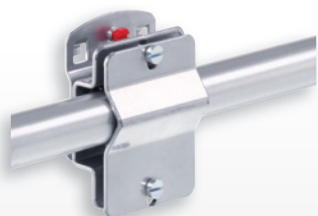

Support pour bacs à bec G8		
L 550/990 x H 38 mm		
Coloris	alu	anthracite
Pour 5 Bacs	4042.00.0701	4042.00.0708
Pour 9 Bacs	4042.00.0801	4042.00.0808

Support pour bacs à bec G7		
L 550/990 x H 58 mm		
Coloris	alu	anthracite
Pour 5 Bacs	4042.00.0501	4042.00.0508
Pour 9 Bacs	4042.00.0601	4042.00.0608

Support pour 1 bac à bec G7 ou G8		
Coloris	alu	anthracite
Pour 1 Bac	4042.00.0401	4042.00.0408

® RasterPlan

Support combiné en 2 parties		
P 150 x L 55 mm		
Coloris	alu	anthracite
	4042.00.0901	4042.00.0908

Support pour tiges	
L 55 mm / Ø à partir 19 mm	
Coloris	alu
	4042.00.1001

Dériveur avec axe 17 mm		
L max. 78 / Ø 170 mm		
Coloris	alu	anthracite
	4042.00.1401	4042.00.1408

Support pour 3 tuyaux		
Coloris	alu	anthracite
H 400 x L 150 x P 85 mm	4042.00.3801	4042.00.3808