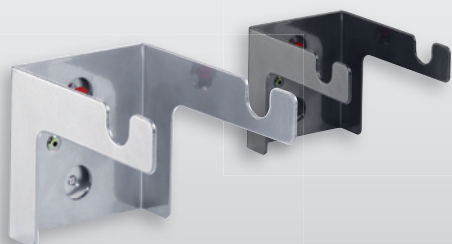

Support pour bacs à bec G8		
L 550/990 x H 38 mm		
Coloris	alu	anthracite
Pour 5 Bacs	4042.00.0701	4042.00.0708
Pour 9 Bacs	4042.00.0801	4042.00.0808

Support pour bacs à bec G7		
L 550/990 x H 58 mm		
Coloris	alu	anthracite
Pour 5 Bacs	4042.00.0501	4042.00.0508
Pour 9 Bacs	4042.00.0601	4042.00.0608

Support pour 1 bac à bec G7 ou G8		
Coloris	alu	anthracite
Pour 1 Bac	4042.00.0401	4042.00.0408

® RasterPlan

Support combiné en 2 parties		
P 150 x L 55 mm		
Coloris	alu	anthracite
	4042.00.0901	4042.00.0908

Support pour tiges	
L 55 mm / Ø à partir 19 mm	
Coloris	alu
	4042.00.1001

Dériveur avec axe 17 mm		
L max. 78 / Ø 170 mm		
Coloris	alu	anthracite
	4042.00.1401	4042.00.1408

Support pour 3 tuyaux		
Coloris	alu	anthracite
H 400 x L 150 x P 85 mm	4042.00.3801	4042.00.3808