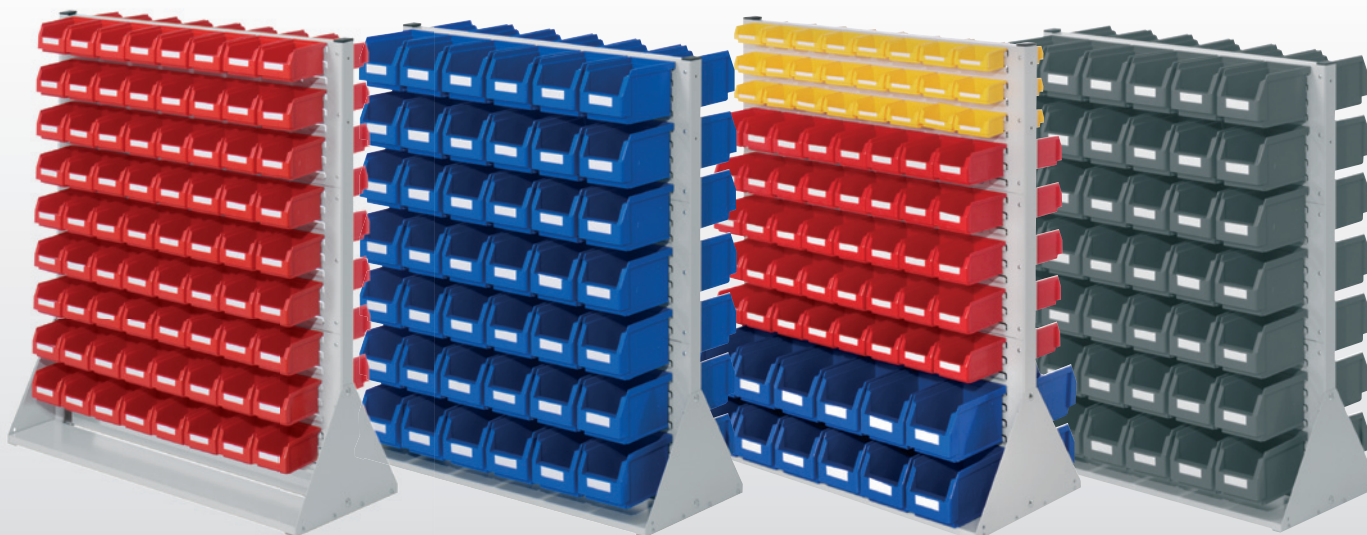

Modèle D21

Modèle D23

Modèle D25

Modèle D24

Racks fixes [®]RasterPlan - Taille 2 - H 760 x L 1000 x P 430 mm - double face

Modèle	Nombre de bacs à bec				Coloris
	Taille G5	Taille G6	Taille G7	Taille G8	
D20	---	---	---	---	gris pastel 7006.00.0913
D21	---	24	32	48	7006.01.0913
D22	---	24	64	---	7006.02.0913
D23	---	---	80	32	7006.03.0913
D24	---	60	---	---	7006.04.0913
D25	---	---	96	---	7006.05.0913
D26	60	---	---	---	7006.06.0913

Bacs à bec [®]RasterPlan

Module fixe double face

	Taille G5	Taille G6	Taille G7	Taille G8
P x L x H mm	290 x 140 x 130	230 x 140 x 130	160 x 105 x 75	85 x 105 x 45

Panneaux à fente pour Modules [®]RasterPlan disponibles en 3 coloris

RAL 7035 gris pastel	RAL 5010 bleu gentiane	RAL 7016 gris anthracite

Modèle D33

Modèle D34

Modèle D36

Modèle D38

Racks fixes [®]RasterPlan - Taille 3 - H 1100 x L 1000 x P 430 mm - double face

Modèle	Nombre de bacs à bec				Coloris
	Taille G5	Taille G6	Taille G7	Taille G8	
D30	---	---	---	---	gris pastel 7007.00.2013
D31	---	12	96	32	7007.01.2013
D32	---	48	64	---	7007.02.2013
D33	---	---	144	---	7007.03.2013
D34	---	84	---	---	7007.04.2013
D35	---	24	112	---	7007.05.2013
D36	---	24	80	48	7007.06.2013
D37	---	36	80	---	7007.07.2013
D38	84	---	---	---	7007.08.2013