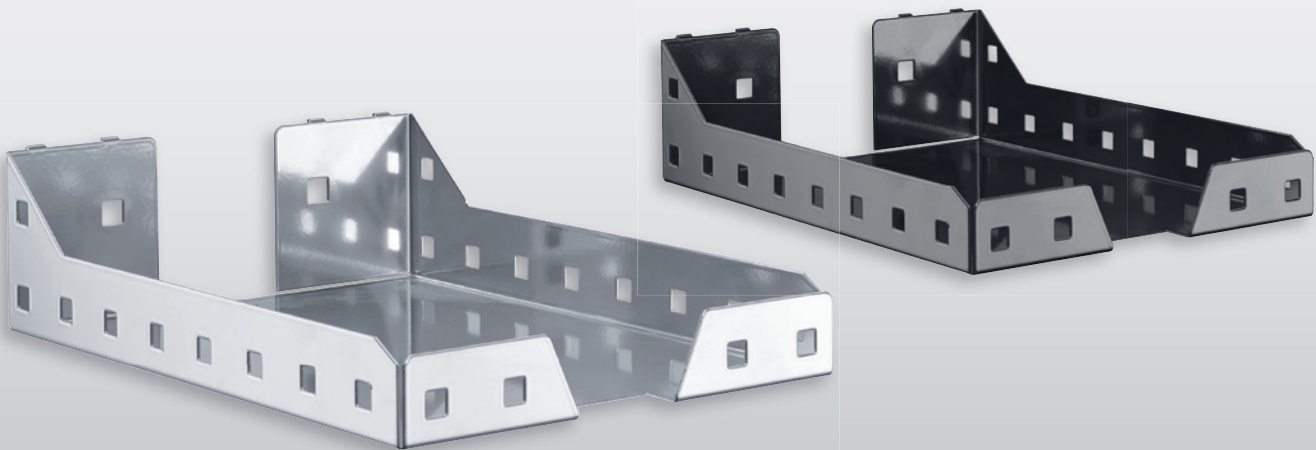

H 100 x L 100 x P 100 mm

Coloris	alu	anthracite
	4044.00.1101	4044.00.1108

**®RasterPlan**

**Auget à crayons**

Coloris	alu	anthracite
H 110 x L 63 x P 70 mm	4044.00.2001	4044.00.2008

**Support Classeur**

Coloris	alu	anthracite
H 310 x L 85 x P 220 mm	4044.00.2101	4044.00.2108

**Support Documents**

Coloris	alu	anthracite
H 85 x L 225 x P 310 mm	4044.00.2201	4044.00.2208