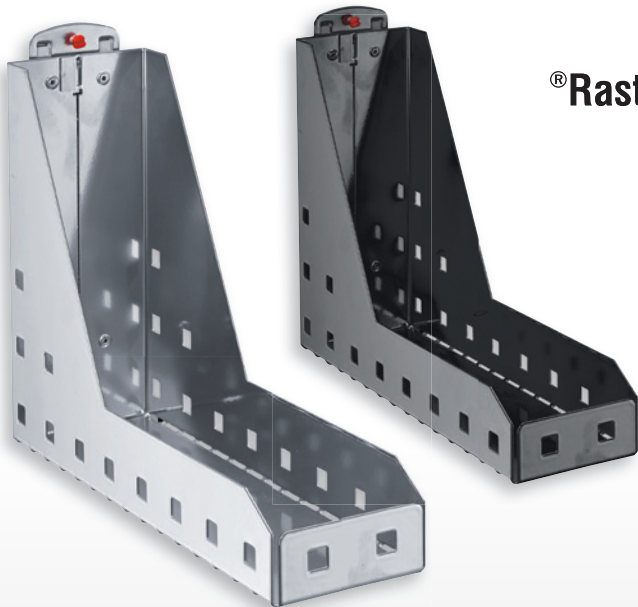

®RasterPlan