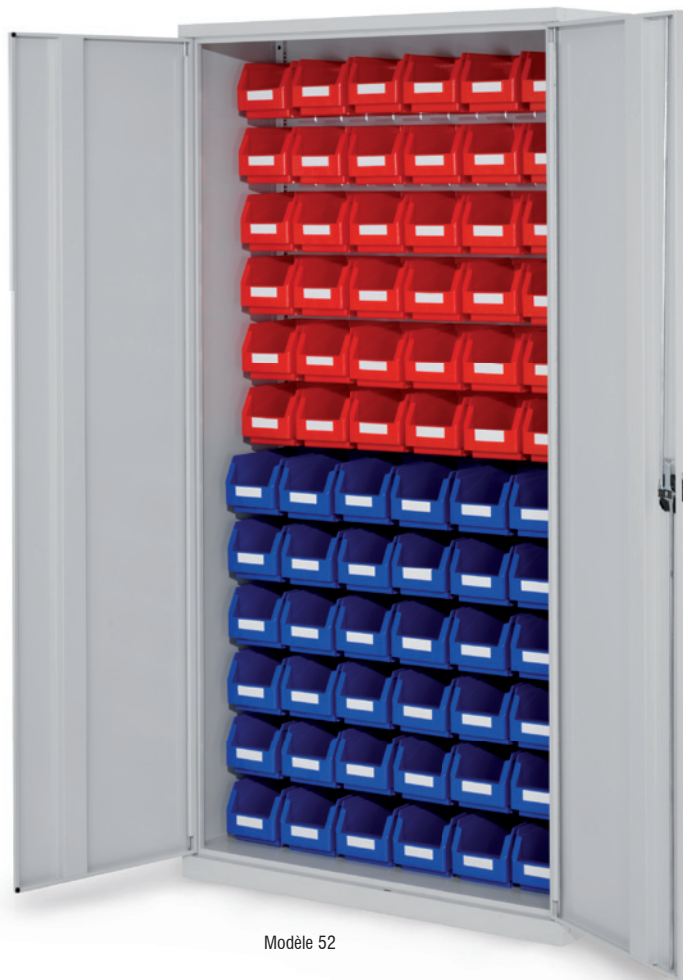

®RasterPlan

Modèle 51

Modèle 52

Bacs à bec RasterPlan

	Taille G5	Taille G6	Taille G7	Taille G8
P x L x H mm	290 x 140 x 130	230 x 140 x 130	160 x 105 x 75	85 x 105 x 45

Armoires avec fond à fente ®RasterPlan

H 1950 x L 1000 x P 410 mm

Modèle	51	52	53	54
Bacs à bec				
Taille G5	24	36	72	---
Taille G6	30	36	---	72
Taille G7	32	---	---	---
Taille G8	---	---	---	---
Portes pleines				
gris pastel	1353.01.1013	1353.02.1013	1353.03.1013	1353.04.1013
Portes à fente				
gris pastel	1353.01.4013	1353.02.4013	1353.03.4013	1353.04.4013
Portes vitrées				
gris pastel	1353.01.5013	1353.02.5013	1353.03.5013	1353.04.5013