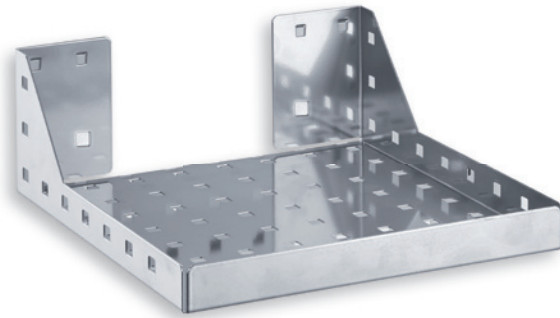

Ø 250 mm

**Support sac poubelle, en 2 parties**

Coloris	alu
Haut H 350 x L 305 x P 130 mm Bas H 305 x L 300 x P 120 mm	4044.00.1701

Diamètre de l'axe 20 mm  
avec bande coupe  
Rouleau max. -Ø 220 mm

**Dévidoir de papier, pour rouleau L=300 mm**

Coloris	gris pastel
H 310 x L 384 x P 220 mm	4044.00.0813

De 2 Rouleaux L=120 mm, jusqu'à  
max. 4 Rouleaux L=55 mm

**Dévidoir de papier abrasif**

Coloris	alu	anthracite
H 265 x L 342 x P 290 mm	4042.00.3201	4042.00.3208

**Support tuyaux**

Coloris	alu	anthracite
L 230 x P 125 mm	4042.00.3101	4042.00.3108

**Support rouleaux de papier  
Ø min. 22 mm, Largeur max. 295 mm**

Coloris	alu	anthracite
H 120 x L 355 x P 100 mm	4044.00.0901	4044.00.0908