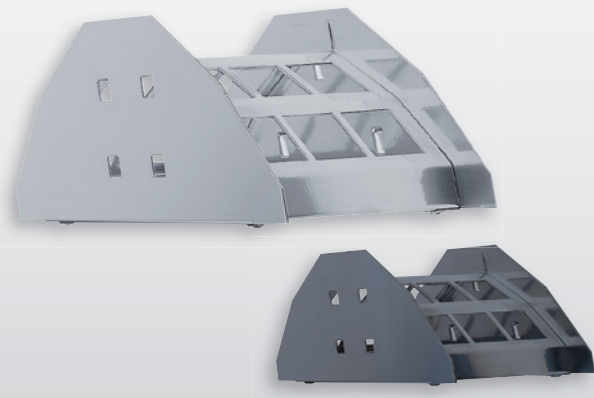

Ø 250 mm

**Support sac poubelle, en 2 parties**

Coloris	alu
Haut H 350 x L 305 x P 130 mm Bas H 305 x L 300 x P 120 mm	4044.00.1701

Diamètre de l'axe 20 mm  
avec bande coupe  
Rouleau max. -Ø 220 mm

**Dévidoir de papier, pour rouleau L=300 mm**

Coloris	gris pastel
H 310 x L 384 x P 220 mm	4044.00.0813

De 2 Rouleaux L=120 mm, jusqu'à  
max. 4 Rouleaux L=55 mm

**Dévidoir de papier abrasif**

Coloris	alu	anthracite
H 265 x L 342 x P 290 mm	4042.00.3201	4042.00.3208

**Support tuyaux**

Coloris	alu	anthracite
L 230 x P 125 mm	4042.00.3101	4042.00.3108

**Support rouleaux de papier  
Ø min. 22 mm, Largeur max. 295 mm**

Coloris	alu	anthracite
H 120 x L 355 x P 100 mm	4044.00.0901	4044.00.0908