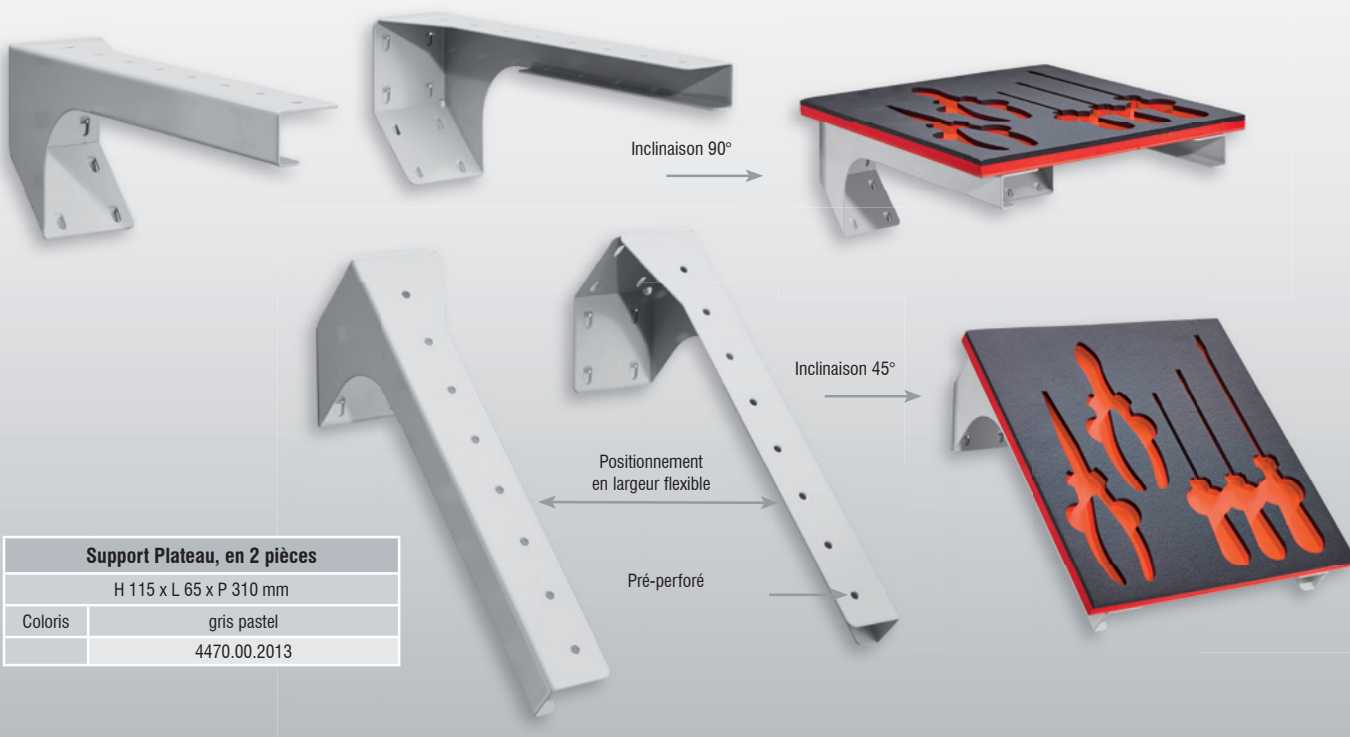

Porte-Prospectus DIN A5

H 210 x L 150 mm

Coloris	gris pastel	anthracite
	4044.00.1013	4044.00.1008

Porte Formulaire DIN A4

H 310 x L 220 mm

Coloris	gris pastel	anthracite
	4470.00.0113	4470.00.0108

[®]RasterPlan

Porte-Documents DIN A4

H 310 x L 220 mm

Coloris	gris pastel	anthracite
	4470.00.0313	4470.00.0308

Porte-Documents DIN A3

H 310 x L 440 mm

Coloris	gris pastel	anthracite
	4470.00.0213	4470.00.0208

Support Plateau, en 2 pièces

H 115 x L 65 x P 310 mm

Coloris	gris pastel
	4470.00.2013