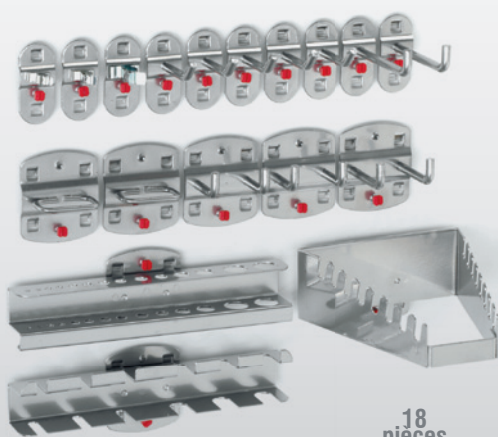

Rangement d'outils

Système d'armoires

Stockage de petites pièces

Ergonomie

10 pièces

12 pièces

Assortiment 10 pièces	
7 Crochets simples à tige inclinée 2 Crochets double tige à angle droit 1 Crochet pince simple	
alu	4027.01.0001
anthracite	4027.01.0008

Assortiment 12 pièces	
4 Crochets simples à tige angle droit 3 Crochets double tige à angle droit 1 Support pince 1 Support Machine 3 Crochets simples à tige inclinée	
alu	4027.02.0001
anthracite	4027.02.0008

15 pièces

17 pièces

Assortiment 15 pièces	
8 Crochets simples à tige inclinée 3 Crochets double à angle droit 1 Crochet pince simple 1 Support Tournevis	
	1 Support Clés plates 1 Support Machine
alu	4027.03.0001
anthracite	4027.03.0008

Assortiment 17 pièces	
8 Crochets simples à tige inclinée 4 Crochets double à angle droit 5 Crochets pince simple	
alu	4027.24.0001
anthracite	4027.24.0008

18 pièces

20 pièces

Assortiment 18 pièces	
5 Crochets simples à tige inclinée 2 Crochets simples à angle droit 3 Crochets doubles à angle droit 3 Crochets pince simple	
	2 Supports pince 1 Support forets 1 Support Clés plates 1 Support Tournevis
alu	4027.04.0001
anthracite	4027.04.0008