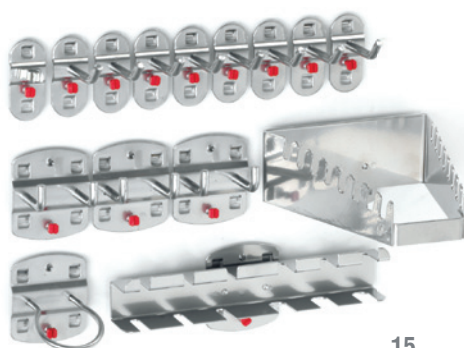

Rangement d'outils

Système d'armoires

Stockage de petites pièces

Ergonomie

10 pièces

12 pièces

Assortiment 10 pièces	
7 Crochets simples à tige inclinée 2 Crochets double tige à angle droit 1 Crochet pince simple	
alu	4027.01.0001
anthracite	4027.01.0008

Assortiment 12 pièces	
4 Crochets simples à tige angle droit 3 Crochets double tige à angle droit 1 Support pince 1 Support Machine 3 Crochets simples à tige inclinée	
alu	4027.02.0001
anthracite	4027.02.0008

15 pièces

17 pièces

Assortiment 15 pièces	
8 Crochets simples à tige inclinée 3 Crochets double à angle droit 1 Crochet pince simple 1 Support Tournevis	
	1 Support Clés plates 1 Support Machine
alu	4027.03.0001
anthracite	4027.03.0008

Assortiment 17 pièces	
8 Crochets simples à tige inclinée 4 Crochets double à angle droit 5 Crochets pince simple	
alu	4027.24.0001
anthracite	4027.24.0008

18 pièces

20 pièces

Assortiment 18 pièces	
5 Crochets simples à tige inclinée 2 Crochets simples à angle droit 3 Crochets doubles à angle droit 3 Crochets pince simple	
	2 Supports pince 1 Support forets 1 Support Clés plates 1 Support Tournevis
alu	4027.04.0001
anthracite	4027.04.0008