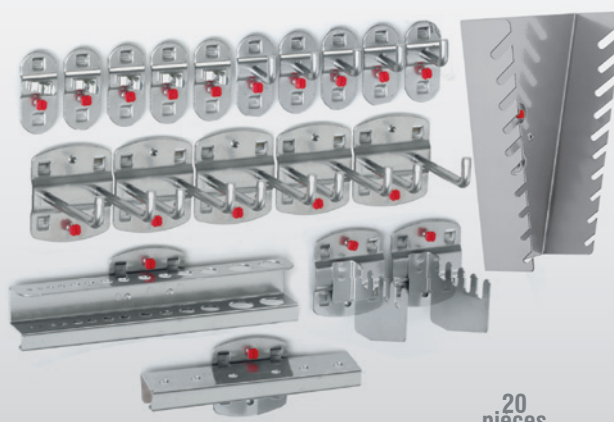

Rangement d'outils

Système d'armoires

Stockage de petites pièces

Ergonomie

10 pièces

12 pièces

Assortiment 10 pièces	
7 Crochets simples à tige inclinée 2 Crochets double tige à angle droit 1 Crochet pince simple	
alu	4027.01.0001
anthracite	4027.01.0008

Assortiment 12 pièces	
4 Crochets simples à tige angle droit 3 Crochets double tige à angle droit 1 Support pince 1 Support Machine 3 Crochets simples à tige inclinée	
alu	4027.02.0001
anthracite	4027.02.0008

15 pièces

17 pièces

Assortiment 15 pièces	
8 Crochets simples à tige inclinée 3 Crochets double à angle droit 1 Crochet pince simple 1 Support Tournevis	
	1 Support Clés plates 1 Support Machine
alu	4027.03.0001
anthracite	4027.03.0008

Assortiment 17 pièces	
8 Crochets simples à tige inclinée 4 Crochets double à angle droit 5 Crochets pince simple	
alu	4027.24.0001
anthracite	4027.24.0008

18 pièces

20 pièces

Assortiment 18 pièces	
5 Crochets simples à tige inclinée 2 Crochets simples à angle droit 3 Crochets doubles à angle droit 3 Crochets pince simple	
	2 Supports pince 1 Support forets 1 Support Clés plates 1 Support Tournevis
alu	4027.04.0001
anthracite	4027.04.0008