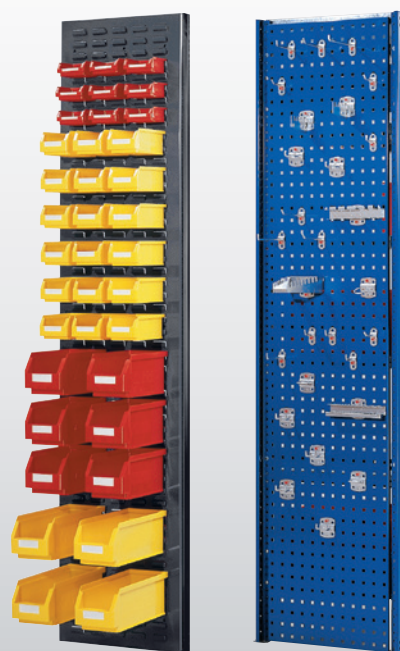

Par l'ajout de panneaux latéraux et de fonds, le rayonnage peut servir aussi pour le stockage de petites pièces et d'outils. En les combinant avec les tiroirs on obtient un poste de travail idéal à l'intérieur du rayonnage.

- Montage facile
- Uniquement pour rayonnage Prof. 500 mm

Fond pour rayonnage ®RasterPlan		
H 450 x L 1000 mm	Panneau perforé	Panneau à fente
gris pastel	4001.01.1013	4202.01.1013
bleu gentiane	4001.01.1021	4202.01.1021
gris anthracite	4001.01.1008	4202.01.1008

Panneaux ®RasterPlan disponibles en 3 coloris

RAL 7035
gris pastel

RAL 5010
bleu gentiane

RAL 7016
gris anthracite

®RasterPlan

Panneau perforé ®RasterPlan
H 450 x L 1000 mm

Panneau à fente ®RasterPlan
H 450 x L 1000 mm

Rangement d'outils

Système d'armoires

Stockage de petites pièces

Ergonomie

Panneaux latéraux ®RasterPlan			
H x L	Coloris	Panneau perforé	Panneau à fente
1000 x 450 mm	gris pastel	4001.02.1013	4202.02.3013
	bleu gentiane	4001.02.1021	4202.02.3021
	gris anthracite	4001.02.1008	4202.02.3008
2000 x 450 mm	gris pastel	4001.02.2013	4202.02.4013
	bleu gentiane	4001.02.2021	4202.02.4021
	gris anthracite	4001.02.2008	4202.02.4008