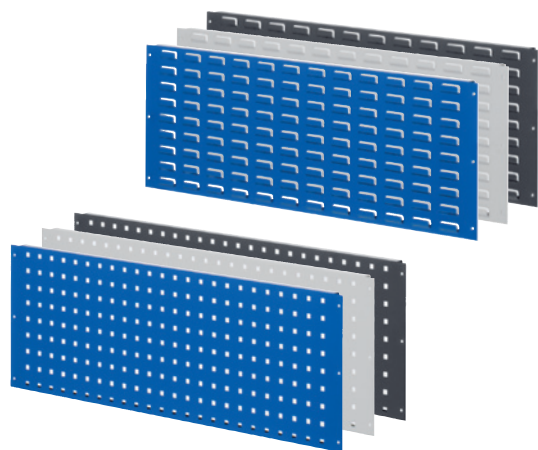

Par l'ajout de panneaux latéraux et de fonds, le rayonnage peut servir aussi pour le stockage de petites pièces et d'outils. En les combinant avec les tiroirs on obtient un poste de travail idéal à l'intérieur du rayonnage.

- Montage facile
- Uniquement pour rayonnage Prof. 500 mm

Fond pour rayonnage ®RasterPlan		
H 450 x L 1000 mm	Panneau perforé	Panneau à fente
gris pastel	4001.01.1013	4202.01.1013
bleu gentiane	4001.01.1021	4202.01.1021
gris anthracite	4001.01.1008	4202.01.1008

Panneaux ®RasterPlan disponibles en 3 coloris

RAL 7035
gris pastel

RAL 5010
bleu gentiane

RAL 7016
gris anthracite

®RasterPlan

Panneau perforé ®RasterPlan
H 450 x L 1000 mm

Panneau à fente ®RasterPlan
H 450 x L 1000 mm

Panneau latéral
1 x Panneau perforé
H 1000 x L 450 mm

Panneau latéral
1 x Panneau à fente
H 1000 x L 450 mm