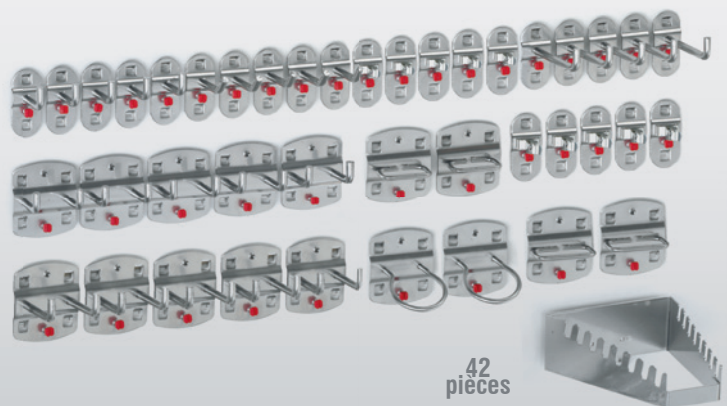

®RasterPlan

28 pièces

35 pièces

Assortiment 28 pièces

- 6 Crochets simples à tige inclinée
- 8 Crochets simples à angle droit
- 6 Crochets doubles à angle droit
- 2 Supports pince
- 1 Support Machine
- 1 Support Clés plates
- 1 Support Tournevis
- 1 Support forets
- 2 Supports Scies

alu	4027.05.0001
anthracite	4027.05.0008

Assortiment 35 pièces

- 5 Crochets simples à tige inclinée
- 5 Crochets simples à angle droit
- 10 Crochets doubles à angle droit
- 15 Crochets pince simple

alu	4027.28.0001
anthracite	4027.28.0008

40 pièces

42 pièces

Assortiment 40 pièces

- 9 Crochets simples à tige inclinée
- 12 Crochets simples à angle droit
- 9 Crochets doubles à angle droit
- 3 Supports pince
- 2 Supports Machine
- 1 Support Clés plates
- 1 Support Tournevis
- 1 Support forets
- 2 Supports Scies

alu	4027.06.0001
anthracite	4027.06.0008

Assortiment 42 pièces

- 5 Crochets simples à tige inclinée
- 10 Crochets simples à angle droit
- 10 Crochets doubles à angle droit
- 10 Crochets pince simple
- 2 Supports Machine
- 4 Supports pince
- 1 Support Clés plates