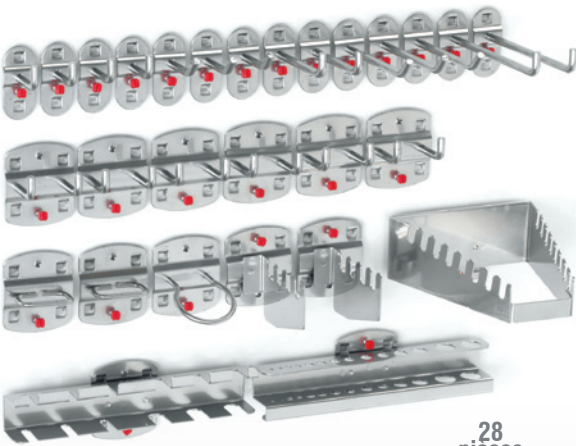

21 pièces

25 pièces

Assortiment 21 pièces

- 4 Crochets simples à angle droit
- 4 Crochets doubles à angle droit
- 3 Crochets pince simple
- 3 Crochets pince double
- 2 Supports Machine
- 1 Support 6 branches
- 2 Supports tuyaux
- 1 Support Clés plates
- 1 Banette, petite

alu	4027.26.0001
anthracite	4027.26.0008

Assortiment 25 pièces

- 5 Crochets simples à tige inclinée
- 10 Crochets simples à angle droit
- 5 Crochets doubles à angle droit
- 5 Crochets pince simple

alu	4027.27.0001
anthracite	4027.27.0008

®RasterPlan

28 pièces

35 pièces

Assortiment 28 pièces

- 6 Crochets simples à tige inclinée
- 8 Crochets simples à angle droit
- 6 Crochets doubles à angle droit
- 2 Supports pince
- 1 Support Machine
- 1 Support Clés plates
- 1 Support Tournevis
- 1 Support forets
- 2 Supports Scies

40 pièces

42 pièces

Assortiment 40 pièces

- 9 Crochets simples à tige inclinée
- 12 Crochets simples à angle droit
- 9 Crochets doubles à angle droit
- 3 Supports pince
- 2 Supports Machine
- 1 Support Clés plates
- 1 Support Tournevis
- 1 Support forets
- 2 Supports Scies