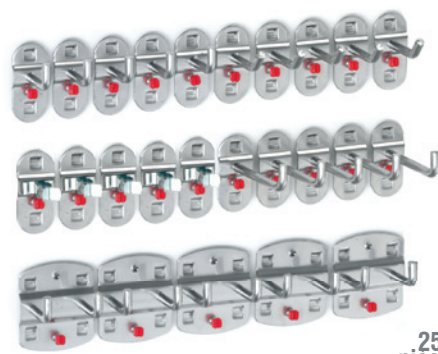

21 pièces

25 pièces

Assortiment 21 pièces

- 4 Crochets simples à angle droit
- 4 Crochets doubles à angle droit
- 3 Crochets pince simple
- 3 Crochets pince double
- 2 Supports Machine
- 1 Support 6 branches
- 2 Supports tuyaux
- 1 Support Clés plates
- 1 Banette, petite

alu	4027.26.0001
anthracite	4027.26.0008

Assortiment 25 pièces

- 5 Crochets simples à tige inclinée
- 10 Crochets simples à angle droit
- 5 Crochets doubles à angle droit
- 5 Crochets pince simple

alu	4027.27.0001
anthracite	4027.27.0008

®RasterPlan

28 pièces

35 pièces

Assortiment 28 pièces

- 6 Crochets simples à tige inclinée
- 8 Crochets simples à angle droit
- 6 Crochets doubles à angle droit
- 2 Supports pince
- 1 Support Machine
- 1 Support Clés plates
- 1 Support Tournevis
- 1 Support forets
- 2 Supports Scies

alu	4027.05.0001
anthracite	4027.05.0008

Assortiment 35 pièces

- 5 Crochets simples à tige inclinée
- 5 Crochets simples à angle droit
- 10 Crochets doubles à angle droit
- 15 Crochets pince simple

alu	4027.28.0001
anthracite	4027.28.0008