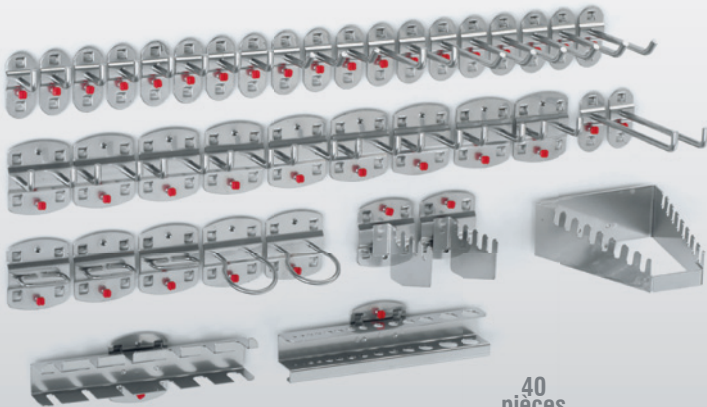

21 pièces

25 pièces

Assortiment 21 pièces

- 4 Crochets simples à angle droit
- 4 Crochets doubles à angle droit
- 3 Crochets pince simple
- 3 Crochets pince double
- 2 Supports Machine
- 1 Support 6 branches
- 2 Supports tuyaux
- 1 Support Clés plates
- 1 Banette, petite

®RasterPlan

28 pièces

35 pièces

Assortiment 28 pièces

- 6 Crochets simples à tige inclinée
- 8 Crochets simples à angle droit
- 6 Crochets doubles à angle droit
- 2 Supports pince
- 1 Support Machine
- 1 Support Clés plates
- 1 Support Tournevis
- 1 Support forets
- 2 Supports Scies

alu	4027.05.0001
anthracite	4027.05.0008

Assortiment 35 pièces

- 5 Crochets simples à tige inclinée
- 5 Crochets simples à angle droit
- 10 Crochets doubles à angle droit
- 15 Crochets pince simple

alu	4027.28.0001
anthracite	4027.28.0008

40 pièces

42 pièces

Assortiment 40 pièces

- 9 Crochets simples à tige inclinée
- 12 Crochets simples à angle droit
- 9 Crochets doubles à angle droit
- 3 Supports pince
- 2 Supports Machine
- 1 Support Clés plates
- 1 Support Tournevis
- 1 Support forets
- 2 Supports Scies