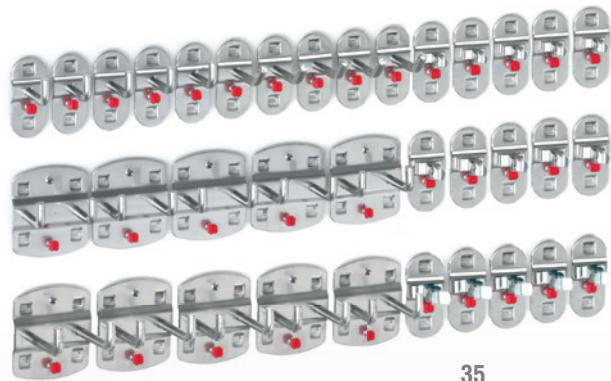

21 pièces

25 pièces

Assortiment 21 pièces

- 4 Crochets simples à angle droit
- 4 Crochets doubles à angle droit
- 3 Crochets pince simple
- 3 Crochets pince double
- 2 Supports Machine
- 1 Support 6 branches
- 2 Supports tuyaux
- 1 Support Clés plates
- 1 Banette, petite

alu	4027.26.0001
anthracite	4027.26.0008

Assortiment 25 pièces

- 5 Crochets simples à tige inclinée
- 10 Crochets simples à angle droit
- 5 Crochets doubles à angle droit
- 5 Crochets pince simple

alu	4027.27.0001
anthracite	4027.27.0008

®RasterPlan

28 pièces

35 pièces

Assortiment 28 pièces

- 6 Crochets simples à tige inclinée
- 8 Crochets simples à angle droit
- 6 Crochets doubles à angle droit
- 2 Supports pince
- 1 Support Machine
- 1 Support Clés plates
- 1 Support Tournevis
- 1 Support forets
- 2 Supports Scies

alu	4027.05.0001
anthracite	4027.05.0008

Assortiment 35 pièces

- 5 Crochets simples à tige inclinée
- 5 Crochets simples à angle droit
- 10 Crochets doubles à angle droit
- 15 Crochets pince simple

alu	4027.28.0001
anthracite	4027.28.0008