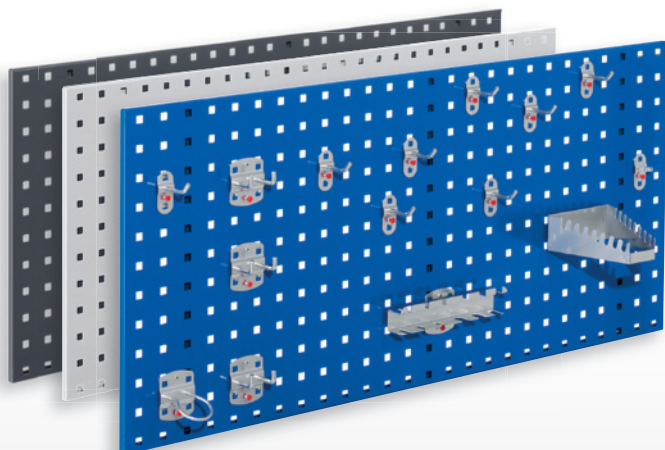

® RasterPlan

Disponible en 3 coloris

RAL 7035 gris pastel
RAL 5010 bleu gentiane
RAL 7016 gris anthracite

Composition ®RasterPlan 5

Comprend :	1 x Panneau perforé H 450 x L 1000 mm 1 x Assortiment de crochets 10 pièces		
Coloris Panneau	gris pastel	bleu gentiane	gris anthracite
	4024.05.1013	4024.05.1021	4024.05.1008

Composition ®RasterPlan 2

Comprend :	1 x Panneau perforé H 450 x L 1000 mm 1 x Assortiment de crochets 12 pièces		
Coloris Panneau	gris pastel	bleu gentiane	gris anthracite
	4024.06.1013	4024.06.1021	4024.06.1008

Composition ®RasterPlan 1

Comprend :	1 x Panneau perforé H 450 x L 1000 mm 1 x Assortiment de crochets 15 pièces		
Coloris Panneau	gris pastel	bleu gentiane	gris anthracite
	4024.01.1013	4024.01.1021	4024.01.1008

Composition ®RasterPlan 6

Comprend :	1 x Panneau perforé H 450 x L 1000 mm 1 x Assortiment de crochets 18 pièces		
Coloris Panneau	gris pastel	bleu gentiane	gris anthracite
	4024.02.1013	4024.02.1021	4024.02.1008