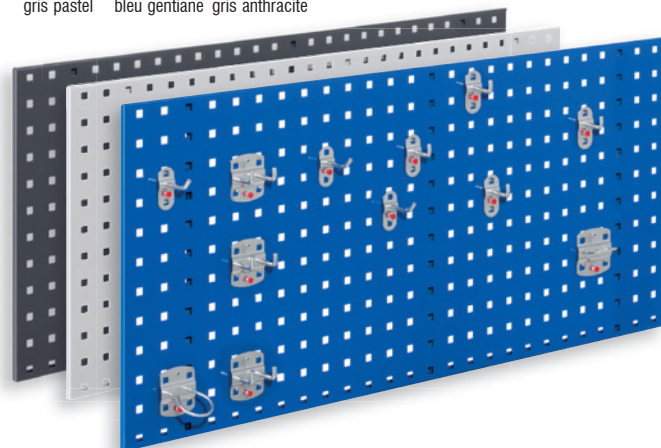

® RasterPlan

Disponible en 3 coloris

RAL 7035 gris pastel
RAL 5010 bleu gentiane
RAL 7016 gris anthracite

Composition ®RasterPlan 5

Comprend :	1 x Panneau perforé H 450 x L 1000 mm 1 x Assortiment de crochets 10 pièces		
Coloris Panneau	gris pastel	bleu gentiane	gris anthracite
	4024.05.1013	4024.05.1021	4024.05.1008

Composition ®RasterPlan 2

Comprend :	1 x Panneau perforé H 450 x L 1000 mm 1 x Assortiment de crochets 12 pièces		
Coloris Panneau	gris pastel	bleu gentiane	gris anthracite
	4024.06.1013	4024.06.1021	4024.06.1008

Composition ®RasterPlan 1

Comprend :	1 x Panneau perforé H 450 x L 1000 mm 1 x Assortiment de crochets 15 pièces		
Coloris Panneau	gris pastel	bleu gentiane	gris anthracite
	4024.01.1013	4024.01.1021	4024.01.1008

Composition ®RasterPlan 6

Comprend :	1 x Panneau perforé H 450 x L 1000 mm 1 x Assortiment de crochets 18 pièces		
Coloris Panneau	gris pastel	bleu gentiane	gris anthracite
	4024.02.1013	4024.02.1021	4024.02.1008