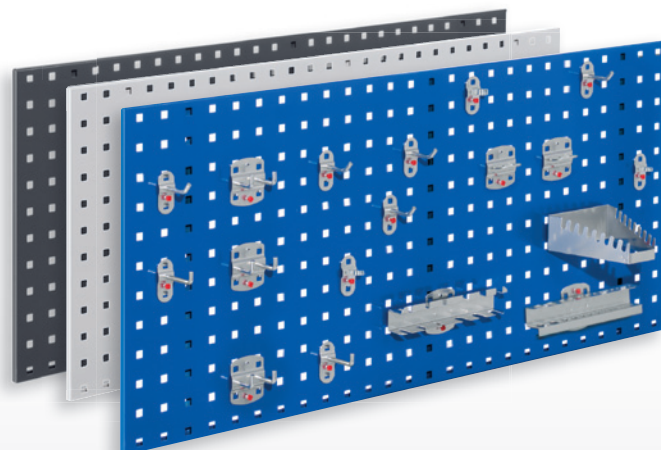

® RasterPlan

Disponible en 3 coloris

RAL 7035 gris pastel
RAL 5010 bleu gentiane
RAL 7016 gris anthracite

Composition ®RasterPlan 5

Comprend :	1 x Panneau perforé H 450 x L 1000 mm 1 x Assortiment de crochets 10 pièces		
Coloris Panneau	gris pastel	bleu gentiane	gris anthracite
	4024.05.1013	4024.05.1021	4024.05.1008

Composition ®RasterPlan 2

Comprend :	1 x Panneau perforé H 450 x L 1000 mm 1 x Assortiment de crochets 12 pièces		
Coloris Panneau	gris pastel	bleu gentiane	gris anthracite
	4024.06.1013	4024.06.1021	4024.06.1008

Composition ®RasterPlan 1

Comprend :	1 x Panneau perforé H 450 x L 1000 mm 1 x Assortiment de crochets 15 pièces		
Coloris Panneau	gris pastel	bleu gentiane	gris anthracite
	4024.01.1013	4024.01.1021	4024.01.1008

Composition ®RasterPlan 6

Comprend :	1 x Panneau perforé H 450 x L 1000 mm 1 x Assortiment de crochets 18 pièces		
Coloris Panneau	gris pastel	bleu gentiane	gris anthracite
	4024.02.1013	4024.02.1021	4024.02.1008