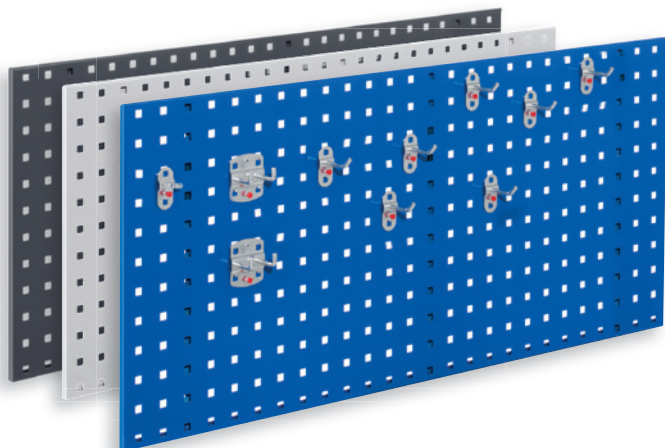

® RasterPlan

Disponible en 3 coloris

RAL 7035 gris pastel
RAL 5010 bleu gentiane
RAL 7016 gris anthracite

Composition ®RasterPlan 5

Comprend :	1 x Panneau perforé H 450 x L 1000 mm 1 x Assortiment de crochets 10 pièces		
Coloris Panneau	gris pastel	bleu gentiane	gris anthracite
	4024.05.1013	4024.05.1021	4024.05.1008

Composition ®RasterPlan 2

Comprend :	1 x Panneau perforé H 450 x L 1000 mm 1 x Assortiment de crochets 12 pièces		
Coloris Panneau	gris pastel	bleu gentiane	gris anthracite
	4024.06.1013	4024.06.1021	4024.06.1008

Composition ®RasterPlan 1

Comprend :	1 x Panneau perforé H 450 x L 1000 mm 1 x Assortiment de crochets 15 pièces		
Coloris Panneau	gris pastel	bleu gentiane	gris anthracite
	4024.01.1013	4024.01.1021	4024.01.1008

Composition ®RasterPlan 6

Comprend :	1 x Panneau perforé H 450 x L 1000 mm 1 x Assortiment de crochets 18 pièces		
Coloris Panneau	gris pastel	bleu gentiane	gris anthracite
	4024.02.1013	4024.02.1021	4024.02.1008