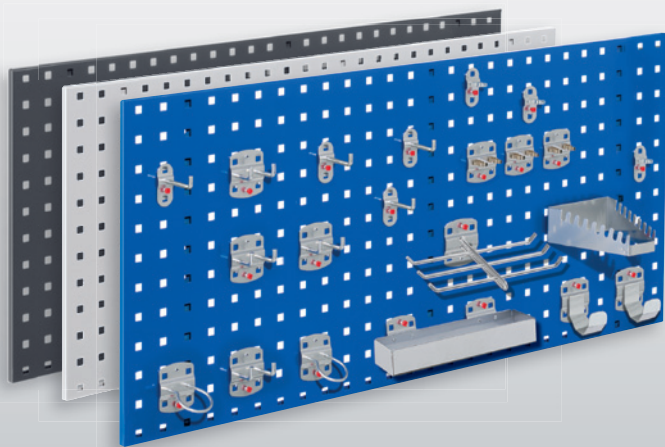

® RasterPlan

Disponible en 3 coloris

RAL 7035 gris pastel
RAL 5010 bleu gentiane
RAL 7016 gris anthracite

Composition ®RasterPlan 5

Comprend :	1 x Panneau perforé H 450 x L 1000 mm 1 x Assortiment de crochets 10 pièces		
Coloris Panneau	gris pastel	bleu gentiane	gris anthracite
	4024.05.1013	4024.05.1021	4024.05.1008

Composition ®RasterPlan 2

Comprend :	1 x Panneau perforé H 450 x L 1000 mm 1 x Assortiment de crochets 12 pièces		
Coloris Panneau	gris pastel	bleu gentiane	gris anthracite
	4024.06.1013	4024.06.1021	4024.06.1008

Composition ®RasterPlan 1

Comprend :	1 x Panneau perforé H 450 x L 1000 mm 1 x Assortiment de crochets 15 pièces		
Coloris Panneau	gris pastel	bleu gentiane	gris anthracite
	4024.01.1013	4024.01.1021	4024.01.1008

Composition ®RasterPlan 6

Comprend :	1 x Panneau perforé H 450 x L 1000 mm 1 x Assortiment de crochets 18 pièces		
Coloris Panneau	gris pastel	bleu gentiane	gris anthracite
	4024.02.1013	4024.02.1021	4024.02.1008