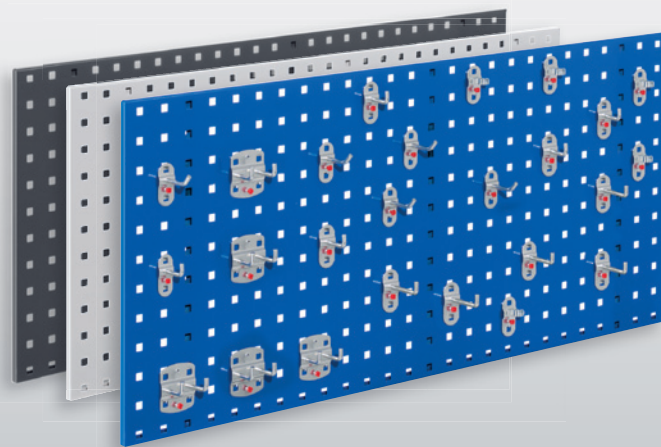

Composition ®RasterPlan 2

Comprend :	1 x Panneau perforé H 450 x L 1000 mm 1 x Assortiment de crochets 12 pièces		
Coloris Panneau	gris pastel	bleu gentiane	gris anthracite
	4024.06.1013	4024.06.1021	4024.06.1008

Composition ®RasterPlan 1

Comprend :	1 x Panneau perforé H 450 x L 1000 mm 1 x Assortiment de crochets 15 pièces		
Coloris Panneau	gris pastel	bleu gentiane	gris anthracite
	4024.01.1013	4024.01.1021	4024.01.1008

Composition ®RasterPlan 6

Comprend :	1 x Panneau perforé H 450 x L 1000 mm 1 x Assortiment de crochets 18 pièces		
Coloris Panneau	gris pastel	bleu gentiane	gris anthracite
	4024.02.1013	4024.02.1021	4024.02.1008

Composition ®RasterPlan 7

Comprend :	1 x Panneau perforé H 450 x L 1000 mm 1 x Assortiment de crochets 21 pièces		
Coloris Panneau	gris pastel	bleu gentiane	gris anthracite
	4024.07.1013	4024.07.1021	4024.07.1008