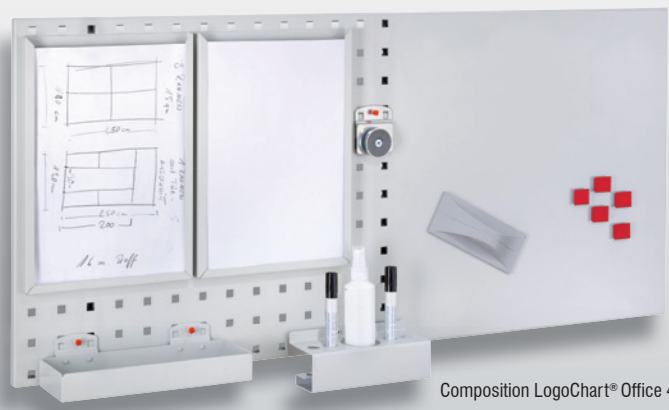

Composition LogoChart® Office 3

Composition LogoChart® Office 4

Composition LogoChart® Office 3

1 LogoChart®, RAL 7035	5 Punaises magnétiques
4 Porte bloc notes	1 Effaceur (magnétique)
1 Banette	1 Produit nettoyant
1 Support Marqueurs	2 Marqueurs Whiteboard (noir)
alu	4604.03.1013
gris anthracite	4604.03.1024

Composition LogoChart® Office 4

1 LogoChart®, RAL 7035	5 Punaises magnétiques
2 Porte Formulaire	1 Effaceur (magnétique)
1 Banette	1 Produit nettoyant
1 Support Marqueurs	2 Marqueurs Whiteboard (noir)
1 Support aimant	
alu	4604.04.1013
gris anthracite	4604.04.1024