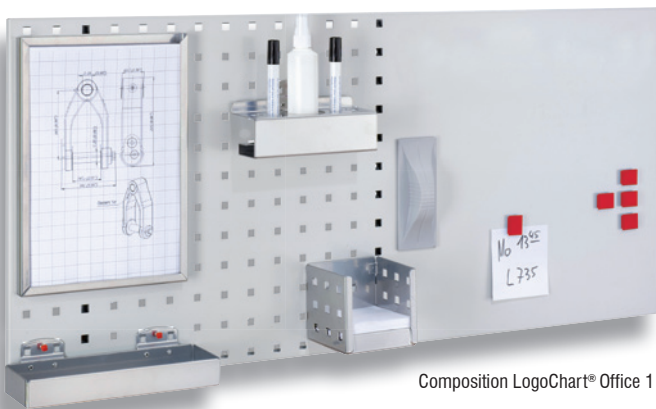

Le LogoChart est la solution idéale pour communiquer dans les endroits les plus divers de l'entreprise : entrepôt, bureaux, accueil, lieux de production,...

Découvrez par vous-même la diversité d'application du LogoChart®. Le marqueur Whiteboard et l'effaceur permettent d'inscrire temporairement les informations ou les croquis sur la partie pleine du panneaux tandis que les supports permettent d'avoir les principaux outils à portée de main.

Notre large programme d'accessoires®RasterPlan permet d'organiser tout type d'activité.

Les LogoChart® complètent ainsi idéalement le programme de panneaux perforés®RasterPlan

Détails

- Planification flexible et multifonctionnelle
- Revêtement plastifié résistant aux chocs et rayures
- Utilisation en position horizontale et verticale
- Dimension L1000 x H450 mm, gris pastel (RAL 7035)
- Accessoires coloris au choix alu ou gris anthracite
- Surface de marquage effaçable (Utilisation exclusive des marqueurs Whiteboard)
- Magnétique

LogoChart®

Composition LogoChart® Office 1