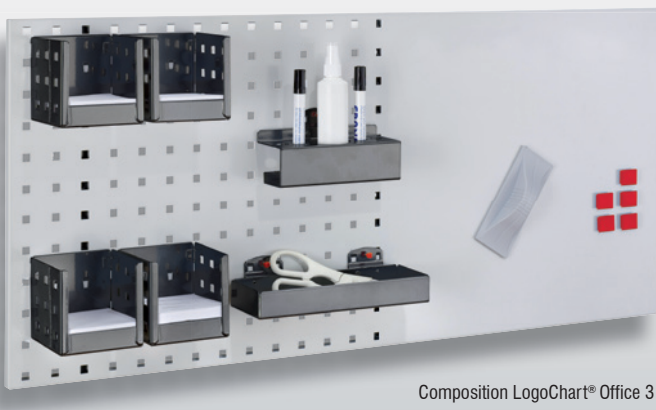

Composition LogoChart® Office 3