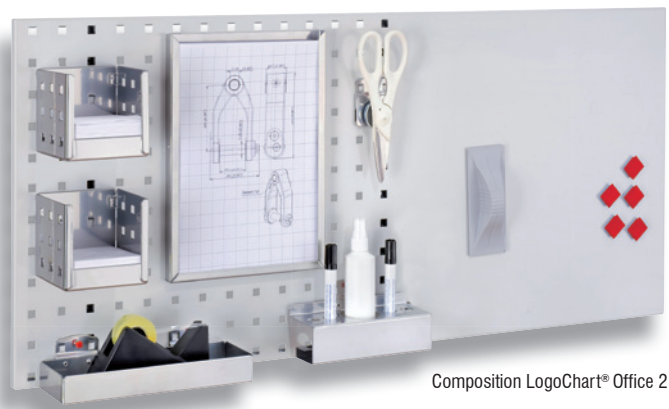

Composition LogoChart® Office 1

Composition LogoChart® Office 2

Composition LogoChart® Office 1

1 LogoChart®, RAL 7035	5 Punaises magnétiques
1 Porte Formulaire	1 Effaceur (magnétique)
1 Porte bloc notes	1 Produit nettoyant
1 Banette	2 Marqueurs Whiteboard (noir)
1 Support Marqueur	
alu	4604.01.1013
gris anthracite	4604.01.1024

Composition LogoChart® Office 2

1 LogoChart®, RAL 7035	1 Support Marqueurs
1 Porte Formulaire	5 Punaises magnétiques
2 Porte bloc notes	1 Effaceur (magnétique)
1 Support aimant	1 Produit nettoyant
1 Banette	2 Marqueurs Whiteboard (noir)
alu	4604.02.1013
gris anthracite	4604.02.1024