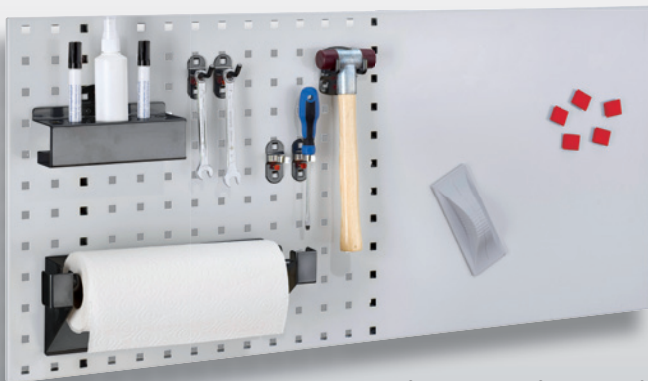

Composition LogoChart® Atelier 3