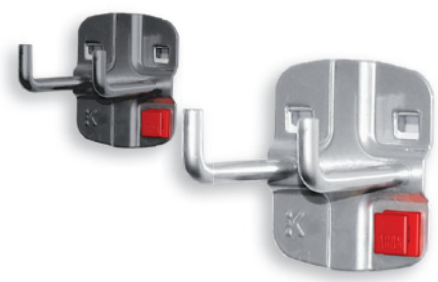

Rangement d'outils

Système d'armoires

Stockage de petites pièces

Ergonomie

Crochet simple à tige inclinée

Dimensions mm		Coloris	
P	Ø	alu	anthracite
50	6	3340.00.5101	3340.00.5108
100	6	3340.00.5201	3340.00.5208
150	6	3340.00.5301	3340.00.5308
200	6	3340.00.5401	3340.00.5408

Crochet double à tige inclinée

Dimensions mm		Coloris	
P	Ø	alu	anthracite
50	6	3340.00.8501	3340.00.8508
75	6	3340.00.8601	3340.00.8608
150	6	3340.00.8701	3340.00.8708

Crochet double à tige à angle droit