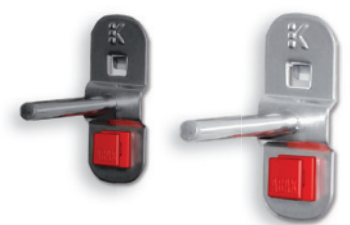

Crochet simple à tige droite

Dimensions mm		Coloris	
P	Ø	alu	anthracite
50	6	3340.00.6501	3340.00.6508
100	6	3340.00.6601	3340.00.6608
150	6	3340.00.6701	3340.00.6708