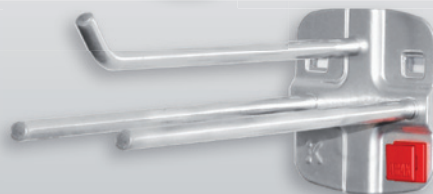

Crochet pince simple, grands dia

Dimensions mm		Coloris	
Ø		alu	anthracite
25		3343.00.6101	3343.00.6108
28		3343.00.6201	3343.00.6208
32		3343.00.6301	3343.00.6308

ABAX®

Support tuyaux, câbles,....

Dimensions mm		Coloris	
L	Ø	alu	anthracite
70	62	3342.00.5101	3342.00.5108
70	100	3342.00.5201	3342.00.5208

Support Scies (à cder par paire)

	Coloris	
	alu	anthracite
Pour 4 Scies	3342.00.5301	3342.00.5308

Support pour Blisters

Dimensions mm		Coloris	
P	L	alu	anthracite
125	30	3340.00.8301	3340.00.8308

® RasterPlan

Porte câble retour Hauteur 50mm

Dimensions mm		Coloris	
P	L	alu	anthracite
100	37	3340.00.9001	3340.00.9008
150	37	3340.00.8101	3340.00.8108
200	37	3340.00.8201	3340.00.8208

Support 3 branches

Dimensions mm		Coloris	
P	L	alu	anthracite
150	45	3340.00.8001	3340.00.8008