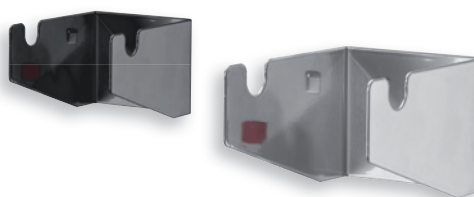

Support Clés plates, vertical

H 220 x L 145/75 x P 50 mm

Coloris	alu	anthracite
Pour 10 Clés	3342.00.7101	3342.00.7108

ABAX®

Support Clés à pipe

H 255 x L 225/125 x P 50 mm

Coloris	alu	anthracite
Pour 10 Clés	3342.00.7201	3342.00.7208

Support Clés plates, horizontal

H 50 x L 130/60 x P 150 mm

Coloris	alu	anthracite
Pour 8 Clés	3342.00.7001	3342.00.7008

Dériveur, Axe 17 mm

L max. 78 / Ø 170 mm

Coloris	alu	anthracite
	3342.00.6401	3342.00.6408

Support 3 Tuyaux

Coloris	alu	anthracite
H 400 x L 150 x P 85 mm	3342.00.8801	3342.00.8808

Support combiné, en 2 parties

P 150 x L 55 mm

Coloris	alu	anthracite
	3342.00.5901	3342.00.5908

Support 1 Bac à bec G7 ou G8

Coloris	alu	anthracite
Pour 1 Bac	3342.00.5401	3342.00.5408

Support 5 Bacs à bec G7 ou G8

L 525 x H 38 mm

Coloris	alu	anthracite
Pour 5 Bacs	3342.00.5701	3342.00.5708