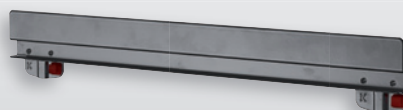

Support Clés plates, horizontal

H 50 x L 130/60 x P 150 mm

Coloris	alu	anthracite
Pour 8 Clés	3342.00.7001	3342.00.7008

Dériveur, Axe 17 mm

L max. 78 / Ø 170 mm

Coloris	alu	anthracite
	3342.00.6401	3342.00.6408

Support 3 Tuyaux

Coloris	alu	anthracite
H 400 x L 150 x P 85 mm	3342.00.8801	3342.00.8808

Support combiné, en 2 parties

P 150 x L 55 mm

Coloris	alu	anthracite
	3342.00.5901	3342.00.5908

Support 1 Bac à bec G7 ou G8

Coloris	alu	anthracite
Pour 1 Bac	3342.00.5401	3342.00.5408

Support 5 Bacs à bec G7 ou G8

L 525 x H 38 mm

Coloris	alu	anthracite
Pour 5 Bacs	3342.00.5701	3342.00.5708