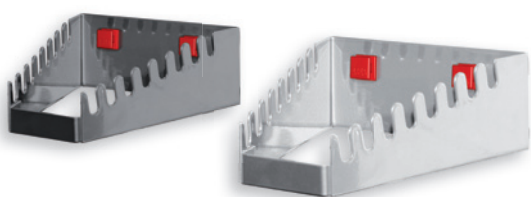

Support Clés plates, vertical

H 220 x L 145/75 x P 50 mm

Coloris	alu	anthracite
Pour 10 Clés	3342.00.7101	3342.00.7108

ABAX®

Support Clés à pipe

H 255 x L 225/125 x P 50 mm

Coloris	alu	anthracite
Pour 10 Clés	3342.00.7201	3342.00.7208

Support Clés plates, horizontal

H 50 x L 130/60 x P 150 mm

Coloris	alu	anthracite
Pour 8 Clés	3342.00.7001	3342.00.7008

Dériveur, Axe 17 mm

L max. 78 / Ø 170 mm

Coloris	alu	anthracite
	3342.00.6401	3342.00.6408

Support 3 Tuyaux

Coloris	alu	anthracite
H 400 x L 150 x P 85 mm	3342.00.8801	3342.00.8808

Support combiné, en 2 parties

P 150 x L 55 mm

Coloris	alu	anthracite
	3342.00.5901	3342.00.5908

Support 1 Bac à bec G7 ou G8

Coloris	alu	anthracite
Pour 1 Bac	3342.00.5401	3342.00.5408

Support 5 Bacs à bec G7 ou G8

L 525 x H 38 mm

Coloris	alu	anthracite
Pour 5 Bacs	3342.00.5701	3342.00.5708