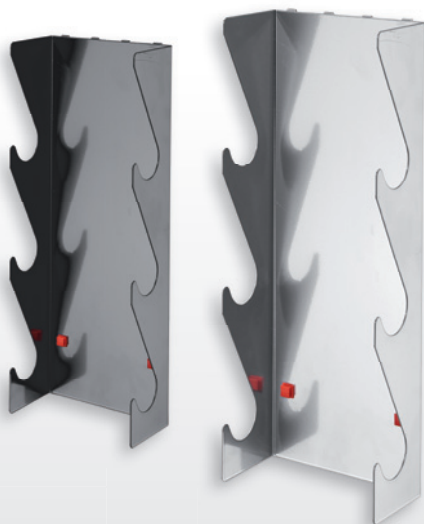

Support Clés plates, vertical

H 220 x L 145/75 x P 50 mm

Coloris	alu	anthracite
Pour 10 Clés	3342.00.7101	3342.00.7108

ABAX®

Support Clés à pipe

H 255 x L 225/125 x P 50 mm

Coloris	alu	anthracite
Pour 10 Clés	3342.00.7201	3342.00.7208

Support Clés plates, horizontal

H 50 x L 130/60 x P 150 mm

Coloris	alu	anthracite
Pour 8 Clés	3342.00.7001	3342.00.7008

Dériveur, Axe 17 mm

L max. 78 / Ø 170 mm

Coloris	alu	anthracite
	3342.00.6401	3342.00.6408

Support 3 Tuyaux

Coloris	alu	anthracite
H 400 x L 150 x P 85 mm	3342.00.8801	3342.00.8808

Support combiné, en 2 parties

P 150 x L 55 mm

Coloris	alu	anthracite
	3342.00.5901	3342.00.5908

Support 1 Bac à bec G7 ou G8

Coloris	alu	anthracite
Pour 1 Bac	3342.00.5401	3342.00.5408

Support 5 Bacs à bec G7 ou G8

L 525 x H 38 mm

Coloris	alu	anthracite
Pour 5 Bacs	3342.00.5701	3342.00.5708