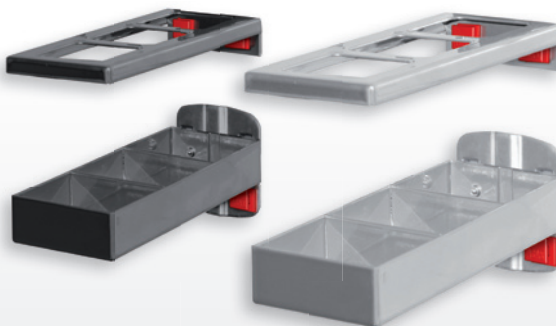

Support Clés plates, vertical

H 220 x L 145/75 x P 50 mm

Coloris	alu	anthracite
Pour 10 Clés	3342.00.7101	3342.00.7108

ABAX®

Support Clés à pipe

H 255 x L 225/125 x P 50 mm

Coloris	alu	anthracite
Pour 10 Clés	3342.00.7201	3342.00.7208

Support Clés plates, horizontal

H 50 x L 130/60 x P 150 mm

Coloris	alu	anthracite
Pour 8 Clés	3342.00.7001	3342.00.7008

Dériveur, Axe 17 mm

L max. 78 / Ø 170 mm

Coloris	alu	anthracite
	3342.00.6401	3342.00.6408

Support 3 Tuyaux

Coloris	alu	anthracite
H 400 x L 150 x P 85 mm	3342.00.8801	3342.00.8808

Support combiné, en 2 parties

P 150 x L 55 mm

Coloris	alu	anthracite
	3342.00.5901	3342.00.5908

Support 1 Bac à bec G7 ou G8

Coloris	alu	anthracite
Pour 1 Bac	3342.00.5401	3342.00.5408

Support 5 Bacs à bec G7 ou G8

L 525 x H 38 mm

Coloris	alu	anthracite
Pour 5 Bacs	3342.00.5701	3342.00.5708