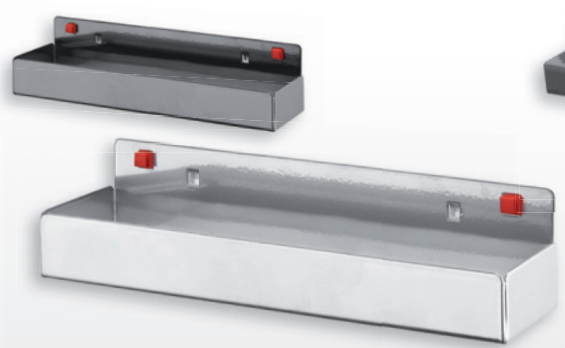

Rangement d'outils

Système d'armoires

Stockage de petites pièces

Ergonomie

Support Embouts		
H 10 x L 150 x P 35 mm		
Coloris	alu	anthracite
Pour 7 pièces	3342.00.7301	3342.00.7308

® RasterPlan

Tablette à rebord		
Coloris	alu	anthracite
L 350 x P 125 mm	3342.00.6801	3342.00.6808
L 445 x P 150 mm	3342.00.6901	3342.00.6908

Support outils avec planche bois à personnaliser		
A perforer soi-même	Surface utile : 340 x 135 x 55 mm	
Coloris	alu	anthracite
H 55 x L 340 x P 135 mm	3344.00.5601	3344.00.5608

Banette, grand Modèle		
Coloris	alu	anthracite
H 55 x L 340 x P 135 mm	3342.00.6601	3342.00.6608

Banette, petit Modèle		
Coloris	alu	anthracite
H 35 x L 250 x P 80 mm	3342.00.8401	3342.00.8408

- 9 x Ø 25 mm
- 1 x Ø 27 mm
- 1 x Ø 32 mm
- 1 x Ø 35 mm

Support Douilles		
H 30 x B 390 x T 45 mm		
Coloris	alu	anthracite
Pour 12 Douilles	3342.00.7401	3342.00.7408

Tablette plane		
Coloris	gris pastel	anthracite
L 435 x P 250 mm	3342.00.6513	3342.00.6508

Tablette à bords relevés		
Coloris	gris pastel	anthracite
L 490 x P 243 mm	3342.00.6713	3342.00.6708