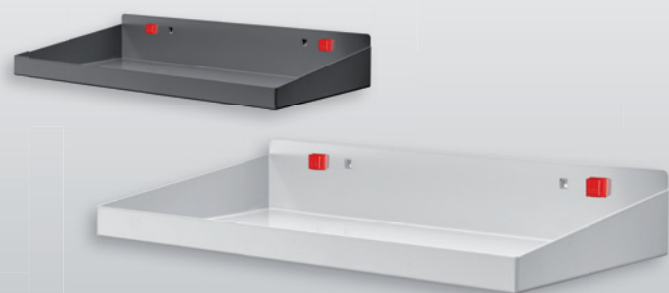

Rangement d'outils

Système d'armoires

Stockage de petites pièces

Ergonomie

Support Embouts		
H 10 x L 150 x P 35 mm		
Coloris	alu	anthracite
Pour 7 pièces	3342.00.7301	3342.00.7308

® RasterPlan

Tablette à rebord		
Coloris	alu	anthracite
L 350 x P 125 mm	3342.00.6801	3342.00.6808
L 445 x P 150 mm	3342.00.6901	3342.00.6908

Support outils avec planche bois à personnaliser		
A perforer soi-même	Surface utile : 340 x 135 x 55 mm	
Coloris	alu	anthracite
H 55 x L 340 x P 135 mm	3344.00.5601	3344.00.5608

Banette, grand Modèle		
Coloris	alu	anthracite
H 55 x L 340 x P 135 mm	3342.00.6601	3342.00.6608

Banette, petit Modèle		
Coloris	alu	anthracite
H 35 x L 250 x P 80 mm	3342.00.8401	3342.00.8408

- 9 x Ø 25 mm
- 1 x Ø 27 mm
- 1 x Ø 32 mm
- 1 x Ø 35 mm

Support Douilles		
H 30 x B 390 x T 45 mm		
Coloris	alu	anthracite
Pour 12 Douilles	3342.00.7401	3342.00.7408

Tablette plane		
Coloris	gris pastel	anthracite
L 435 x P 250 mm	3342.00.6513	3342.00.6508

Tablette à bords relevés		
Coloris	gris pastel	anthracite
L 490 x P 243 mm	3342.00.6713	3342.00.6708