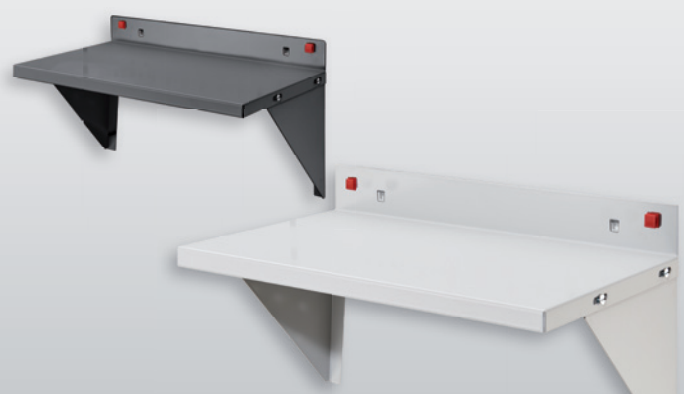

Rangement d'outils

Système d'armoires

Stockage de petites pièces

Ergonomie

Support Embouts		
H 10 x L 150 x P 35 mm		
Coloris	alu	anthracite
Pour 7 pièces	3342.00.7301	3342.00.7308

® RasterPlan

Tablette à rebord		
Coloris	alu	anthracite
L 350 x P 125 mm	3342.00.6801	3342.00.6808
L 445 x P 150 mm	3342.00.6901	3342.00.6908

Support outils avec planche bois à personnaliser		
A perforer soi-même	Surface utile : 340 x 135 x 55 mm	
Coloris	alu	anthracite
H 55 x L 340 x P 135 mm	3344.00.5601	3344.00.5608

Banette, grand Modèle		
Coloris	alu	anthracite
H 55 x L 340 x P 135 mm	3342.00.6601	3342.00.6608

Banette, petit Modèle		
Coloris	alu	anthracite
H 35 x L 250 x P 80 mm	3342.00.8401	3342.00.8408

- 9 x Ø 25 mm
- 1 x Ø 27 mm
- 1 x Ø 32 mm
- 1 x Ø 35 mm

Support Douilles		
H 30 x B 390 x T 45 mm		
Coloris	alu	anthracite
Pour 12 Douilles	3342.00.7401	3342.00.7408

Tablette plane		
Coloris	gris pastel	anthracite
L 435 x P 250 mm	3342.00.6513	3342.00.6508

Tablette à bords relevés		
Coloris	gris pastel	anthracite
L 490 x P 243 mm	3342.00.6713	3342.00.6708