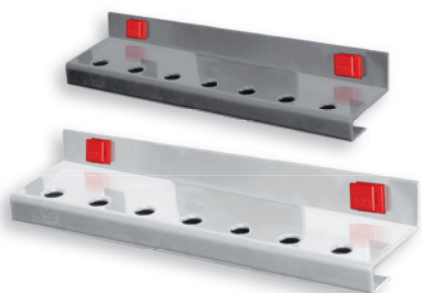

Rangement d'outils

Système d'armoires

Stockage de petites pièces

Ergonomie

Support Embouts		
H 10 x L 150 x P 35 mm		
Coloris	alu	anthracite
Pour 7 pièces	3342.00.7301	3342.00.7308

® RasterPlan

Tablette à rebord		
Coloris	alu	anthracite
L 350 x P 125 mm	3342.00.6801	3342.00.6808
L 445 x P 150 mm	3342.00.6901	3342.00.6908

Support outils avec planche bois à personnaliser		
A perforer soi-même	Surface utile : 340 x 135 x 55 mm	
Coloris	alu	anthracite
H 55 x L 340 x P 135 mm	3344.00.5601	3344.00.5608

Banette, grand Modèle		
Coloris	alu	anthracite
H 55 x L 340 x P 135 mm	3342.00.6601	3342.00.6608

Banette, petit Modèle		
Coloris	alu	anthracite
H 35 x L 250 x P 80 mm	3342.00.8401	3342.00.8408

- 9 x Ø 25 mm
- 1 x Ø 27 mm
- 1 x Ø 32 mm
- 1 x Ø 35 mm

Support Douilles		
H 30 x B 390 x T 45 mm		
Coloris	alu	anthracite
Pour 12 Douilles	3342.00.7401	3342.00.7408

Tablette plane		
Coloris	gris pastel	anthracite
L 435 x P 250 mm	3342.00.6513	3342.00.6508

Tablette à bords relevés		
Coloris	gris pastel	anthracite
L 490 x P 243 mm	3342.00.6713	3342.00.6708