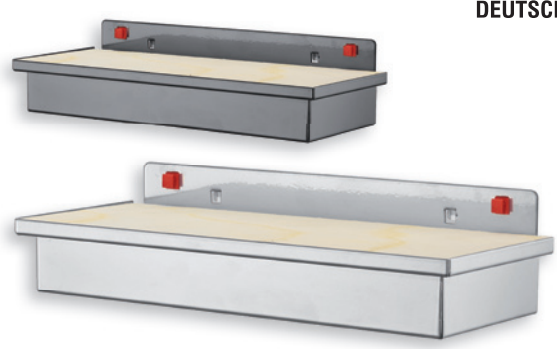

Rangement d'outils

Système d'armoires

Stockage de petites pièces

Ergonomie

Support Embouts		
H 10 x L 150 x P 35 mm		
Coloris	alu	anthracite
Pour 7 pièces	3342.00.7301	3342.00.7308

® RasterPlan

Tablette à rebord		
Coloris	alu	anthracite
L 350 x P 125 mm	3342.00.6801	3342.00.6808
L 445 x P 150 mm	3342.00.6901	3342.00.6908

Support outils avec planche bois à personnaliser		
A perforer soi-même	Surface utile : 340 x 135 x 55 mm	
Coloris	alu	anthracite
H 55 x L 340 x P 135 mm	3344.00.5601	3344.00.5608

Banette, grand Modèle		
Coloris	alu	anthracite
H 55 x L 340 x P 135 mm	3342.00.6601	3342.00.6608

Banette, petit Modèle		
Coloris	alu	anthracite
H 35 x L 250 x P 80 mm	3342.00.8401	3342.00.8408

- 9 x Ø 25 mm
- 1 x Ø 27 mm
- 1 x Ø 32 mm
- 1 x Ø 35 mm

Support Douilles		
H 30 x B 390 x T 45 mm		
Coloris	alu	anthracite
Pour 12 Douilles	3342.00.7401	3342.00.7408

Tablette plane		
Coloris	gris pastel	anthracite
L 435 x P 250 mm	3342.00.6513	3342.00.6508

Tablette à bords relevés		
Coloris	gris pastel	anthracite
L 490 x P 243 mm	3342.00.6713	3342.00.6708