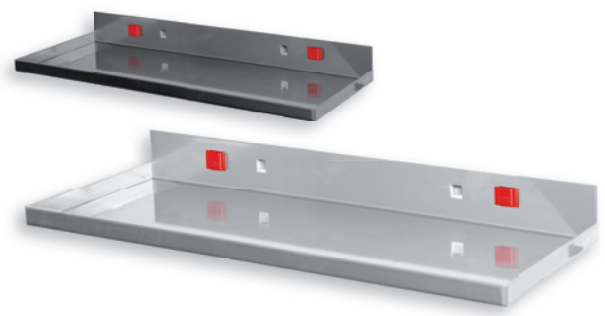

Rangement d'outils

Système d'armoires

Stockage de petites pièces

Ergonomie

Support Embouts		
H 10 x L 150 x P 35 mm		
Coloris	alu	anthracite
Pour 7 pièces	3342.00.7301	3342.00.7308

® RasterPlan

Tablette à rebord		
Coloris	alu	anthracite
L 350 x P 125 mm	3342.00.6801	3342.00.6808
L 445 x P 150 mm	3342.00.6901	3342.00.6908

Support outils avec planche bois à personnaliser		
A perforer soi-même	Surface utile : 340 x 135 x 55 mm	
Coloris	alu	anthracite
H 55 x L 340 x P 135 mm	3344.00.5601	3344.00.5608

Banette, grand Modèle		
Coloris	alu	anthracite
H 55 x L 340 x P 135 mm	3342.00.6601	3342.00.6608

Banette, petit Modèle		
Coloris	alu	anthracite
H 35 x L 250 x P 80 mm	3342.00.8401	3342.00.8408

- 9 x Ø 25 mm
- 1 x Ø 27 mm
- 1 x Ø 32 mm
- 1 x Ø 35 mm

Support Douilles		
H 30 x B 390 x T 45 mm		
Coloris	alu	anthracite
Pour 12 Douilles	3342.00.7401	3342.00.7408

Tablette plane		
Coloris	gris pastel	anthracite
L 435 x P 250 mm	3342.00.6513	3342.00.6508

Tablette à bords relevés		
Coloris	gris pastel	anthracite
L 490 x P 243 mm	3342.00.6713	3342.00.6708