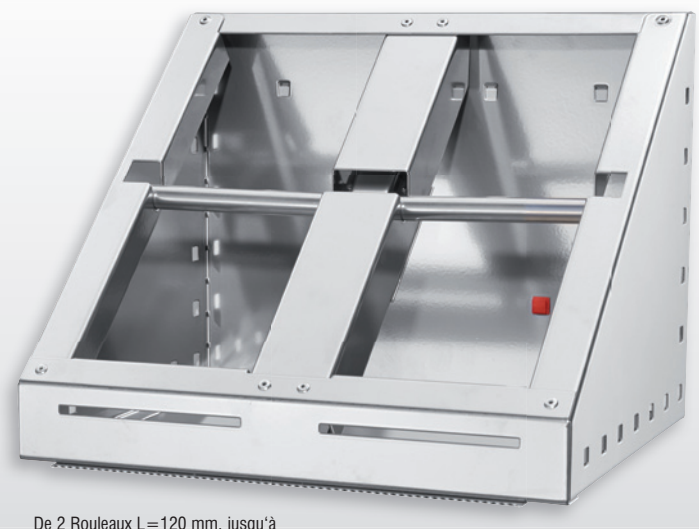

Rangement d'outils

Système d'armoires

Stockage de petites pièces

Ergonomie

Ø 250 mm

Support Sac poubelle, en 2 parties

Support Sac poubelle, en 2 parties	
Coloris	alu
Haut : H 350 x L 305 x P 130 mm Bas : H 305 x B 300 x P 120 mm	3344.00.6701

Support Tuyau

	alu	anthracite
L 230 x P 125 mm	3342.00.8101	3342.00.8108

De 2 Rouleaux L=120 mm, jusqu'à max. 4 Rouleaux L=55 mm

Dérouleur Papier abrasif

	alu	anthracite
H 170 x L 370 x P 320 mm	3342.00.8201	3342.00.8208

Dérouleur de papier Axe-Ø min. 22 mm, Rouleau Largeur max. 295 mm

	alu	anthracite
H 120 x L 355 x P 100 mm	3344.00.5901	3344.00.5908