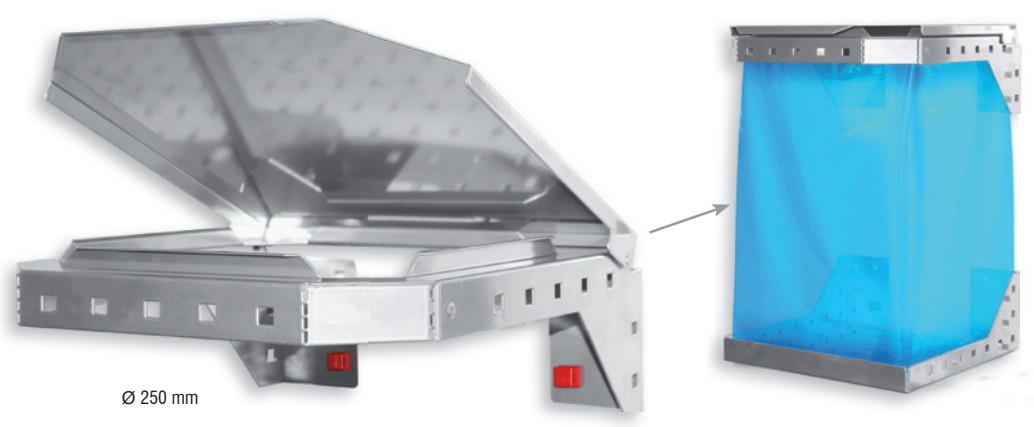

Rangement d'outils

Système d'armoires

Stockage de petites pièces

Ergonomie

Ø 250 mm

Support Sac poubelle, en 2 parties

Support Sac poubelle, en 2 parties	
Coloris	alu
Haut : H 350 x L 305 x P 130 mm Bas : H 305 x B 300 x P 120 mm	3344.00.6701

Support Tuyau

	alu	anthracite
L 230 x P 125 mm	3342.00.8101	3342.00.8108

De 2 Rouleaux L=120 mm, jusqu'à max. 4 Rouleaux L=55 mm

Dérouleur Papier abrasif

	alu	anthracite
H 170 x L 370 x P 320 mm	3342.00.8201	3342.00.8208

Dérouleur de papier Axe-Ø min. 22 mm, Rouleau Largeur max. 295 mm

	alu	anthracite
H 120 x L 355 x P 100 mm	3344.00.5901	3344.00.5908