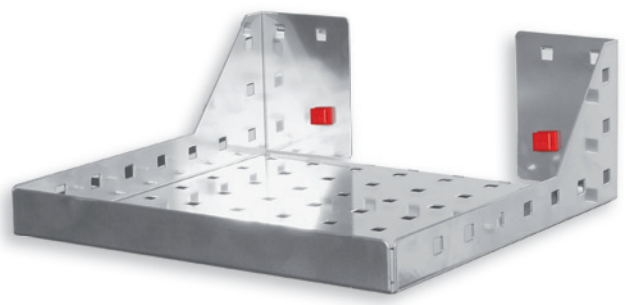

Rangement d'outils

Système d'armoires

Stockage de petites pièces

Ergonomie

Ø 250 mm

Support Sac poubelle, en 2 parties

Support Sac poubelle, en 2 parties	
Coloris	alu
Haut : H 350 x L 305 x P 130 mm Bas : H 305 x B 300 x P 120 mm	3344.00.6701

Support Tuyau

	alu	anthracite
L 230 x P 125 mm	3342.00.8101	3342.00.8108

De 2 Rouleaux L=120 mm, jusqu'à max. 4 Rouleaux L=55 mm

Dérouleur Papier abrasif

	alu	anthracite
H 170 x L 370 x P 320 mm	3342.00.8201	3342.00.8208