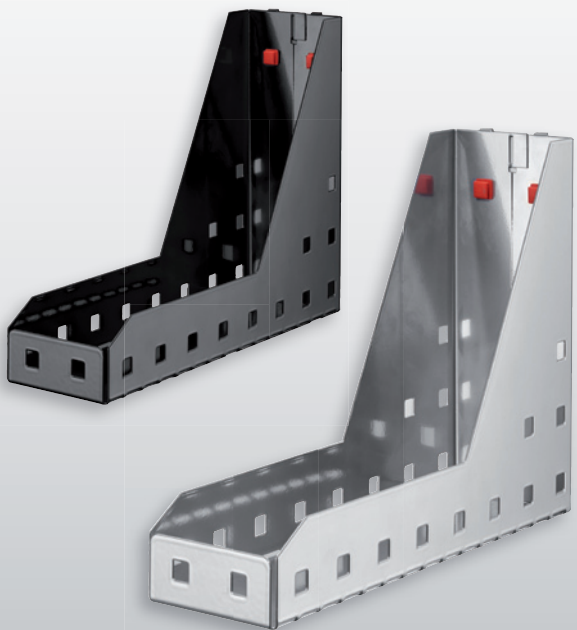

Perforation carrée compatible avec Porte-outils ABAX®

ABAX®

Boîte à crayons		
Coloris	alu	anthracite
H 110 x L 63 x P 70 mm	3344.00.7001	3344.00.7008

Support Prospectus DIN A5		
H 230 x L 150 mm		
Coloris	gris pastel	anthracite
	3344.00.6013	3344.00.6008

Support pour Classeur		
Coloris	alu	anthracite
H 310 x L 85 x P 220 mm	3344.00.7101	3344.00.7108

Support pour Documents		
Coloris	alu	anthracite
H 85 x L 225 x P 310 mm	3344.00.7201	3344.00.7208