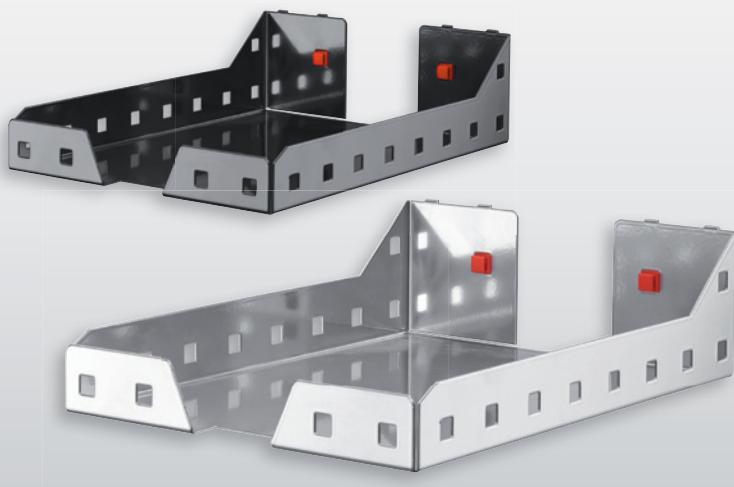

Perforation carrée compatible avec Porte-outils ABAX®

ABAX®

Boîte à crayons		
Coloris	alu	anthracite
H 110 x L 63 x P 70 mm	3344.00.7001	3344.00.7008

Support Prospectus DIN A5		
H 230 x L 150 mm		
Coloris	gris pastel	anthracite
	3344.00.6013	3344.00.6008

Support pour Classeur		
Coloris	alu	anthracite
H 310 x L 85 x P 220 mm	3344.00.7101	3344.00.7108

Support pour Documents		
Coloris	alu	anthracite
H 85 x L 225 x P 310 mm	3344.00.7201	3344.00.7208