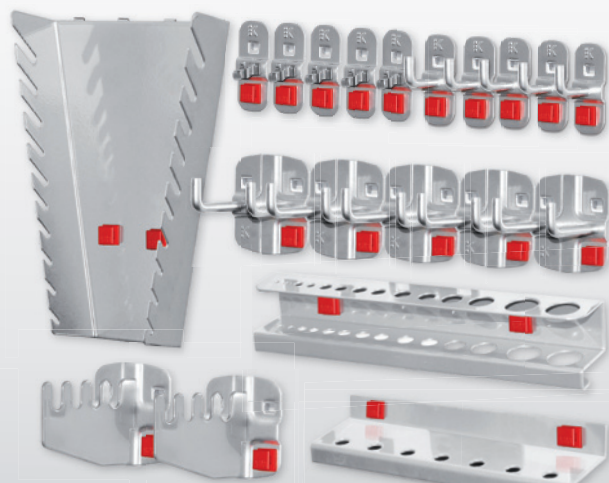

- 8 Crochets simples à tige inclinée
- 3 Crochets double à angle droit
- 1 Crochet pince simple
- 1 Support Tournevis
- 1 Support Clés plates
- 1 Support Machine

alu	3327.03.5001
anthracite	3327.03.5008

ABAX®

17 pièces

**Assortiment 17 pièces**

- 8 Crochets simples à tige inclinée
- 4 Crochets double à angle droit
- 5 Crochets pince simple

alu	3327.24.5001
anthracite	3327.24.5008

18 pièces

**Assortiment 18 pièces**

- 5 Crochets simples à tige inclinée
- 2 Crochets simples à angle droit
- 3 Crochets doubles à angle droit
- 3 Crochets pince simple
- 2 Supports pince
- 1 Support forets
- 1 Support Clés plates
- 1 Support Tournevis

alu	3327.04.5001
anthracite	3327.04.5008

20 pièces

**Assortiment 20 pièces**

- 5 Crochets simples à angle droit
- 5 Crochets doubles à angle droit
- 5 Crochets pince simple
- 2 Supports Scies
- 1 Support Douilles
- 1 Support Forets
- 1 Support Clés plates