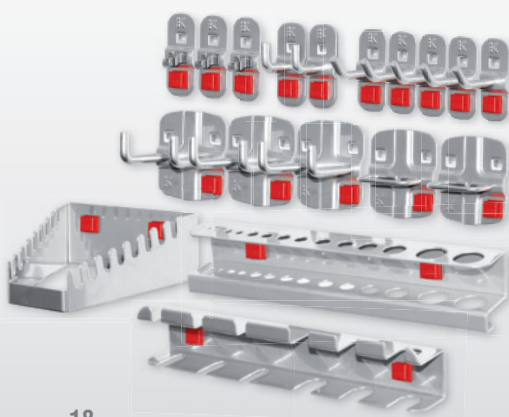

- 4 Crochets simples à angle droit
- 3 Crochets double à angle droit
- 1 Support pince
- 1 Support Machine
- 3 Crochets simples à tige inclinée

alu	3327.02.5001
anthracite	3327.02.5008

15 pièces

**Assortiment 15 pièces**

ABAX®

17 pièces

**Assortiment 17 pièces**

- 8 Crochets simples à tige inclinée
- 4 Crochets double à angle droit
- 5 Crochets pince simple

alu	3327.24.5001
anthracite	3327.24.5008

18 pièces

**Assortiment 18 pièces**

- 5 Crochets simples à tige inclinée
- 2 Crochets simples à angle droit
- 3 Crochets doubles à angle droit
- 3 Crochets pince simple
- 2 Supports pince
- 1 Support forets
- 1 Support Clés plates
- 1 Support Tournevis

alu	3327.04.5001
anthracite	3327.04.5008

20 pièces

**Assortiment 20 pièces**

- 5 Crochets simples à angle droit
- 5 Crochets doubles à angle droit
- 5 Crochets pince simple
- 2 Supports Scies
- 1 Support Douilles
- 1 Support Forets
- 1 Support Clés plates