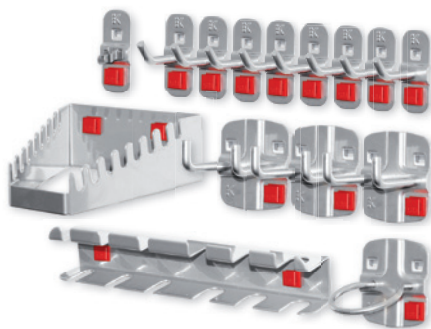

10 pièces

**Assortiment 10 pièces**

- 7 Crochets simples à tige inclinée
- 2 Crochets double à angle droit
- 1 Crochet pince simple

alu	3327.01.5001
anthracite	3327.01.5008

® RasterPlan

12 pièces

**Assortiment 12 pièces**

- 4 Crochets simples à angle droit
- 3 Crochets double à angle droit
- 1 Support pince
- 1 Support Machine
- 3 Crochets simples à tige inclinée

alu	3327.02.5001
anthracite	3327.02.5008

15 pièces

**Assortiment 15 pièces**

- 8 Crochets simples à tige inclinée
- 3 Crochets double à angle droit
- 1 Crochet pince simple
- 1 Support Tournevis
- 1 Support Clés plates
- 1 Support Machine

alu	3327.03.5001
anthracite	3327.03.5008

ABAX®

17 pièces

**Assortiment 17 pièces**

- 8 Crochets simples à tige inclinée
- 4 Crochets double à angle droit
- 5 Crochets pince simple

alu	3327.24.5001
anthracite	3327.24.5008

18 pièces

**Assortiment 18 pièces**