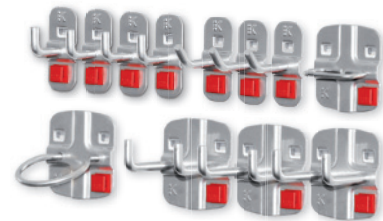

10 pièces

**Assortiment 10 pièces**

- 7 Crochets simples à tige inclinée
- 2 Crochets double à angle droit
- 1 Crochet pince simple

alu	3327.01.5001
anthracite	3327.01.5008

® RasterPlan

12 pièces

**Assortiment 12 pièces**

- 4 Crochets simples à angle droit
- 3 Crochets double à angle droit
- 1 Support pince
- 1 Support Machine
- 3 Crochets simples à tige inclinée

alu	3327.02.5001
anthracite	3327.02.5008

15 pièces

**Assortiment 15 pièces**

- 8 Crochets simples à tige inclinée
- 3 Crochets double à angle droit
- 1 Crochet pince simple
- 1 Support Tournevis
- 1 Support Clés plates
- 1 Support Machine

alu	3327.03.5001
anthracite	3327.03.5008

ABAX®

17 pièces

**Assortiment 17 pièces**

- 8 Crochets simples à tige inclinée
- 4 Crochets double à angle droit
- 5 Crochets pince simple

alu	3327.24.5001
anthracite	3327.24.5008

18 pièces

**Assortiment 18 pièces**