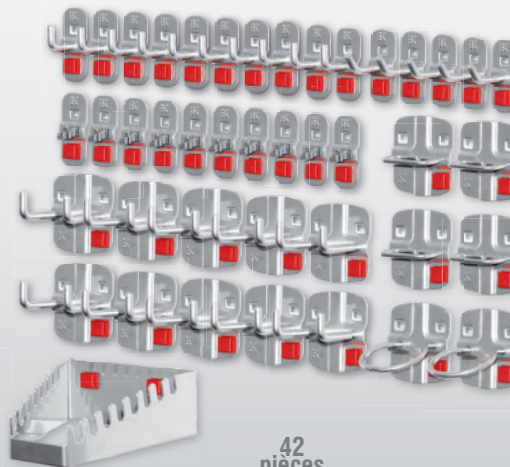

ABAX®

35 pièces

Assortiment 35 pièces

5 Crochets simples à tige inclinée	
5 Crochets simples à angle droit	
10 Crochets doubles à angle droit	
15 Crochets pince simple	
alu	3327.28.5001
anthracite	3327.28.5008

40 pièces

Assortiment 40 pièces

9 Crochets simples à tige inclinée	1 Support Clés plates
12 Crochets simples à angle droit	1 Support Tournevis
9 Crochets doubles à angle droit	1 Support forets
3 Supports pince	2 Supports Scies
2 Supports Machine	
alu	3327.06.5001
anthracite	3327.06.5008