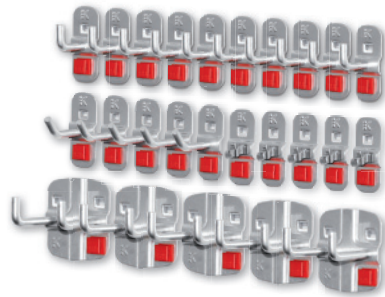

21 pièces

Assortiment 21 pièces

4 Crochets simples à angle droit	1 Support 6 branches
4 Crochets doubles à angle droit	2 Supports tuyaux
3 Crochets pince simple	1 Support Clés plates
3 Crochets pince double	1 Banette, petite
2 Supports Machine	
alu	3327.26.5001
anthracite	3327.26.5008

25 pièces

Assortiment 25 pièces

5 Crochets simples à tige inclinée	
10 Crochets simples à angle droit	
5 Crochets doubles à angle droit	
5 Crochets pince simple	
alu	3327.27.5001
anthracite	3327.27.5008

28 pièces

Assortiment 28 pièces

6 Crochets simples à tige inclinée	1 Support Clés plates
8 Crochets simples à angle droit	1 Support Tournevis
6 Crochets doubles à angle droit	1 Support forets
2 Supports pince	2 Supports Scies
1 Support Machine	
alu	3327.05.5001
anthracite	3327.05.5008

ABAX®

35 pièces

Assortiment 35 pièces

5 Crochets simples à tige inclinée	
5 Crochets simples à angle droit	
10 Crochets doubles à angle droit	
15 Crochets pince simple	
alu	3327.28.5001
anthracite	3327.28.5008