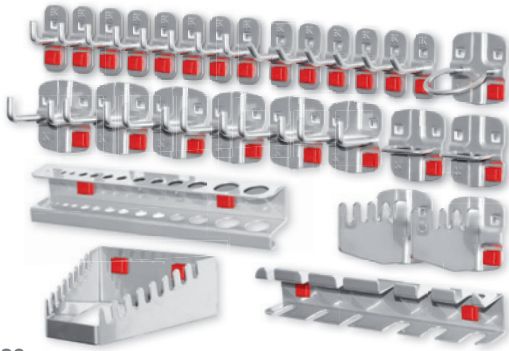

21 pièces

Assortiment 21 pièces

4 Crochets simples à angle droit	1 Support 6 branches
4 Crochets doubles à angle droit	2 Supports tuyaux
3 Crochets pince simple	1 Support Clés plates
3 Crochets pince double	1 Banette, petite
2 Supports Machine	
alu	3327.26.5001
anthracite	3327.26.5008

25 pièces

Assortiment 25 pièces

5 Crochets simples à tige inclinée	
10 Crochets simples à angle droit	
5 Crochets doubles à angle droit	
5 Crochets pince simple	
alu	3327.27.5001
anthracite	3327.27.5008

28 pièces

Assortiment 28 pièces

6 Crochets simples à tige inclinée	1 Support Clés plates
8 Crochets simples à angle droit	1 Support Tournevis
6 Crochets doubles à angle droit	1 Support forets
2 Supports pince	2 Supports Scies
1 Support Machine	
alu	3327.05.5001
anthracite	3327.05.5008

ABAX®

35 pièces

Assortiment 35 pièces

5 Crochets simples à tige inclinée	
5 Crochets simples à angle droit	
10 Crochets doubles à angle droit	
15 Crochets pince simple	
alu	3327.28.5001
anthracite	3327.28.5008