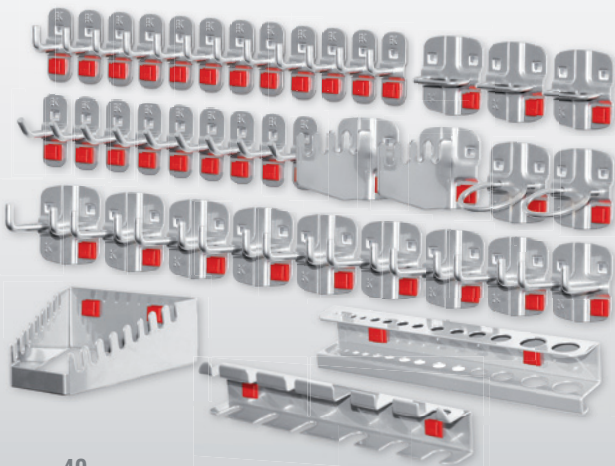

21 pièces

Assortiment 21 pièces

4 Crochets simples à angle droit	1 Support 6 branches
4 Crochets doubles à angle droit	2 Supports tuyaux
3 Crochets pince simple	1 Support Clés plates
3 Crochets pince double	1 Banette, petite
2 Supports Machine	
alu	3327.26.5001
anthracite	3327.26.5008

28 pièces

Assortiment 28 pièces

6 Crochets simples à tige inclinée	1 Support Clés plates
8 Crochets simples à angle droit	1 Support Tournevis
6 Crochets doubles à angle droit	1 Support forets
2 Supports pince	2 Supports Scies
1 Support Machine	
alu	3327.05.5001
anthracite	3327.05.5008

ABAX®

35 pièces

Assortiment 35 pièces

5 Crochets simples à tige inclinée	
5 Crochets simples à angle droit	
10 Crochets doubles à angle droit	
15 Crochets pince simple	
alu	3327.28.5001
anthracite	3327.28.5008