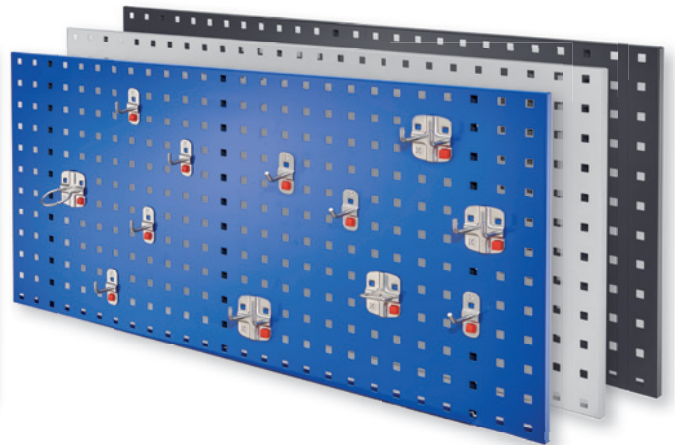

®RasterPlan

Disponible en 3 coloris

RAL 7035 gris pastel
RAL 5010 bleu gentiane
RAL 7016 gris anthracite

Composition 1®RasterPlan/ABAX®

Comprend :	1 x Panneau perforé H 450 x L 1000 mm 1 x Assortiment de crochets 10 pièces		
Coloris Panneau	gris pastel	bleu gentiane	gris anthracite
	3324.05.1013	3324.05.1021	3324.05.1008

Composition 2®RasterPlan/ABAX®

Comprend :	1 x Panneau perforé H 450 x L 1000 mm 1 x Assortiment de crochets 12 pièces		
Coloris Panneau	gris pastel	bleu gentiane	gris anthracite
	3324.06.1013	3324.06.1021	3324.06.1008

Composition 5®RasterPlan/ABAX®

Comprend :	1 x Panneau perforé H 450 x L 1000 mm 1 x Assortiment de crochets 15 pièces		
Coloris Panneau	gris pastel	bleu gentiane	gris anthracite
	3324.01.1013	3324.01.1021	3324.01.1008

Composition 6®RasterPlan/ABAX®

Comprend :	1 x Panneau perforé H 450 x L 1000 mm 1 x Assortiment de crochets 18 pièces		
Coloris Panneau	gris pastel	bleu gentiane	gris anthracite
	3324.02.1013	3324.02.1021	3324.02.1008