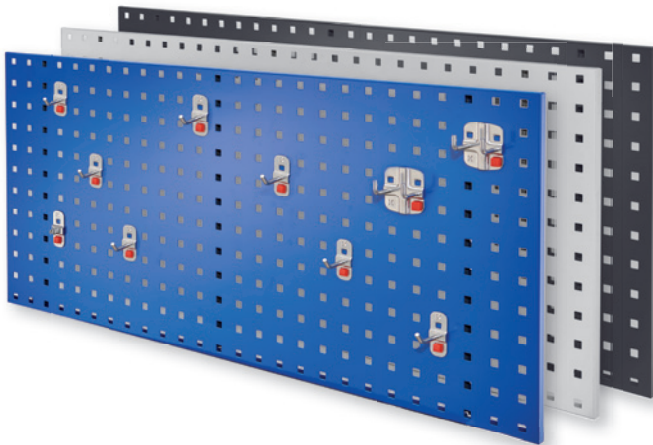

®RasterPlan

Disponible en 3 coloris

RAL 7035 gris pastel
RAL 5010 bleu gentiane
RAL 7016 gris anthracite

Composition 1®RasterPlan/ABAX®

Comprend :	1 x Panneau perforé H 450 x L 1000 mm 1 x Assortiment de crochets 10 pièces		
Coloris Panneau	gris pastel	bleu gentiane	gris anthracite
	3324.05.1013	3324.05.1021	3324.05.1008

Composition 2®RasterPlan/ABAX®

Comprend :	1 x Panneau perforé H 450 x L 1000 mm 1 x Assortiment de crochets 12 pièces		
Coloris Panneau	gris pastel	bleu gentiane	gris anthracite
	3324.06.1013	3324.06.1021	3324.06.1008

Composition 5®RasterPlan/ABAX®

Comprend :	1 x Panneau perforé H 450 x L 1000 mm 1 x Assortiment de crochets 15 pièces		
Coloris Panneau	gris pastel	bleu gentiane	gris anthracite
	3324.01.1013	3324.01.1021	3324.01.1008

Composition 6®RasterPlan/ABAX®

Comprend :	1 x Panneau perforé H 450 x L 1000 mm 1 x Assortiment de crochets 18 pièces		
Coloris Panneau	gris pastel	bleu gentiane	gris anthracite
	3324.02.1013	3324.02.1021	3324.02.1008