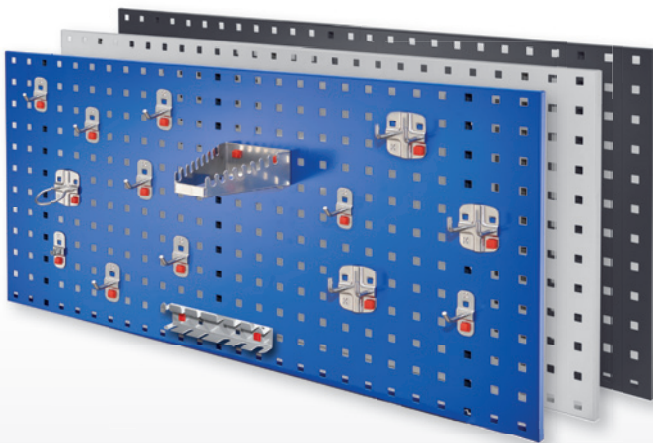

®RasterPlan

Disponible en 3 coloris

RAL 7035 gris pastel
RAL 5010 bleu gentiane
RAL 7016 gris anthracite

Composition 1®RasterPlan/ABAX®

Comprend :	1 x Panneau perforé H 450 x L 1000 mm 1 x Assortiment de crochets 10 pièces		
Coloris Panneau	gris pastel	bleu gentiane	gris anthracite
	3324.05.1013	3324.05.1021	3324.05.1008

Composition 2®RasterPlan/ABAX®

Comprend :	1 x Panneau perforé H 450 x L 1000 mm 1 x Assortiment de crochets 12 pièces		
Coloris Panneau	gris pastel	bleu gentiane	gris anthracite
	3324.06.1013	3324.06.1021	3324.06.1008

Composition 5®RasterPlan/ABAX®

Comprend :	1 x Panneau perforé H 450 x L 1000 mm 1 x Assortiment de crochets 15 pièces		
Coloris Panneau	gris pastel	bleu gentiane	gris anthracite
	3324.01.1013	3324.01.1021	3324.01.1008

Composition 6®RasterPlan/ABAX®

Comprend :	1 x Panneau perforé H 450 x L 1000 mm 1 x Assortiment de crochets 18 pièces		
Coloris Panneau	gris pastel	bleu gentiane	gris anthracite
	3324.02.1013	3324.02.1021	3324.02.1008