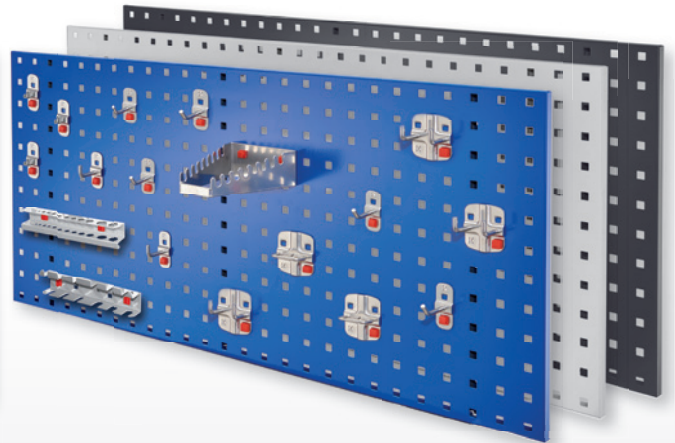

®RasterPlan

Disponible en 3 coloris

RAL 7035 gris pastel
RAL 5010 bleu gentiane
RAL 7016 gris anthracite

Composition 1®RasterPlan/ABAX®

Comprend :	1 x Panneau perforé H 450 x L 1000 mm 1 x Assortiment de crochets 10 pièces		
Coloris Panneau	gris pastel	bleu gentiane	gris anthracite
	3324.05.1013	3324.05.1021	3324.05.1008

Composition 2®RasterPlan/ABAX®

Comprend :	1 x Panneau perforé H 450 x L 1000 mm 1 x Assortiment de crochets 12 pièces		
Coloris Panneau	gris pastel	bleu gentiane	gris anthracite
	3324.06.1013	3324.06.1021	3324.06.1008

Composition 5®RasterPlan/ABAX®

Comprend :	1 x Panneau perforé H 450 x L 1000 mm 1 x Assortiment de crochets 15 pièces		
Coloris Panneau	gris pastel	bleu gentiane	gris anthracite
	3324.01.1013	3324.01.1021	3324.01.1008

Composition 6®RasterPlan/ABAX®

Comprend :	1 x Panneau perforé H 450 x L 1000 mm 1 x Assortiment de crochets 18 pièces		
Coloris Panneau	gris pastel	bleu gentiane	gris anthracite
	3324.02.1013	3324.02.1021	3324.02.1008