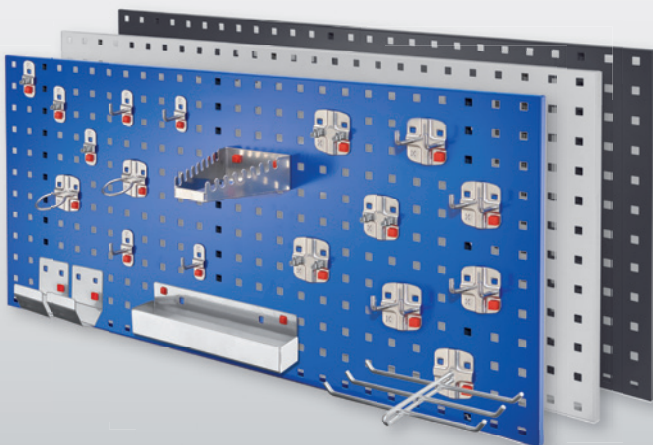

®RasterPlan

Disponible en 3 coloris

RAL 7035 gris pastel
RAL 5010 bleu gentiane
RAL 7016 gris anthracite

Composition 1®RasterPlan/ABAX®

Comprend :	1 x Panneau perforé H 450 x L 1000 mm 1 x Assortiment de crochets 10 pièces		
Coloris Panneau	gris pastel	bleu gentiane	gris anthracite
	3324.05.1013	3324.05.1021	3324.05.1008

Composition 2®RasterPlan/ABAX®

Comprend :	1 x Panneau perforé H 450 x L 1000 mm 1 x Assortiment de crochets 12 pièces		
Coloris Panneau	gris pastel	bleu gentiane	gris anthracite
	3324.06.1013	3324.06.1021	3324.06.1008

Composition 5®RasterPlan/ABAX®

Comprend :	1 x Panneau perforé H 450 x L 1000 mm 1 x Assortiment de crochets 15 pièces		
Coloris Panneau	gris pastel	bleu gentiane	gris anthracite
	3324.01.1013	3324.01.1021	3324.01.1008

Composition 6®RasterPlan/ABAX®

Comprend :	1 x Panneau perforé H 450 x L 1000 mm 1 x Assortiment de crochets 18 pièces		
Coloris Panneau	gris pastel	bleu gentiane	gris anthracite
	3324.02.1013	3324.02.1021	3324.02.1008