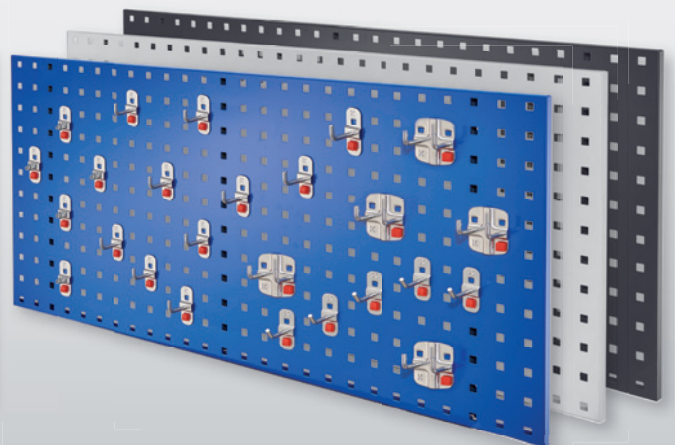

Composition 8®RasterPlan/ABAX®

Comprend :	1 x Panneau perforé H 450 x L 1000 mm 1 x Assortiment de crochets 25 pièces		
Coloris Panneau	gris pastel	bleu gentiane	gris anthracite
	3324.08.1013	3324.08.1021	3324.08.1008

Rangement d'outils

Système d'armoires

Stockage de petites pièces

Ergonomie