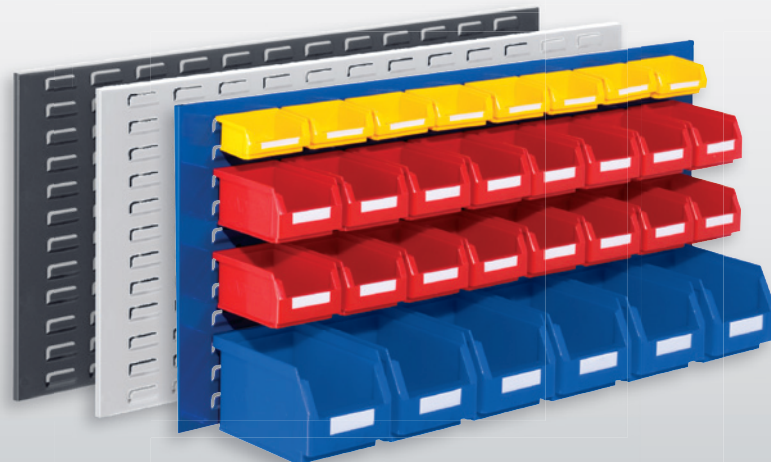

Composition 3 ®RasterPlan		
Comprend:	1 x Panneau fente H450xL1000 mm 6 x Bacs à bec G6 16 x Bacs à bec G7 8 x Bacs à bec G8	
Coloris Panneau		
gris pastel	bleu gentiane	gris anthracite
4225.01.1013	4225.01.1021	4225.01.1008