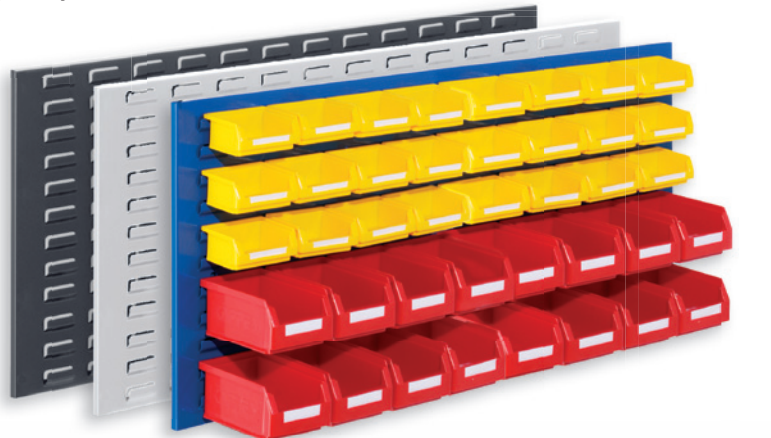

Composition 10 ®RasterPlan		
Comprend:	1 x Panneau fente H450 x L500 mm 12 x Bacs à bec G7 4 x Bacs à bec G8	
Coloris Panneau		
gris pastel	bleu gentiane	gris anthracite
4225.10.0513	4225.10.0521	4225.10.0508

Composition 11 ®RasterPlan		
Comprend:	1 x Panneau fente H450xL1000 mm 24 x Bacs à bec G7 8 x Bacs à bec G8	
Coloris Panneau		
gris pastel	bleu gentiane	gris anthracite
4225.11.1013	4225.11.1021	4225.11.1008

®RasterPlan

Composition 4 ®RasterPlan		
Comprend:	1 x Panneau fente H450 x L500 mm 8 x Bacs à bec G7 12 x Bacs à bec G8	
Coloris Panneau		
gris pastel	bleu gentiane	gris anthracite
4225.01.0513	4225.01.0521	4225.01.0508

Composition 12 ®RasterPlan		
Comprend:	1 x Panneau fente H450x1000 mm 16 x Bacs à bec G7 24 x Bacs à bec G8	
Coloris Panneau		
gris pastel	bleu gentiane	gris anthracite
4225.12.1013	4225.12.1021	4225.12.1008