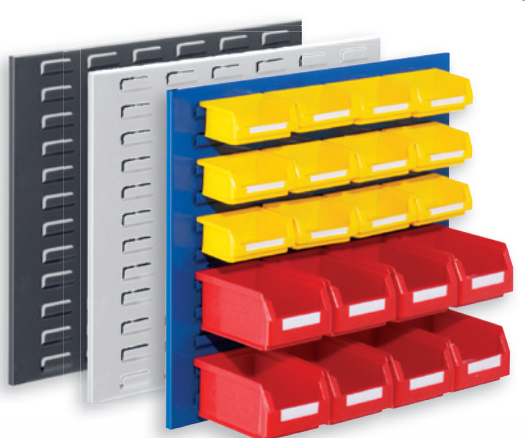

Composition 10 ®RasterPlan		
Comprend:	1 x Panneau fente H450 x L500 mm 12 x Bacs à bec G7 4 x Bacs à bec G8	
Coloris Panneau		
gris pastel	bleu gentiane	gris anthracite
4225.10.0513	4225.10.0521	4225.10.0508

Composition 11 ®RasterPlan		
Comprend:	1 x Panneau fente H450xL1000 mm 24 x Bacs à bec G7 8 x Bacs à bec G8	
Coloris Panneau		
gris pastel	bleu gentiane	gris anthracite
4225.11.1013	4225.11.1021	4225.11.1008

®RasterPlan

Composition 4 ®RasterPlan		
Comprend:	1 x Panneau fente H450 x L500 mm 8 x Bacs à bec G7 12 x Bacs à bec G8	
Coloris Panneau		
gris pastel	bleu gentiane	gris anthracite
4225.01.0513	4225.01.0521	4225.01.0508

Composition 12 ®RasterPlan		
Comprend:	1 x Panneau fente H450x1000 mm 16 x Bacs à bec G7 24 x Bacs à bec G8	
Coloris Panneau		
gris pastel	bleu gentiane	gris anthracite
4225.12.1013	4225.12.1021	4225.12.1008