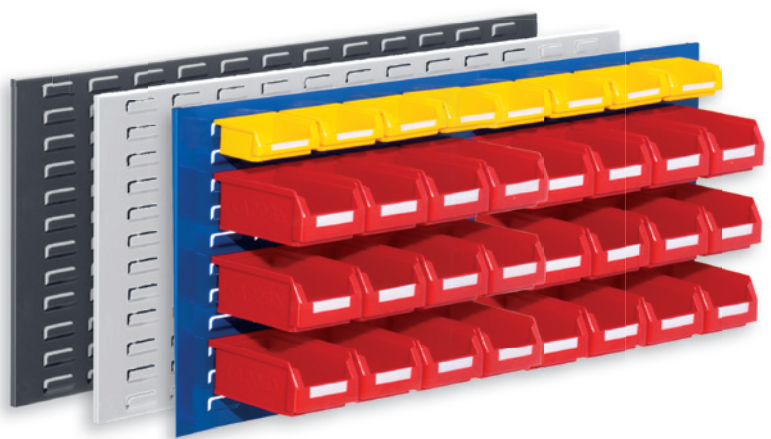

Composition 10 ®RasterPlan		
Comprend:	1 x Panneau fente H450 x L500 mm 12 x Bacs à bec G7 4 x Bacs à bec G8	
Coloris Panneau		
gris pastel	bleu gentiane	gris anthracite
4225.10.0513	4225.10.0521	4225.10.0508

Composition 11 ®RasterPlan		
Comprend:	1 x Panneau fente H450xL1000 mm 24 x Bacs à bec G7 8 x Bacs à bec G8	
Coloris Panneau		
gris pastel	bleu gentiane	gris anthracite
4225.11.1013	4225.11.1021	4225.11.1008

®RasterPlan

Composition 4 ®RasterPlan		
Comprend:	1 x Panneau fente H450 x L500 mm 8 x Bacs à bec G7 12 x Bacs à bec G8	
Coloris Panneau		
gris pastel	bleu gentiane	gris anthracite
4225.01.0513	4225.01.0521	4225.01.0508

Composition 12 ®RasterPlan		
Comprend:	1 x Panneau fente H450x1000 mm 16 x Bacs à bec G7 24 x Bacs à bec G8	
Coloris Panneau		
gris pastel	bleu gentiane	gris anthracite
4225.12.1013	4225.12.1021	4225.12.1008