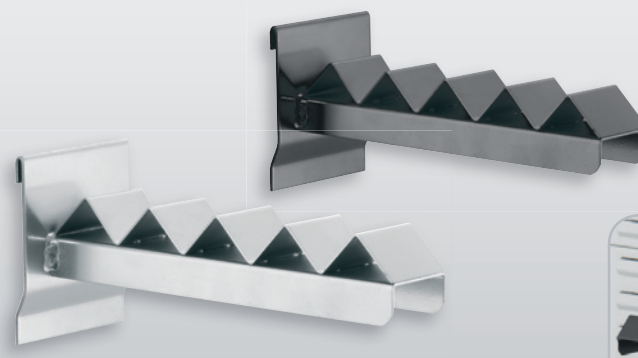

Charge admissible 17 kg

® RasterPlan

Support fourches, largeur utile 40 mm

Dimensions mm		Coloris	
P	L	alu	anthracite
200	50	4260.00.0701	4260.00.0708

Charge admissible 17 kg

Support Mandrins (à commander par paire)

Dimensions mm		Coloris	
P	L	alu	anthracite
140	60	4260.00.0801	4260.00.0808

Charge admissible 17 kg

Support Arbres, espacement 55 mm (à commander par paire)

Dimensions mm		Coloris	
P	L	alu	anthracite
200	40	4260.00.0901	4260.00.0908