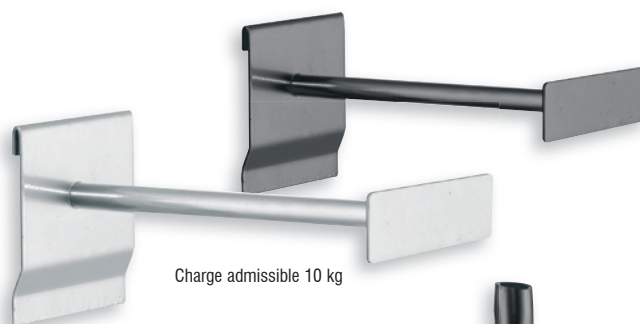

Support universel avec affichage

Dimensions mm		Coloris	
P		alu	anthracite
200		4260.00.0501	4260.00.0508

Charge admissible 10 kg

Support en tube

Dimensions mm		Coloris	
P	Ø	alu	anthracite
160	20	4260.00.0601	4260.00.0608

Charge admissible 17 kg

® RasterPlan

Support fourches, largeur utile 40 mm

Dimensions mm		Coloris	
P	L	alu	anthracite
200	50	4260.00.0701	4260.00.0708

Charge admissible 17 kg

Support Mandrins (à commander par paire)

Dimensions mm		Coloris	
P	L	alu	anthracite
140	60	4260.00.0801	4260.00.0808

Charge admissible 17 kg

Support Arbres, espacement 55 mm (à commander par paire)

Dimensions mm		Coloris	
P	L	alu	anthracite
200	40	4260.00.0901	4260.00.0908

Charge admissible 17 kg