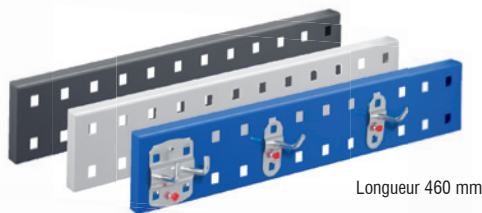

Rangement d'outils

Système d'armoires

Stockage de petites pièces

Ergonomie

Le chevalet® RasterPlan est une aide pratique, facile à déplacer et à poser. Une face perforée pour les outils et une face à fente pour les petites pièces.

| Chevalet® RasterPlan, vide | |
|--|--------------|
| Face H 450 x L 350 (2x) Dim. L 350 x H 430 x P 280 mm | |
| bleu gentiane | 4404.00.5721 |

® RasterPlan

L'installation de rails permet d'avoir à tout moment outils et petites pièces à portée de main.

Longueur 460 mm

| Rail perforé® RasterPlan, vide | | | |
|--------------------------------|--------------|---------------|--------------|
| Dimensions mm | gris pastel | bleu gentiane | anthracite |
| L 460 x H 70 mm | 4001.00.5113 | 4001.00.5121 | 4001.00.5108 |
| L 920 x H 70 mm | 4001.00.5213 | 4001.00.5221 | 4001.00.5208 |

Longueur 920 mm

Longueur 460 mm

| Rail à fente® RasterPlan, vide | | | |
|--------------------------------|--------------|---------------|--------------|
| Dimensions mm | gris pastel | bleu gentiane | anthracite |
| L 460 x H 100 mm | 4202.00.5113 | 4202.00.5121 | 4202.00.5108 |
| L 920 x H 100 mm | 4202.00.5213 | 4202.00.5221 | 4202.00.5208 |