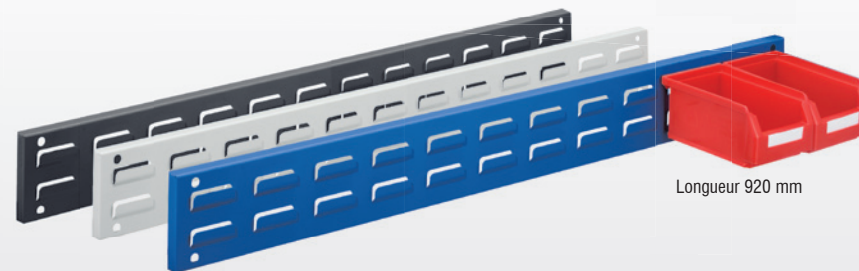

Rangement d'outils

Système d'armoires

Stockage de petites pièces

Ergonomie

Le chevalet® RasterPlan est une aide pratique, facile à déplacer et à poser. Une face perforée pour les outils et une face à fente pour les petites pièces.

| Chevalet® RasterPlan, vide | |
|--|--------------|
| Face H 450 x L 350 (2x) Dim. L 350 x H 430 x P 280 mm | |
| bleu gentiane | 4404.00.5721 |

® RasterPlan

L'installation de rails permet d'avoir à tout moment outils et petites pièces à portée de main.

Longueur 460 mm

| Rail perforé® RasterPlan, vide | | | |
|--------------------------------|--------------|---------------|--------------|
| Dimensions mm | gris pastel | bleu gentiane | anthracite |
| L 460 x H 70 mm | 4001.00.5113 | 4001.00.5121 | 4001.00.5108 |
| L 920 x H 70 mm | 4001.00.5213 | 4001.00.5221 | 4001.00.5208 |

Longueur 920 mm

Longueur 460 mm

| Rail à fente® RasterPlan, vide | | | |
|--------------------------------|--------------|---------------|--------------|
| Dimensions mm | gris pastel | bleu gentiane | anthracite |
| L 460 x H 100 mm | 4202.00.5113 | 4202.00.5121 | 4202.00.5108 |
| L 920 x H 100 mm | 4202.00.5213 | 4202.00.5221 | 4202.00.5208 |