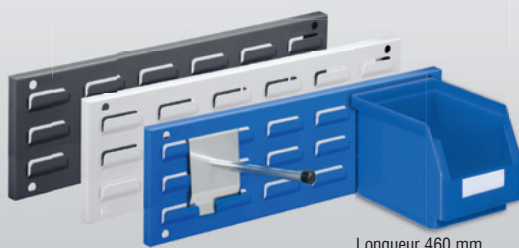

Longueur 460 mm