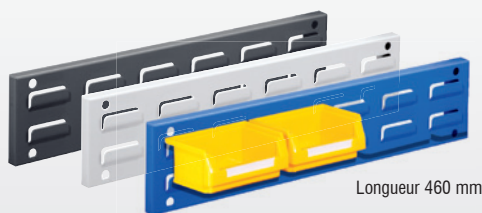

Rangement d'outils

Système d'armoires

Stockage de petites pièces

Ergonomie

Le chevalet® RasterPlan est une aide pratique, facile à déplacer et à poser. Une face perforée pour les outils et une face à fente pour les petites pièces.

| Chevalet® RasterPlan, vide | |
|--|--------------|
| Face H 450 x L 350 (2x) Dim. L 350 x H 430 x P 280 mm | |
| bleu gentiane | 4404.00.5721 |

® RasterPlan

L'installation de rails permet d'avoir à tout moment outils et petites pièces à portée de main.

Longueur 460 mm

| Rail perforé® RasterPlan, vide | | | |
|--------------------------------|--------------|---------------|--------------|
| Dimensions mm | gris pastel | bleu gentiane | anthracite |
| L 460 x H 70 mm | 4001.00.5113 | 4001.00.5121 | 4001.00.5108 |
| L 920 x H 70 mm | 4001.00.5213 | 4001.00.5221 | 4001.00.5208 |

Longueur 920 mm

Longueur 460 mm

| Rail à fente® RasterPlan, vide | | | |
|--------------------------------|--------------|---------------|--------------|
| Dimensions mm | gris pastel | bleu gentiane | anthracite |
| L 460 x H 100 mm | 4202.00.5113 | 4202.00.5121 | 4202.00.5108 |
| L 920 x H 100 mm | 4202.00.5213 | 4202.00.5221 | 4202.00.5208 |