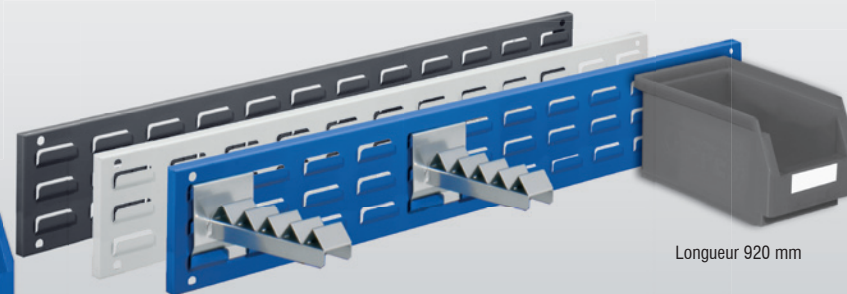

Longueur 920 mm

Rail à fente® RasterPlan, vide			
Dimensions mm	gris pastel	bleu gentiane	anthracite
L 460 x H 140 mm	4202.00.5313	4202.00.5321	4202.00.5308
L 920 x H 140 mm	4202.00.5413	4202.00.5421	4202.00.5408

Disponible en 3 Coloris

Composition possible:	
Dimensions mm	Bacs à bec
Longueur Rail 460	3 x G5 / G6 ou 4 x G7 / G8
Longueur Rail 920	6 x G5 / G6 ou 8 x G7 / G8