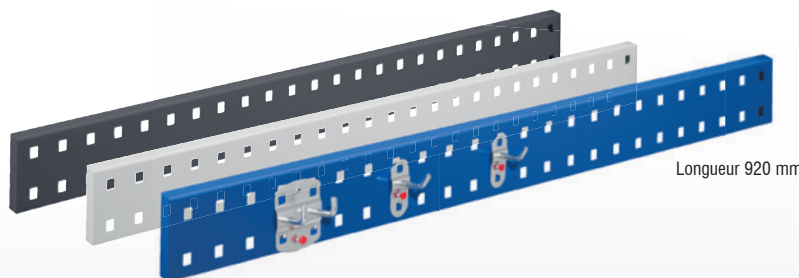

Rangement d'outils

Système d'armoires

Stockage de petites pièces

Ergonomie

Le chevalet® RasterPlan est une aide pratique, facile à déplacer et à poser. Une face perforée pour les outils et une face à fente pour les petites pièces.

| Chevalet® RasterPlan, vide | |
|--|--------------|
| Face H 450 x L 350 (2x) Dim. L 350 x H 430 x P 280 mm | |
| bleu gentiane | 4404.00.5721 |

® RasterPlan

L'installation de rails permet d'avoir à tout moment outils et petites pièces à portée de main.

Longueur 460 mm

| Rail perforé® RasterPlan, vide | | | |
|--------------------------------|--------------|---------------|--------------|
| Dimensions mm | gris pastel | bleu gentiane | anthracite |
| L 460 x H 70 mm | 4001.00.5113 | 4001.00.5121 | 4001.00.5108 |
| L 920 x H 70 mm | 4001.00.5213 | 4001.00.5221 | 4001.00.5208 |

Longueur 920 mm

Longueur 460 mm

| Rail à fente® RasterPlan, vide | | | |
|--------------------------------|--------------|---------------|--------------|
| Dimensions mm | gris pastel | bleu gentiane | anthracite |
| L 460 x H 100 mm | 4202.00.5113 | 4202.00.5121 | 4202.00.5108 |
| L 920 x H 100 mm | 4202.00.5213 | 4202.00.5221 | 4202.00.5208 |